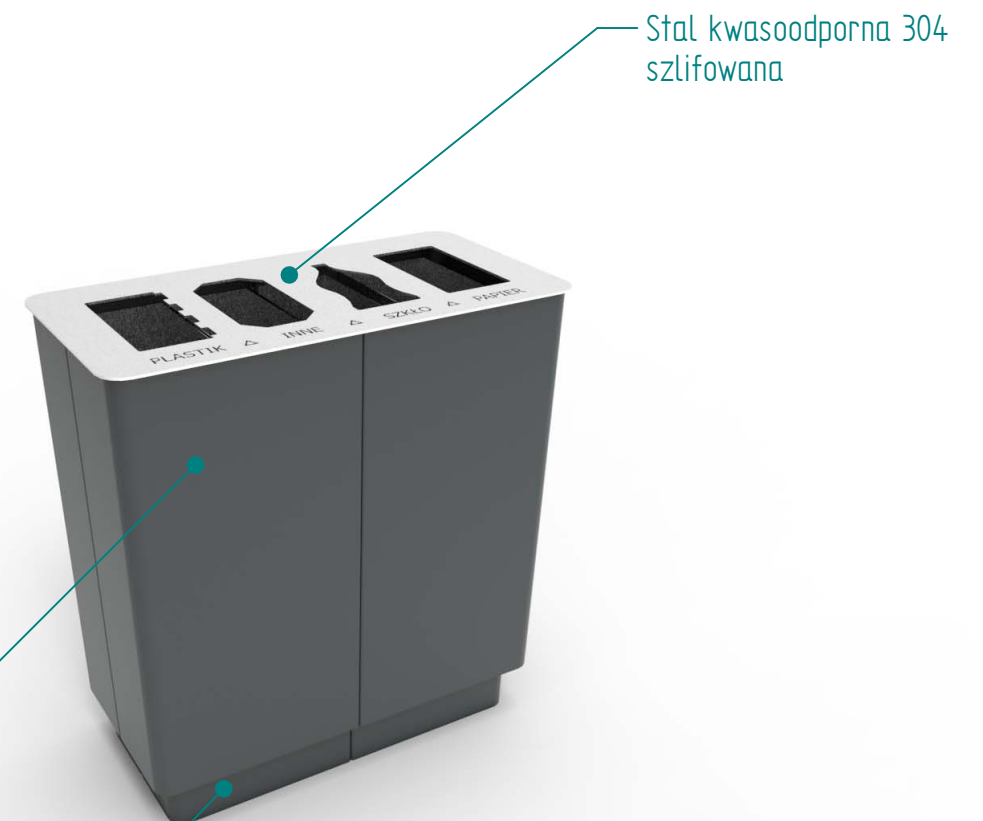

Historia zmian			
LP	Opis	Data	Zatwierdził

opcjonalnie:
zestaw kołowy z hamulcem,
ułatwiający przesuwanie kosza np. do sprzątania

Stal czarna
lakierowana proszkowo
z podkładem cynkowym
(przeznaczenie kosza - TYLKO DO WEWNĄTRZ)

Pojemność:
PLASTIK i PAPIER - po 50 litrów
INNE i SZKŁO - po 30 litrów

Stal kwasoodporna 304
lakierowana proszkowo

22.12.2019	Imię, Nazwisko:
Projektował:	Mariusz Puczyński
Rysował:	Mariusz Puczyński
Sprawdził:	Mariusz Puczyński