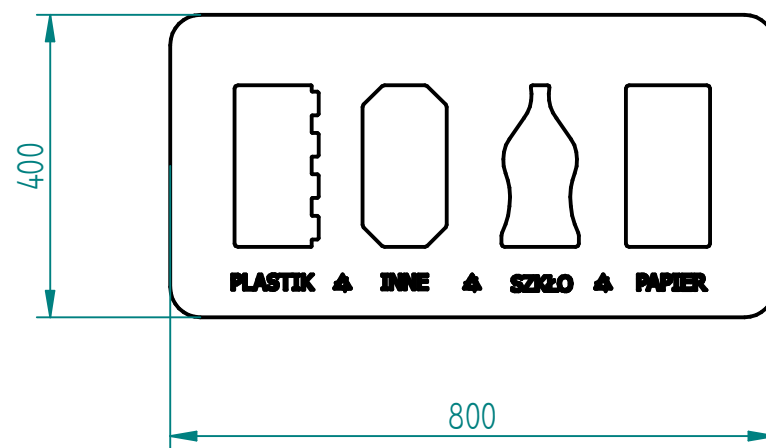

Historia zmian			
LP	Opis	Data	Zatwierdził

opcjonalnie:
zestaw kołowy z hamulcem,
ułatwiający przesuwanie kosza np. do sprzątania

Stal czarna
lakierowana proszkowo
z podkładem cynkowym
(przeznaczenie kosza - TYLKO DO WEWNĄTRZ)

Pojemność:
PLASTIK i PAPIER - po 50 litrów
INNE i SZKŁO - po 30 litrów

Stal kwasoodporna 304
lakierowana proszkowo

22.12.2019	Imię, Nazwisko:
Projektował:	Mariusz Puczyński
Rysował:	Mariusz Puczyński
Sprawdził:	Mariusz Puczyński