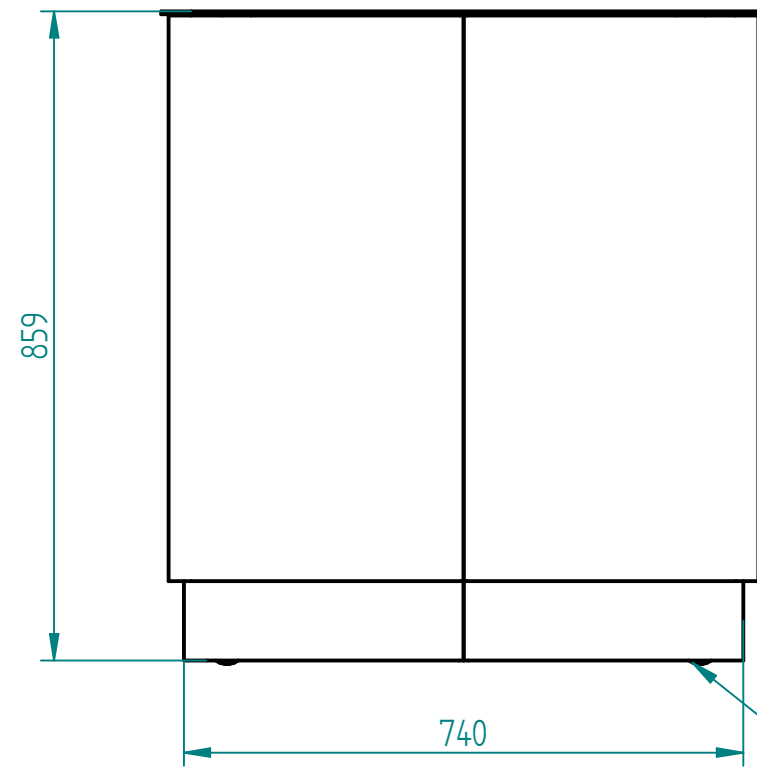

Historia zmian			
LP	Opis	Data	Zatwierdził

opcjonalnie:
zestaw kołowy z hamulcem,
ułatwiający przesuwanie kosza np. do sprzątania

Stal czarna
lakierowana proszkowo
z podkładem cynkowym
(przeznaczenie kosza - TYLKO DO WEWNĄTRZ)

Pojemność:
PLASTIK i PAPIER - po 50 litrów
INNE i SZKŁO - po 30 litrów

Stal kwasoodporna 304
lakierowana proszkowo

22.12.2019	Imię, Nazwisko:
Projektował:	Mariusz Puczyński
Rysował:	Mariusz Puczyński
Sprawdził:	Mariusz Puczyński