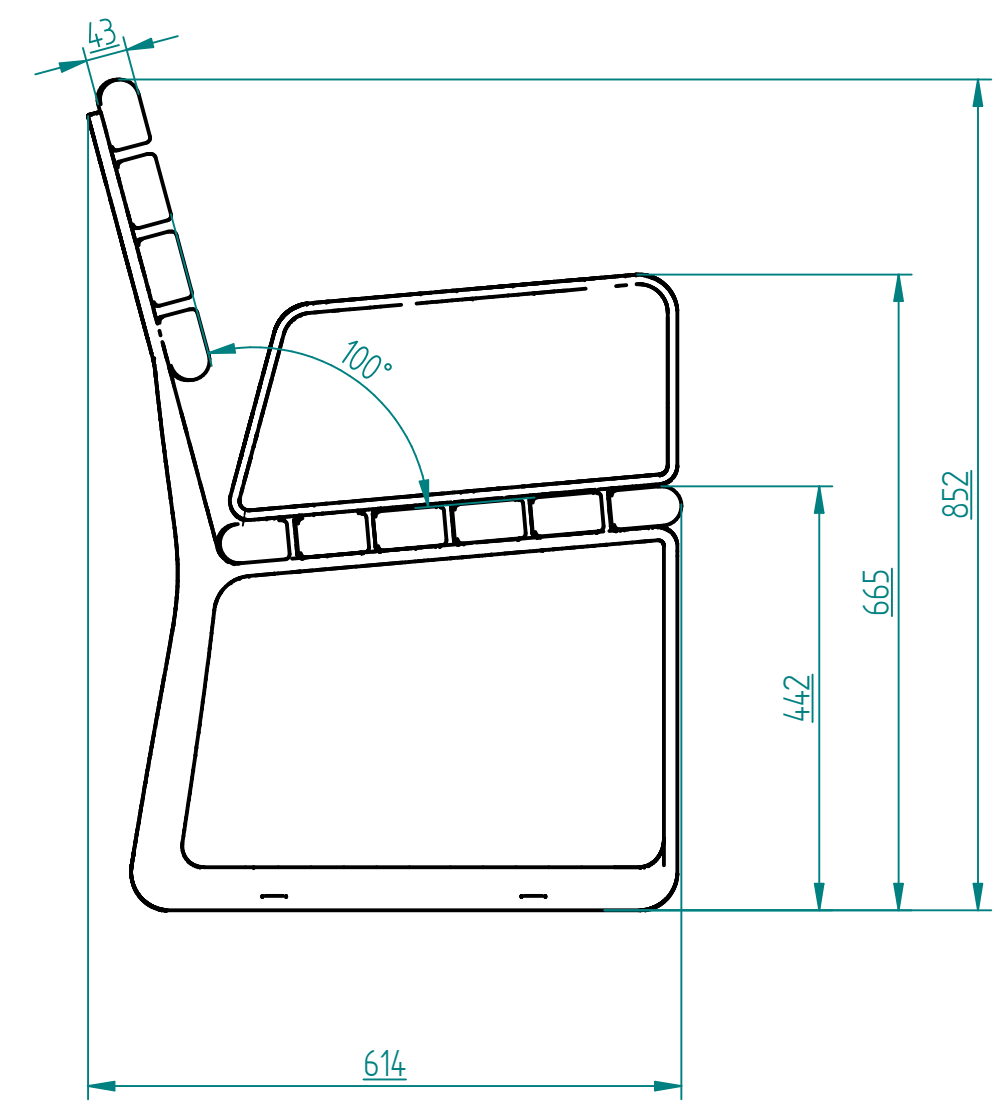

Drewno IROKO
grubość 43mm
olejowane z barwnikiem palisander

Odlew aluminiowy lakierowany proszkowo RAL 7015 drobna struktura

copyright © / ALL RIGHTS RESERVED

Producent projektu (utworu małej architektury) jest właścicielem majątkowych praw autorskich – każda forma komercyjnego wykorzystania wymaga jego zgody