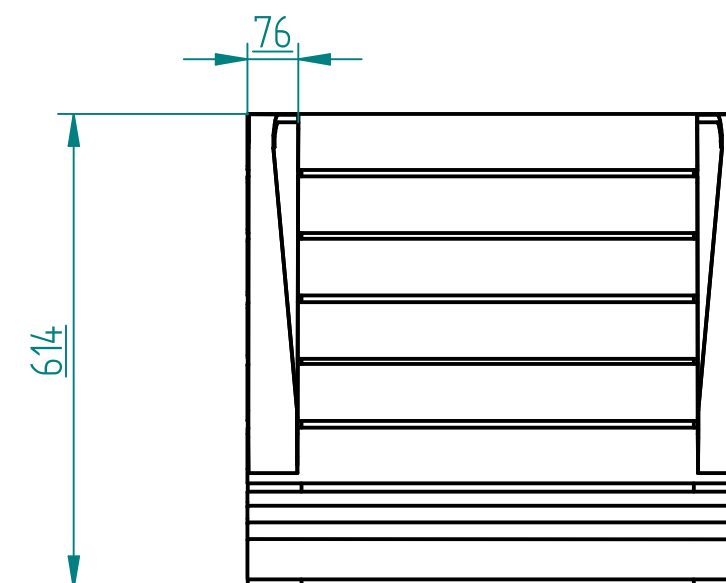

## Wymiary

Długość: 740 mm

Szerokość / głębokość: 614 mm

Wysokość: 852 mm

## Materiały

Aluminium:

Odlew aluminiowy lakierowany  
proszkowo wg palety RAL

Drewno:

Drewno egzotyczne IROKO olejowane z  
barwnikiem lub bez

Autorzy projektu		Producent	
21.10.2022	Imię, Nazwisko:		<b>PUCZYŃSKI</b> mała architektura <a href="http://www.puczynski.pl">www.puczynski.pl</a>
Projektanci:	<i>Marta Przybylska</i> <i>Tomek Wieteska</i>		
Rysował:	<i>Marek Józefowski</i>		
	MAP design 02-593 Warszawa ul. Żaryna 5 <a href="http://www.mapdesign.pl">www.mapdesign.pl</a>	Nazwa pliku:	<i>fotel 22-04-20_02</i>
rozmiar:	A3	Numer rysunku:	DFT: 22-04-20_02.dft
		zm.: 22-04-20_02.asm	
Skala arkusza:	1:25	Masa:	0.000 kg
		Arkusz 1 z 1	