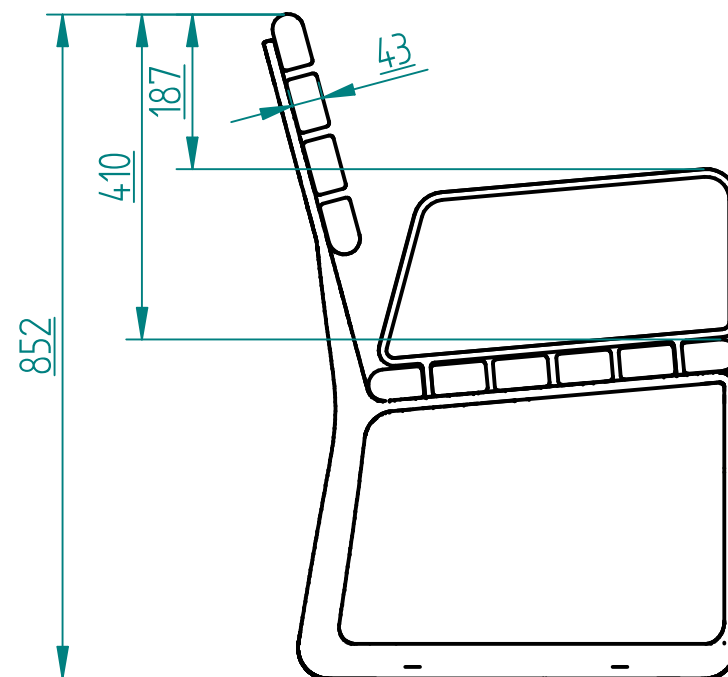

## Wymiary

Długość: 740 mm

Szerokość / głębokość: 614 mm

Wysokość: 852 mm

## Materiały

Aluminium:

Odlew aluminiowy lakierowany  
proszkowo wg palety RAL

Drewno:

Drewno egzotyczne IROKO olejowane z  
barwnikiem lub bez

Autorzy projektu		Producent	
21.10.2022	Imię, Nazwisko:		<b>PUCZYŃSKI</b> mała architektura <a href="http://www.puczynski.pl">www.puczynski.pl</a>
Projektanci:	<i>Marta Przybylska</i> <i>Tomek Wieteska</i>		
Rysował:	<i>Marek Józefowski</i>		
	MAP design 02-593 Warszawa ul. Żaryna 5 <a href="http://www.mapdesign.pl">www.mapdesign.pl</a>	Nazwa pliku:	<i>fotel 22-04-20_02</i>
rozmiar:	A3	Numer rysunku:	DFT: 22-04-20_02.dft
		zm.: 22-04-20_02.asm	
Skala arkusza:	1:25	Masa:	0.000 kg
		Arkusz 1 z 1	