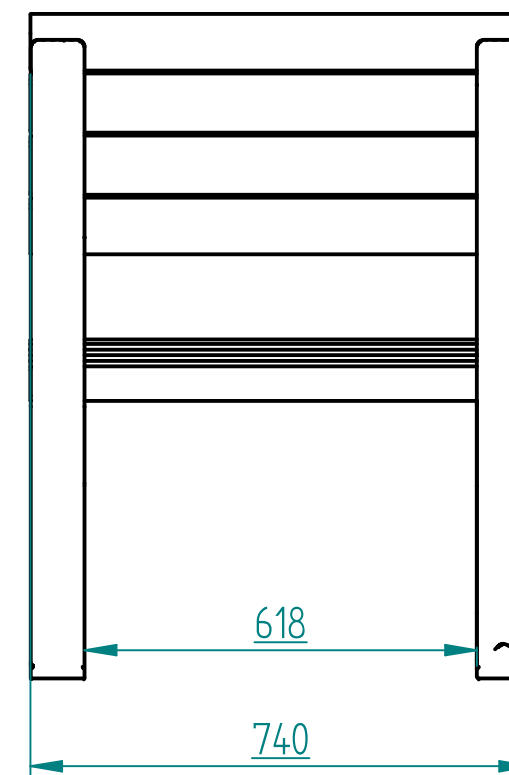

## Wymiary

Długość: 740 mm

Szerokość / głębokość: 614 mm

Wysokość: 852 mm

## Materiały

Aluminium:

Odlew aluminiowy lakierowany  
proszkowo wg palety RAL

Drewno:

Drewno egzotyczne IROKO olejowane z  
barwnikiem lub bez

Autorzy projektu		Producent	
21.10.2022	Imię, Nazwisko:		<b>PUCZYŃSKI</b> mała architektura <a href="http://www.puczynski.pl">www.puczynski.pl</a>
Projektanci:	<i>Marta Przybylska</i> <i>Tomek Wieteska</i>		
Rysował:	<i>Marek Józefowski</i>		
	MAP design 02-593 Warszawa ul. Żaryna 5 <a href="http://www.mapdesign.pl">www.mapdesign.pl</a>	Nazwa pliku:	<i>fotel 22-04-20_02</i>
rozmiar:	A3	Numer rysunku:	DFT: 22-04-20_02.dft
		zm.: 22-04-20_02.asm	
Skala arkusza:	1:25	Masa:	0.000 kg
		Arkusz 1 z 1	