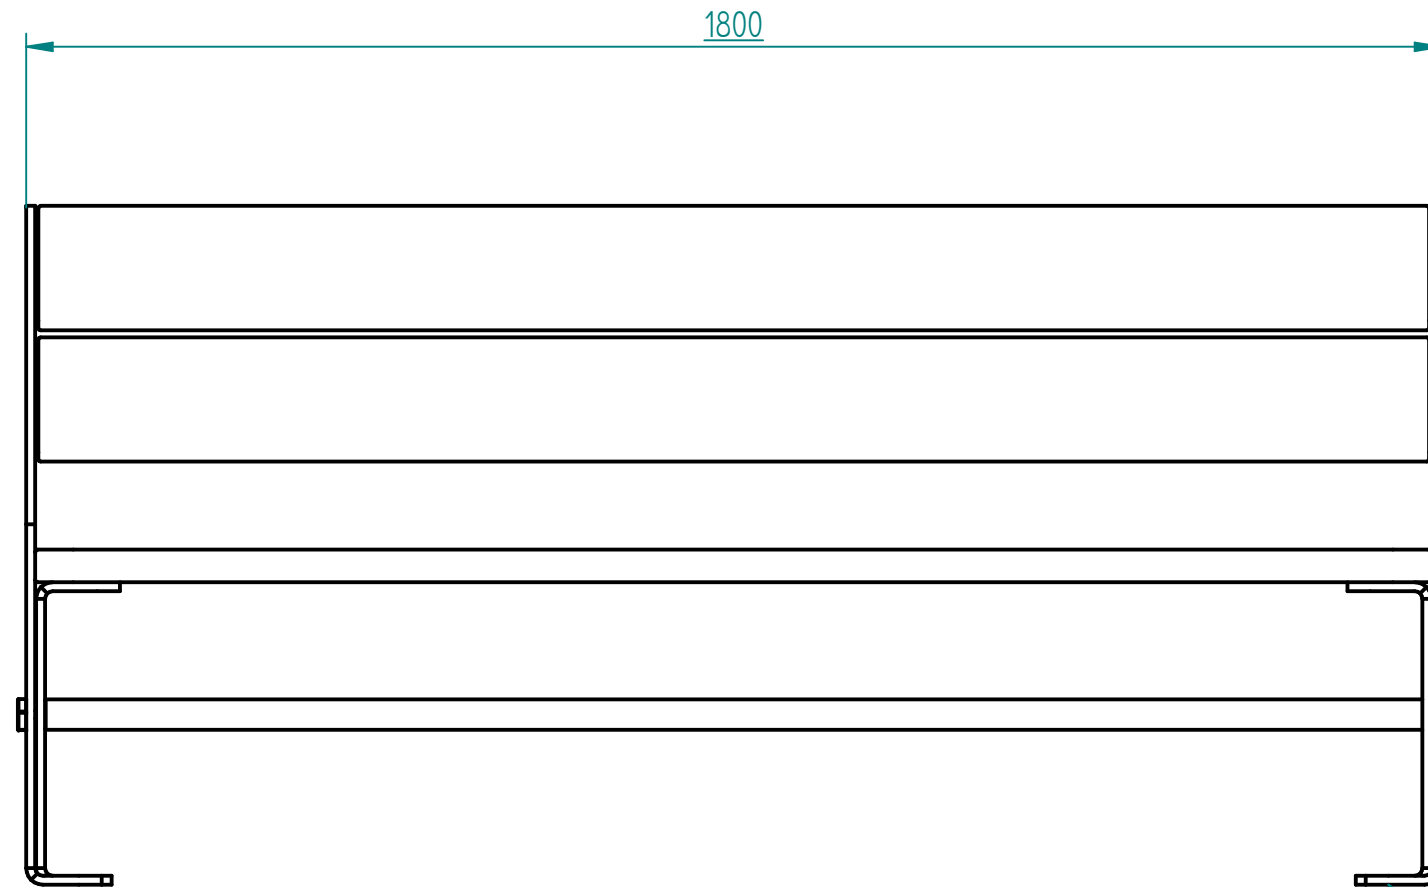

Historia zmian			
LP	Opis	Data	Zatwierdził

Drewno IROKO
grubość 43mm
olejowane z barwnikiem

stal cynkowana i lakierowana proszkowo

- instalacja wg podłoża i wskazań producenta:
- przykręcane
 - przedłużone nogi o 12cm i przykręcanie do fundamentu
 - przedłużone nogi i fundamentowane

20.03.2018	Imię, Nazwisko:	 PUCZYŃSKI mała architektura
Projektował:	Mariusz	
Rysował:	Mariusz	
Sprawdził:	Mariusz	
05-800 Pruszków ul. Robotnicza 31 tel.: 22 7586693 info@puczynski.pl www.puczynski.pl		Nazwa pliku: Nr: ławka
rozm.: A3	Numer rysunku: DFT: 22-04-08.dft	zm.:
		22-04-08.asm
Skala arkusza: 1:10		Masa: 0,000 kg
		Arkusz 1 z 1