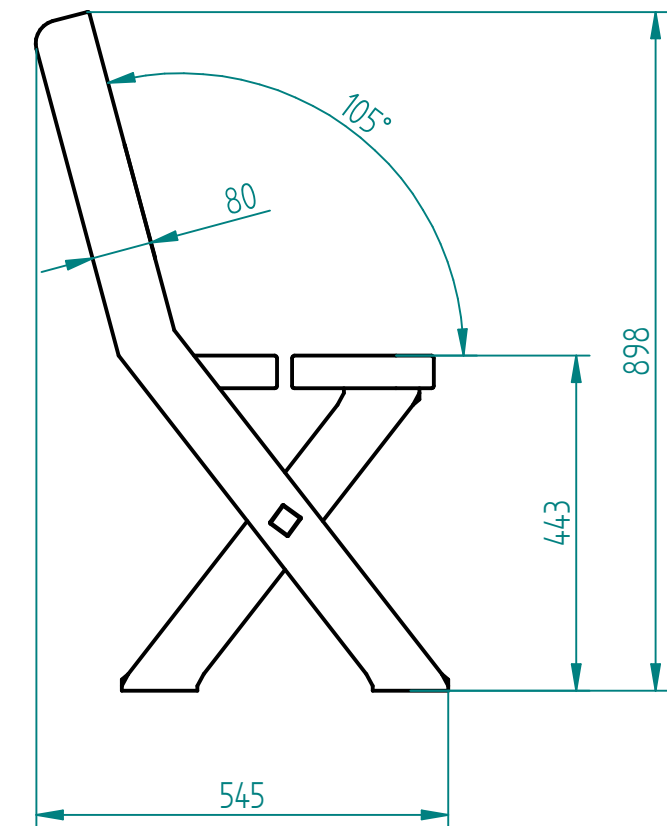

Historia zmian			
LP	Opis	Data	Zatwierdził

Drewno IROKO
grubość 43mm
olejowane z barwnikiem

stal cynkowana i lakierowana proszkowo

- instalacja wg podłoża i wskazań producenta:
- przykręcane
 - przedłużone nogi o 12cm i przykręcanie do fundamentu
 - przedłużone nogi i fundamentowane

20.03.2018	Imię, Nazwisko:	 PUCZYŃSKI mała architektura
Projektował:	Mariusz	
Rysował:	Mariusz	
Sprawdził:	Mariusz	
05-800 Pruszków ul. Robotnicza 31 tel.: 22 7586693 info@puczynski.pl www.puczynski.pl		Nazwa pliku: Nr: ławka
rozm.: A3	Numer rysunku: DFT: 22-04-08.dft	zm.:
		22-04-08.asm
Skala arkusza: 1:10		Masa: 0,000 kg
		Arkusz 1 z 1