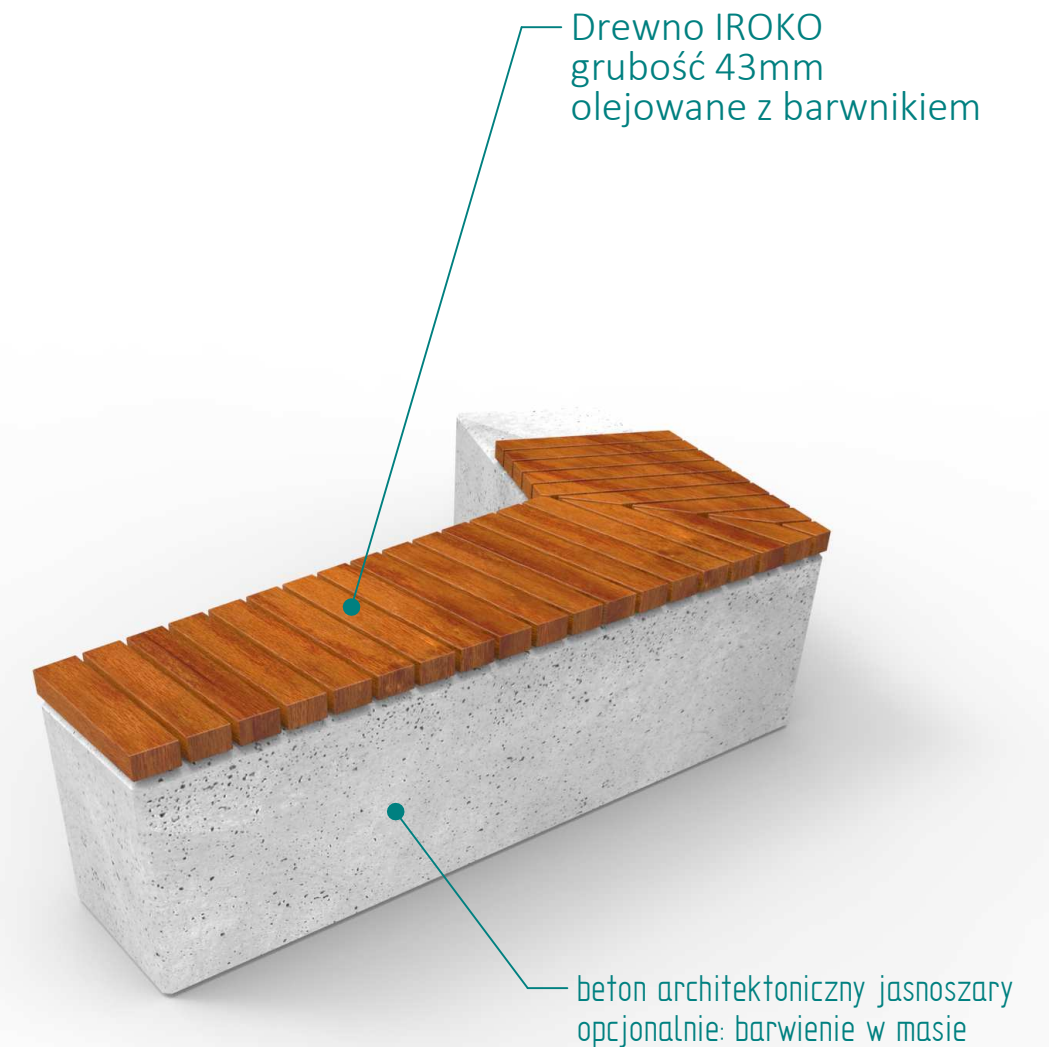

Historia zmian			
LP	Opis	Data	Zatwierdził

25.06.2018	Imię, Nazwisko:	 PUCZYŃSKI mała architektura
Projektował:	Mariusz	
Rysował:	Mariusz	
Sprawdził:	Mariusz	
05-800 Pruszków ul. Robotnicza 31 tel.: 22 7586693 info@puczynski.pl www.puczynski.pl		Nazwa pliku: Nr: Ława łamana
roz.: A3	Numer rysunku: DFT: 22-02-14.dft	zm.:
		22-02-14.asm
Skala arkusza: 1:10	Masa: 0,000 kg	Arkusz 1 z 1