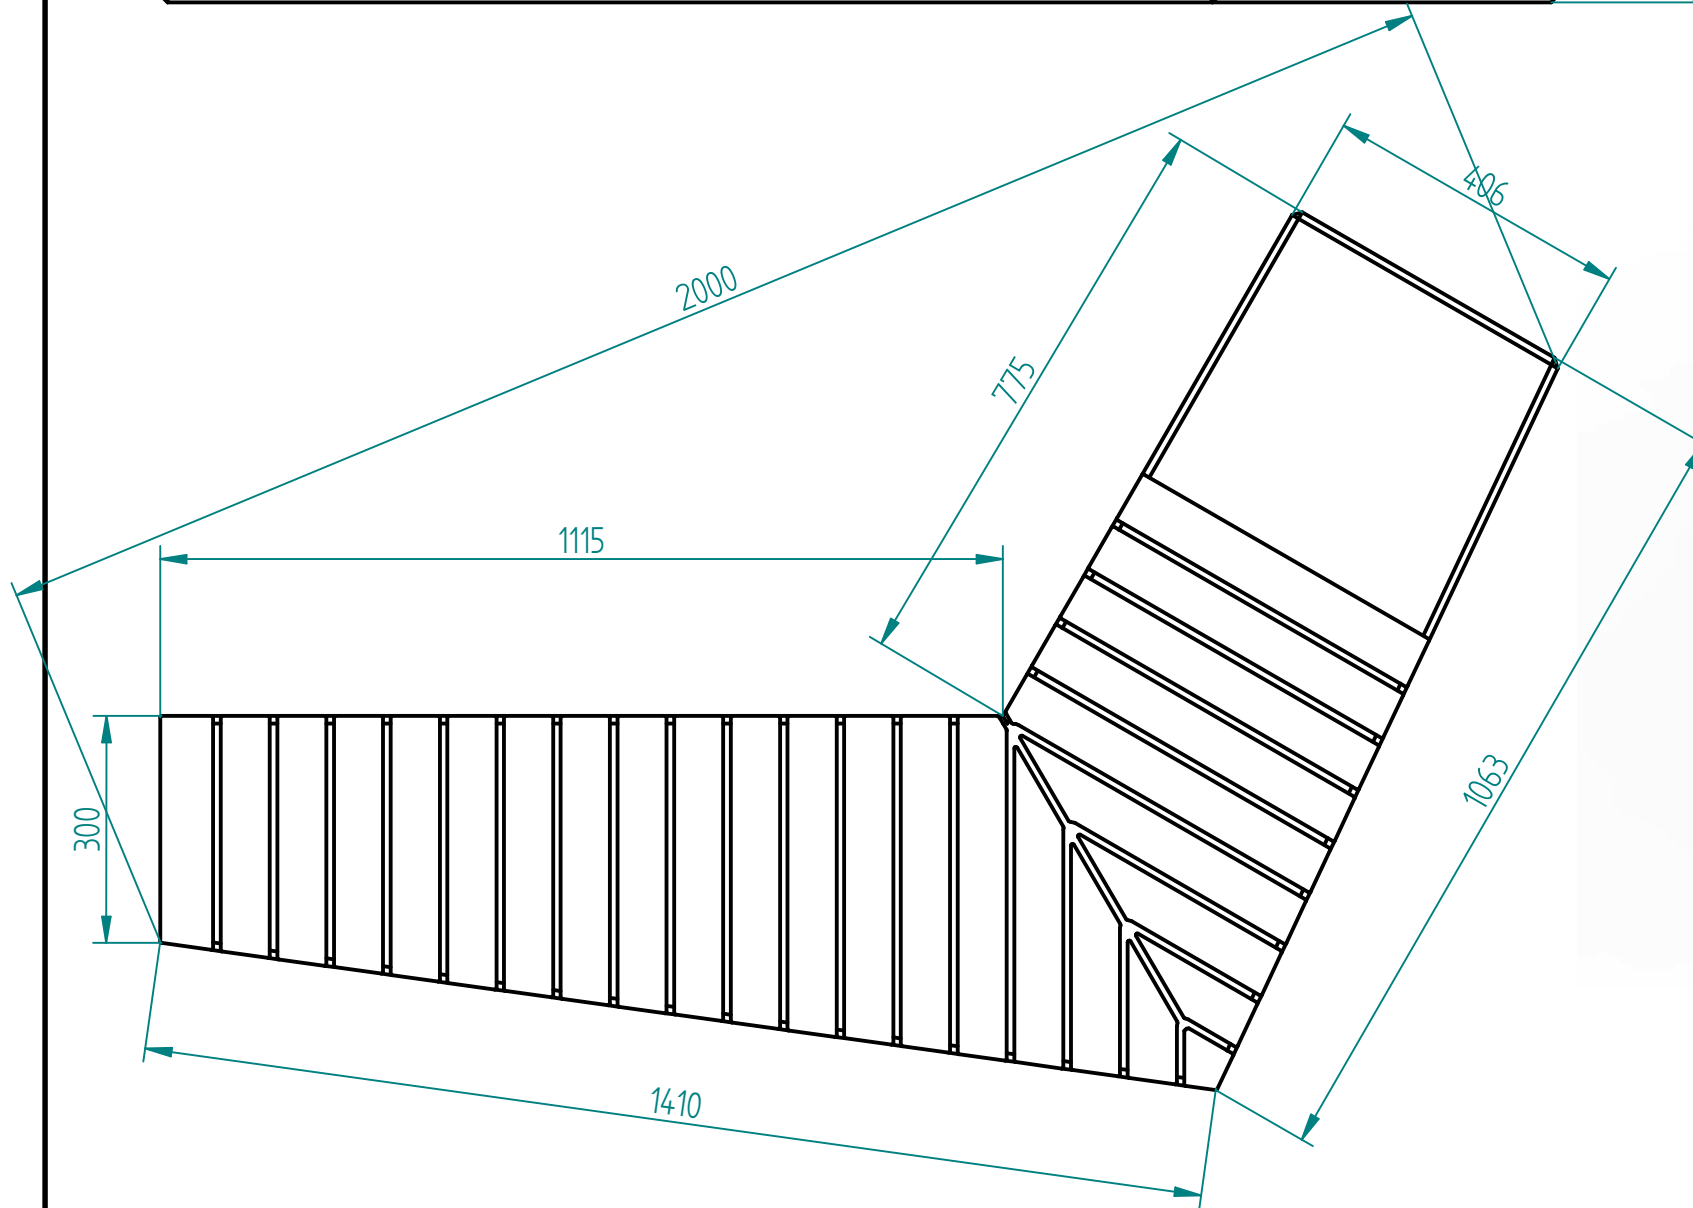

Historia zmian			
LP	Opis	Data	Zatwierdził

25.06.2018	Imię, Nazwisko:	 PUCZYŃSKI mała architektura
Projektował:	Mariusz	
Rysował:	Mariusz	
Sprawdził:	Mariusz	
05-800 Pruszków ul. Robotnicza 31 tel.: 22 7586693 info@puczynski.pl www.puczynski.pl		Nazwa pliku: Nr: Ława łamana
roz.: A3	Numer rysunku: DFT: 22-02-14.dft	zm.:
		22-02-14.asm
Skala arkusza: 1:10	Masa: 0,000 kg	Arkusz 1 z 1