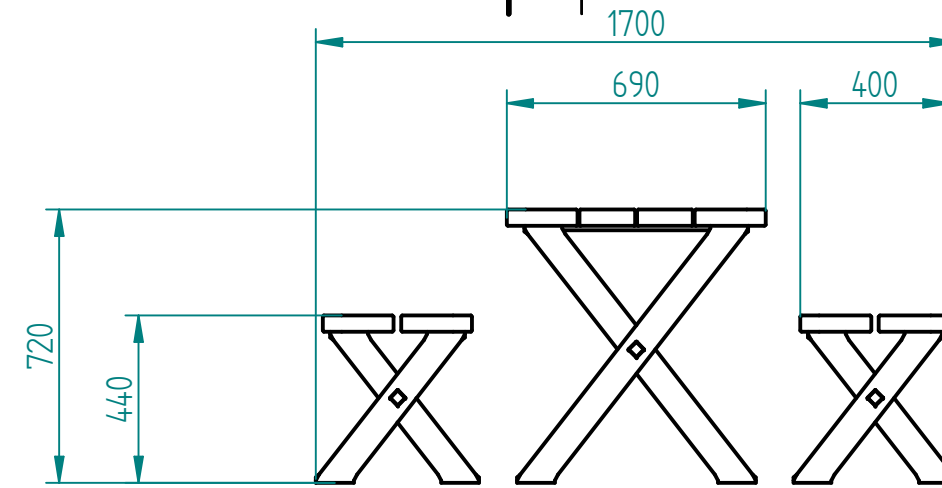

Historia zmian			
LP	Opis	Data	Zatwierdził

- instalacja wg podłoża i wskazań producenta:
- przykręcane
  - przedłużone nogi o 12cm i przykręcanie do fundamentu
  - przedłużone nogi i fundamentowane

Drewno IROKO  
grubość 43mm  
olejowane z barwnikiem