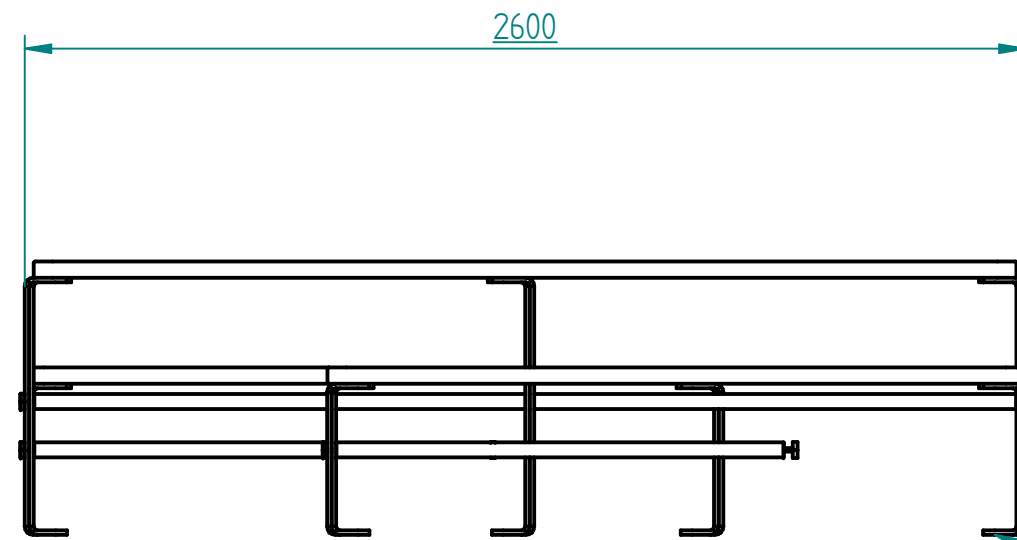

Historia zmian			
LP	Opis	Data	Zatwierdził

- instalacja wg podłoża i wskazań producenta:
- przykręcane
  - przedłużone nogi o 12cm i przykręcanie do fundamentu
  - przedłużone nogi i fundamentowane

Drewno IROKO  
grubość 43mm  
olejowane z barwnikiem

stal cynkowana i lakierowana proszkowo

20.03.2018	Imię, Nazwisko:	 <b>PUCZYŃSKI</b> mała architektura
Projektował:	Mariusz	
Rysował:	Mariusz	
Sprawdził:	Mariusz	
05-800 Pruszków ul. Robotnicza 31 tel.: 22 7586693 info@puczynski.pl www.puczynski.pl		Nazwa pliku: <b>Nr: Ławka modułowa</b>
roz.: <b>A3</b>	Numer rysunku: <b>DFT: 22-02-04_02.dft</b>	zm.:
		<b>22-02-04_02.asm</b>
Skala arkusza: 1:20		Masa: 0,000 kg
		Arkusz 1 z 1