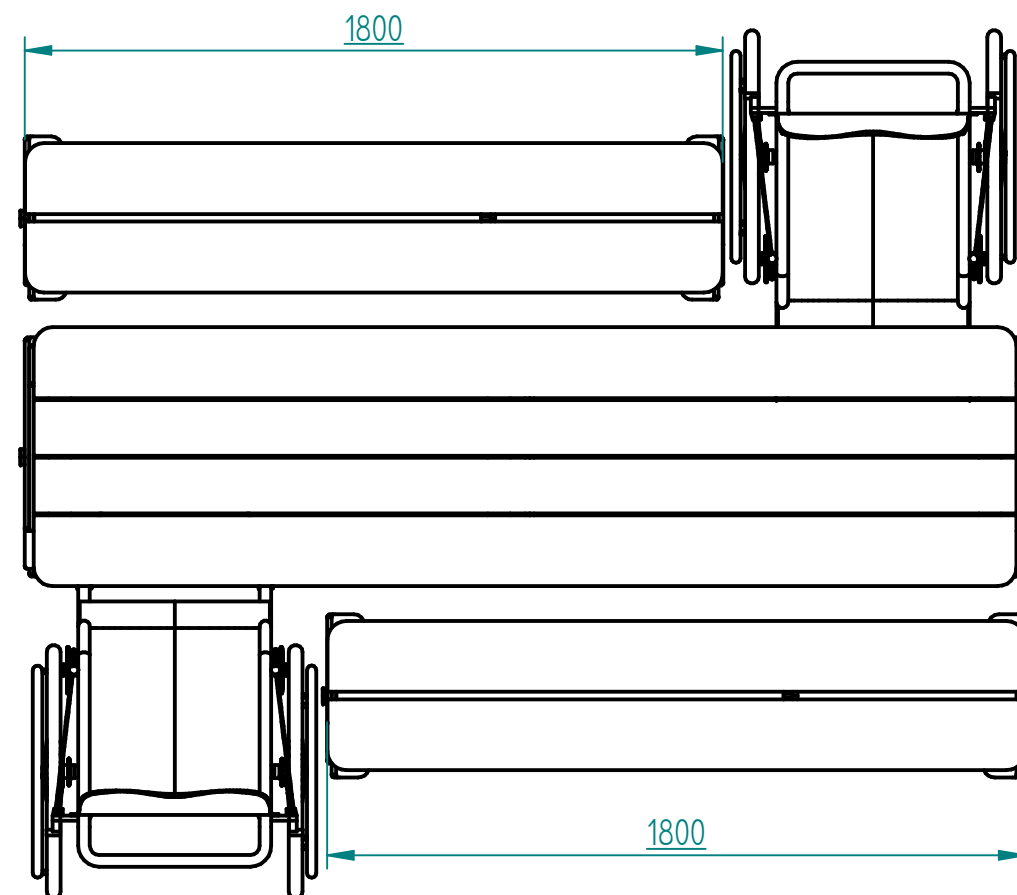

Historia zmian			
LP	Opis	Data	Zatwierdził

- instalacja wg podłoża i wskazań producenta:
- przykręcane
  - przedłużone nogi o 12cm i przykręcanie do fundamentu
  - przedłużone nogi i fundamentowane

Drewno IROKO  
grubość 43mm  
olejowane z barwnikiem