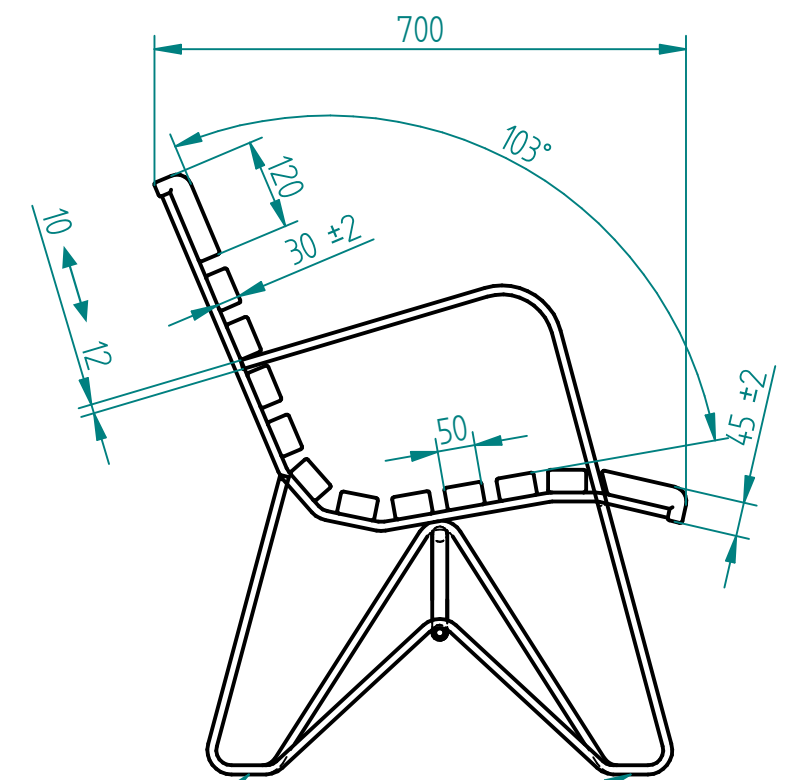

| Historia zmian | | | |
|----------------|------|------|-------------|
| LP | Opis | Data | Zatwierdził |
| | | | |

Drewno IROKO olejowane z barwnikiem np. 227 (palisander)

stal cynkowana i lakierowana proszkowo

instalacja wg podłoża i wskazań producenta:
- przykręcane np. HILTI HUS3-HF 8

| | | |
|---|-------------------|---|
| 13.02.2018 | Imię, Nazwisko: |  PUCZYŃSKI mała architektura |
| Projektował: | Mariusz | |
| Rysował: | Mariusz | |
| Sprawdził: | Mariusz | |
| 05-800 Pruszków ul. Robotnicza 31 tel.: 22 7586693 info@puczynski.pl www.puczynski.pl | | Nazwa pliku: Nr: 21-04- Ławka parkowa |
| rozm.: | Numer rysunku: | zm.: |
| A3 | DFT: 21-04-48.dft | |
| 21-04-48.asm | | |
| Skala arkusza: | 1:10 | Masa: 0,000 kg |
| Arkusz 1 z 1 | | |