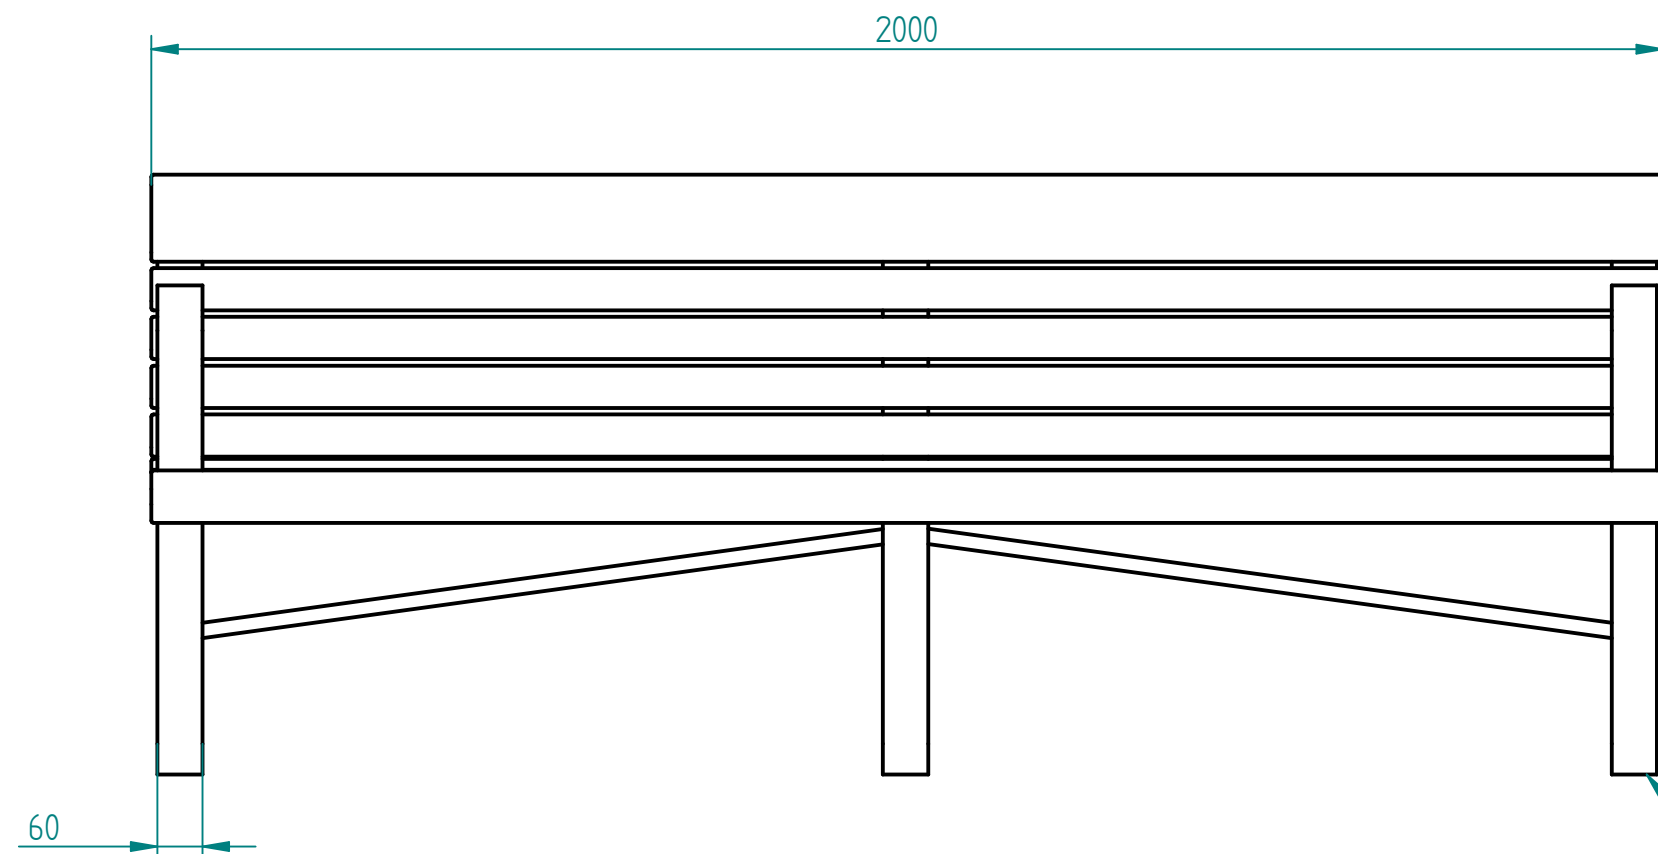

| Historia zmian | | | |
|----------------|------|------|-------------|
| LP | Opis | Data | Zatwierdził |
| | | | |

Drewno IROKO olejowane z barwnikiem np. 227 (palisander)

stal cynkowana i lakierowana proszkowo