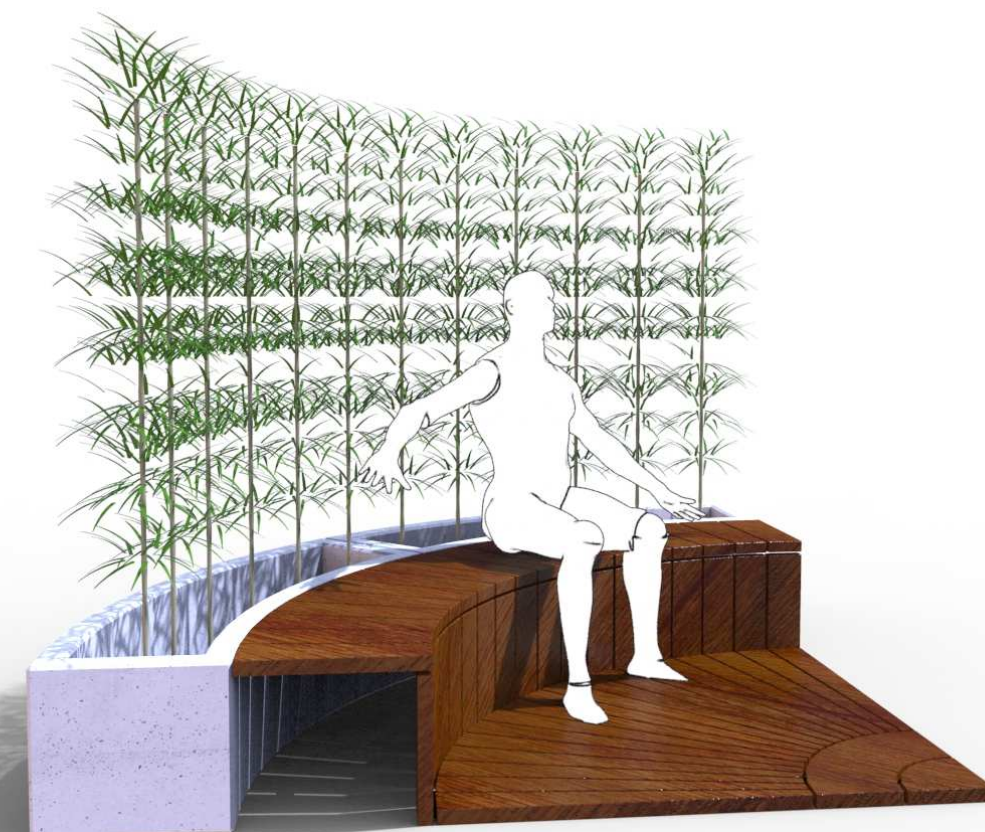

Historia zmian			
LP	Opis	Data	Zatwierdził

SOLID EDGE HOME USE

04.01.2017	Imię, Nazwisko:	 <b>PUCZYŃSKI</b> <b>mała architektura</b>
Projektował:	Mariusz	
Rysował:	Mariusz	
Sprawdził:	Mariusz	
05-800 Pruszków ul. Robotnicza 31 tel.: 22 7586693 info@puczynski.pl www.puczynski.pl		Nazwa pliku: <b>Nr: 2115</b> <b>Ławka po łuku z dnicami</b>
roz.: A3	Numer rysunku: DFT: 21-02-12_01.dft	zm.:
21-02-12.asm		
Skala arkusza: 1:20	Masa: 0,000 kg	Arkusz 1 z 1