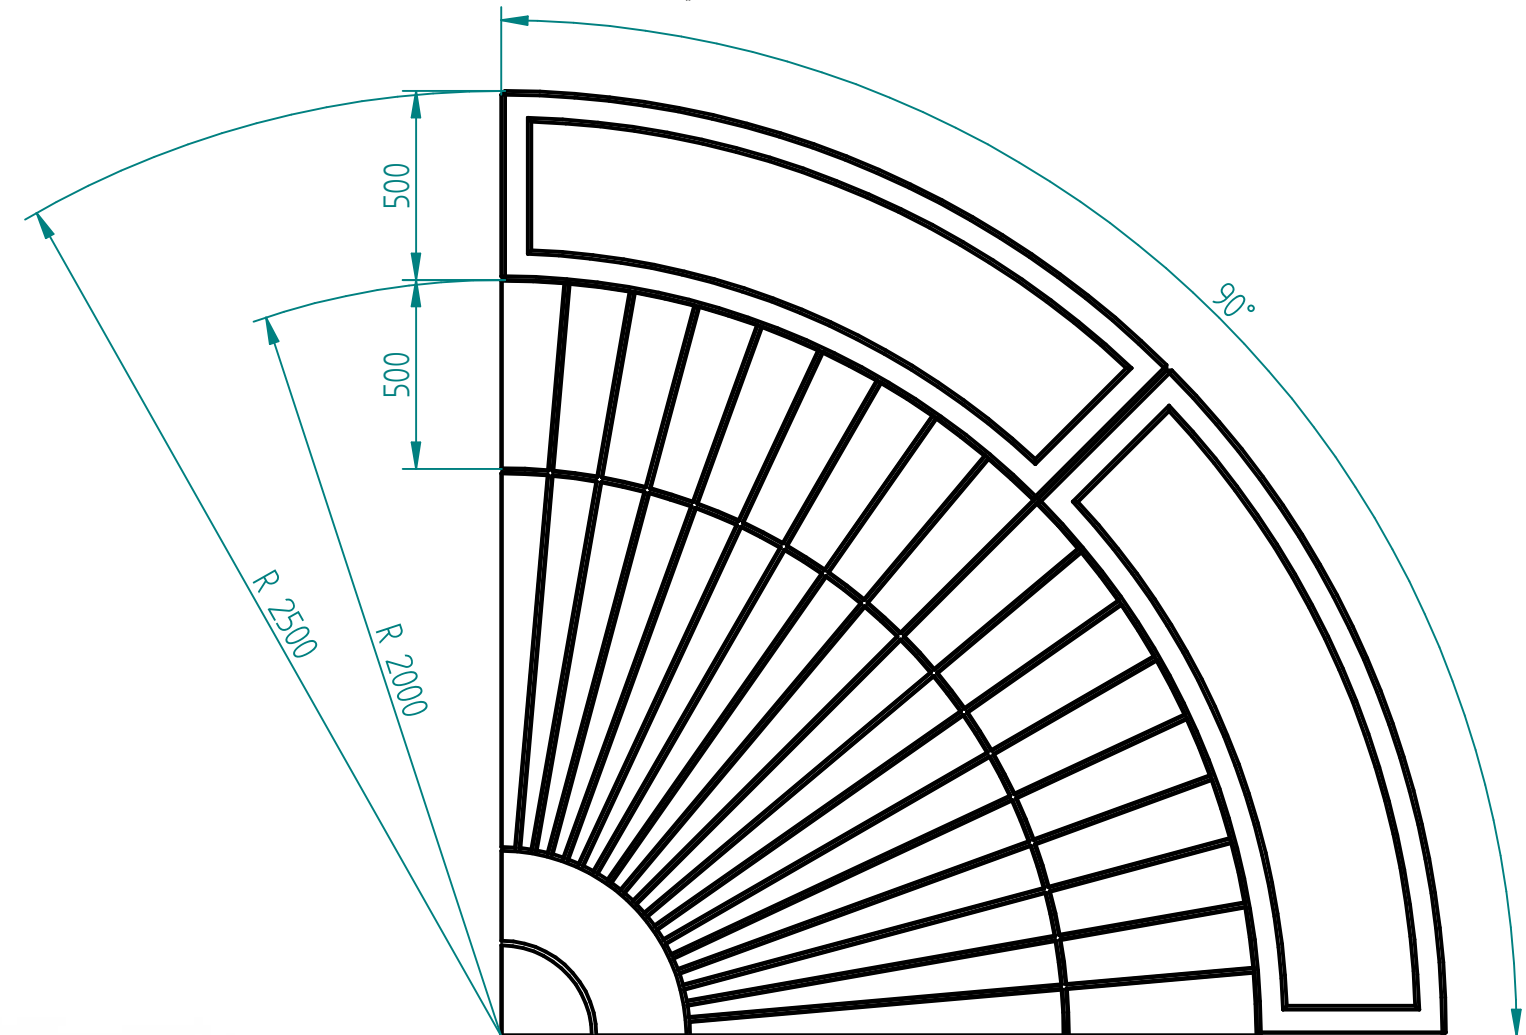

Historia zmian			
LP	Opis	Data	Zatwierdził

SOLID EDGE HOME USE

04.01.2017	Imię, Nazwisko:	 <b>PUCZYŃSKI</b> <b>mała architektura</b>
Projektował:	Mariusz	
Rysował:	Mariusz	
Sprawdził:	Mariusz	
05-800 Pruszków ul. Robotnicza 31 tel.: 22 7586693 info@puczynski.pl www.puczynski.pl		Nazwa pliku: <b>Nr: 2115</b> <b>Ławka po łuku z dnicami</b>
roz.: A3	Numer rysunku: DFT: 21-02-12_01.dft	zm.:
21-02-12.asm		
Skala arkusza: 1:20	Masa: 0,000 kg	Arkusz 1 z 1