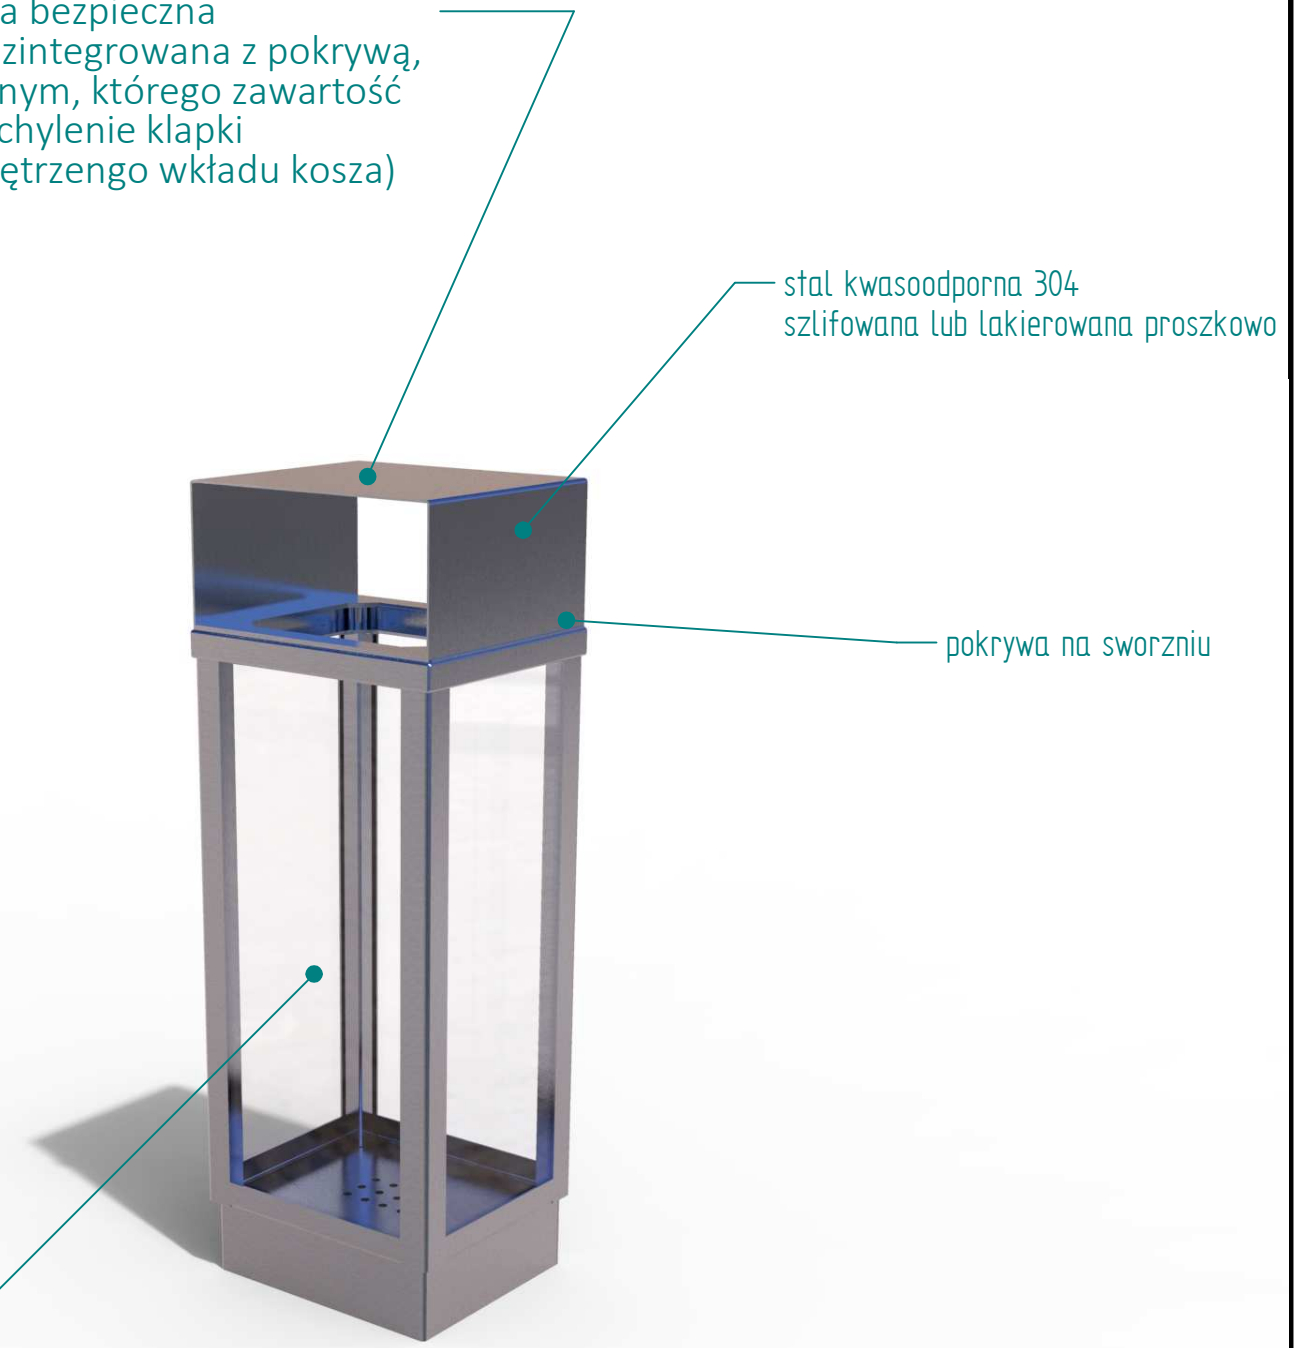

Historia zmian			
LP	Opis	Data	Zatwierdził

Opcjonanie: popielniczka bezpieczna $\Phi 130\text{mm}$, przetłoczona zintegrowana z pokrywą, z pojemnikiem bezpiecznym, którego zawartość opróżnia się poprzez odchylenie klapki (pety wpadają do wewnętrznego wkładu kosza)

instalacja wg podłoża i wskazań producenta:
- przykręcane

07.06.2018	Imię, Nazwisko:	 PUCZYŃSKI mała architektura
Projektował:	Mariusz	
Rysował:	Mariusz	
Sprawdził:	Mariusz	
05-800 Pruszków ul. Robotnicza 31 tel.: 22 7586693 info@puczynski.pl www.puczynski.pl		Nazwa pliku: Kosz przezierny (antyterrorystyczny)
rozm.:	Numer rysunku:	zm.:
A3	DFT: 20-07-30_07.dft	
		20-07-30_07.asm
Skala arkusza: 1:10		Masa: 0,000 kg
		Arkusz 1 z 1