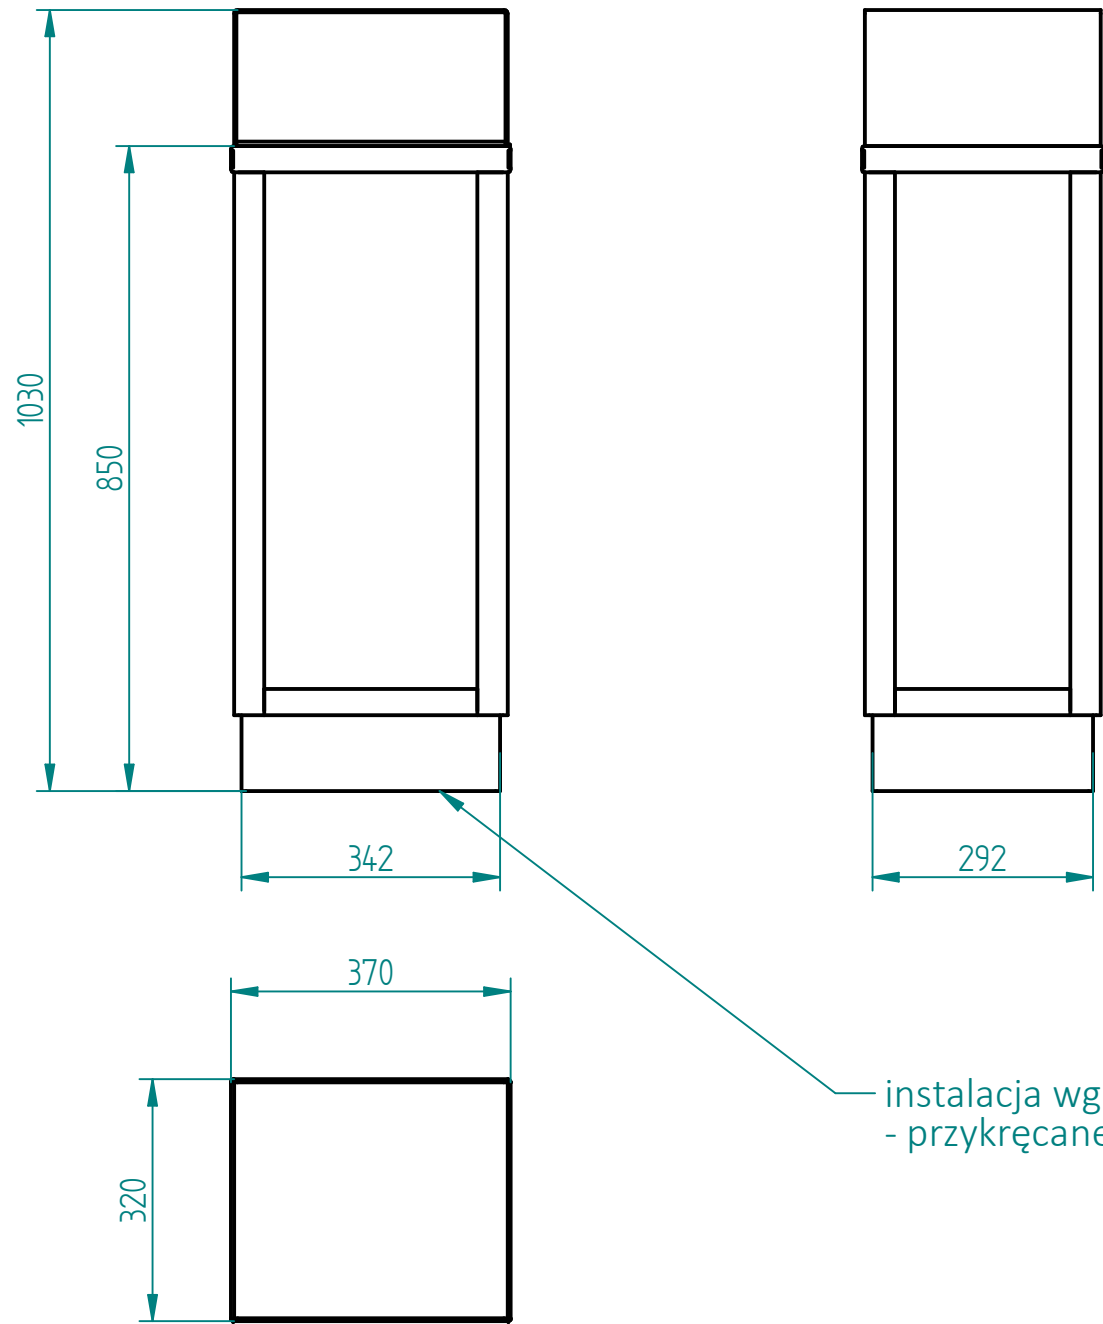

Historia zmian			
LP	Opis	Data	Zatwierdził

Opcjonanie: popielniczka bezpieczna $\Phi 130\text{mm}$, przetłoczona zintegrowana z pokrywą, z pojemnikiem bezpiecznym, którego zawartość opróżnia się poprzez odchylenie klapki (pety wpadają do wewnętrznego wkładu kosza)

instalacja wg podłoża i wskazań producenta:
- przykręcane

07.06.2018	Imię, Nazwisko:	 PUCZYŃSKI mała architektura
Projektował:	Mariusz	
Rysował:	Mariusz	
Sprawdził:	Mariusz	
05-800 Pruszków ul. Robotnicza 31 tel.: 22 7586693 info@puczynski.pl www.puczynski.pl		Nazwa pliku: Kosz przezierny (antyterrorystyczny)
rozm.:	Numer rysunku:	zm.:
A3	DFT: 20-07-30_07.dft	
		20-07-30_07.asm
Skala arkusza: 1:10		Masa: 0,000 kg
		Arkusz 1 z 1