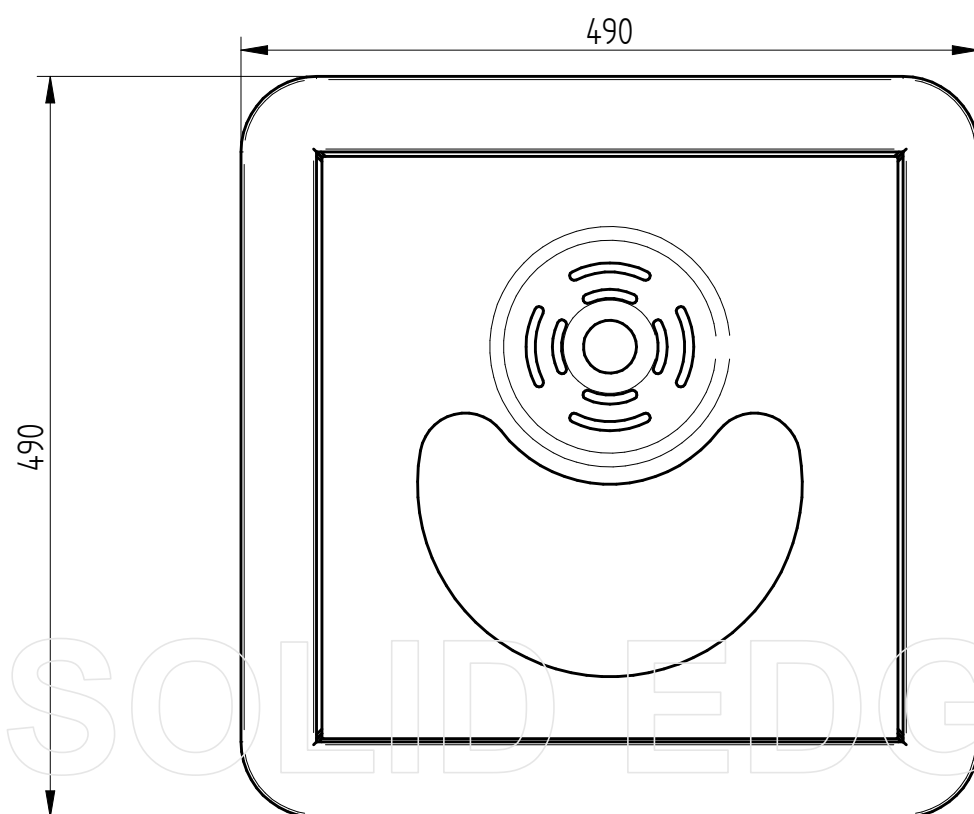

Drewno egzotyczne IROKO olejowane z barwnikiem lub bez

stal kwasoodporna szlifowana gatunek 304

pokrywa na sworzniu

Popielniczka - opcjonalnie

 PUCZYŃSKI - mała architektura Ul. Robotnicza 31 05-800 Pruszków tel.: 22 7586693 e-mail: info@puczynski.pl internet: www.puczynski.pl				
Nazwisko	Konstruował TEPE.pl	Sprawdził M. Puczyński	Rysował M. Puczyński	Nr zespołu 20-07-15
Podpis				Skala
Data	11/2015		11/2015	1:10
				Format DFT
Nazwa części			Kosz	