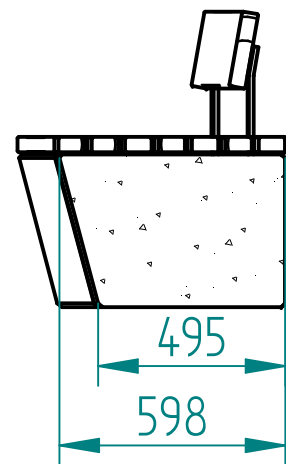

PRZEKRÓJ A-A

PRZEKRÓJ B-B

Drewno IROCO
 - surowe/naturalny kolor
 - impregnowane olejem z barwnikiem lub bez

Montaż:
 wolnostojący

Beton architektoniczny

19.05.2019	Imię, Nazwisko:	 PUCZYŃSKI mała architektura
Projektował:	Michał MIKURENDA	
Rysował:	Michał MIKURENDA	
Sprawdził:	Michał MIKURENDA	
05-800 Pruszków ul. Robotnicza 31 tel.: 22 7586693 info@puczynski.pl www.puczynski.pl		Nazwa pliku: Ławka
rozmiar: A3	Numer rysunku: DFT: 20-04-49_03.dft	zm.:
20-04-49_03.asm		
Skala arkusza: 1:1	Masa: 0.000 kg	Arkusz 3 z 1