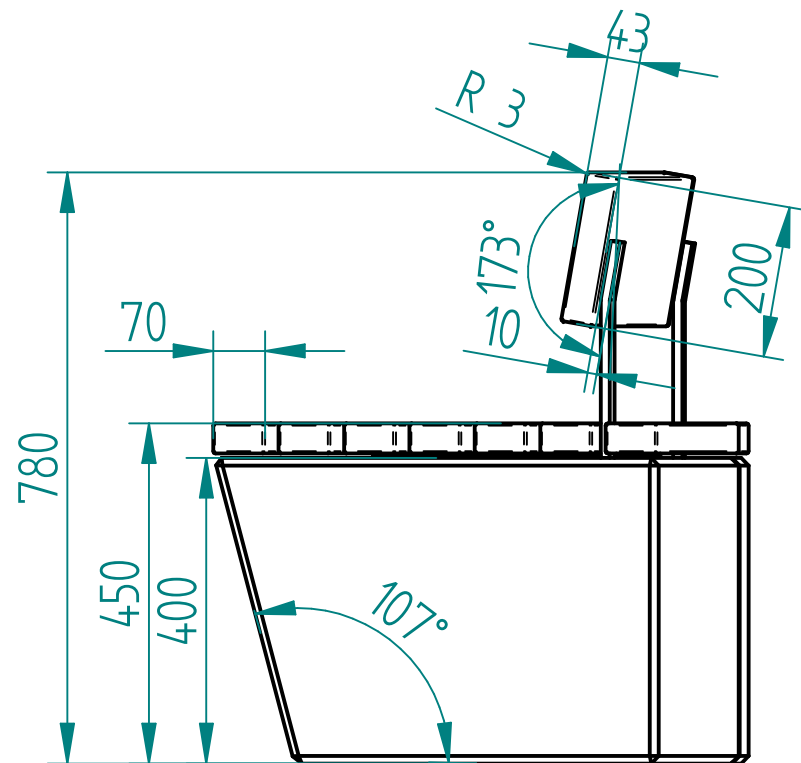

PRZEKRÓJ A-A

PRZEKRÓJ B-B

Drewno IROCO
 - surowe/naturalny kolor
 - impregnowane olejem z barwnikiem lub bez

Montaż:
 wolnostojący

Beton architektoniczny

19.05.2019	Imię, Nazwisko:	 PUCZYŃSKI mała architektura
Projektował:	Michał MIKURENDA	
Rysował:	Michał MIKURENDA	
Sprawdził:	Michał MIKURENDA	
05-800 Pruszków ul. Robotnicza 31 tel.: 22 7586693 info@puczynski.pl www.puczynski.pl		Nazwa pliku: Ławka
rozmiar: A3	Numer rysunku: DFT: 20-04-49_03.dft	zm.:
20-04-49_03.asm		
Skala arkusza: 1:1	Masa: 0.000 kg	Arkusz 3 z 1