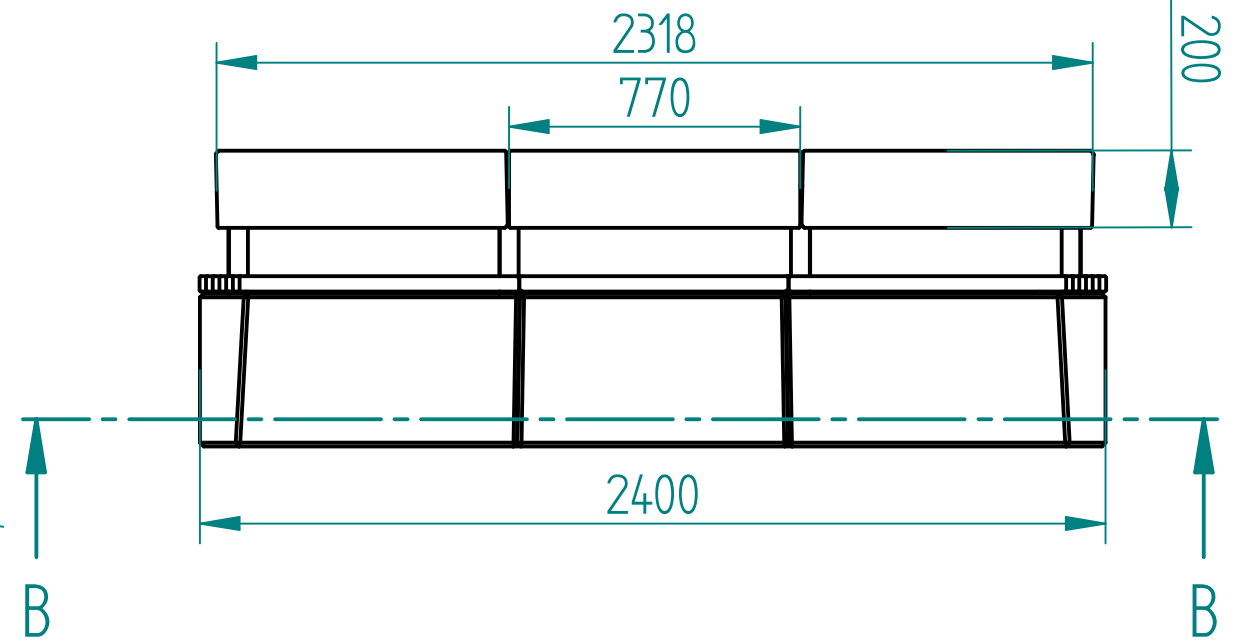

PRZEKRÓJ A-A

PRZEKRÓJ B-B

Drewno IROCO
 - surowe/naturalny kolor
 - impregnowane olejem z barwnikiem lub bez

Montaż:
 wolnostojący

Beton architektoniczny

19.05.2019	Imię, Nazwisko:	 PUCZYŃSKI mała architektura
Projektował:	Michał MIKURENDA	
Rysował:	Michał MIKURENDA	
Sprawdził:	Michał MIKURENDA	
05-800 Pruszków ul. Robotnicza 31 tel.: 22 7586693 info@puczynski.pl www.puczynski.pl		Nazwa pliku: Ławka
rozmiar: A3	Numer rysunku: DFT: 20-04-49_03.dft	zm.:
20-04-49_03.asm		
Skala arkusza: 1:1	Masa: 0.000 kg	Arkusz 3 z 1