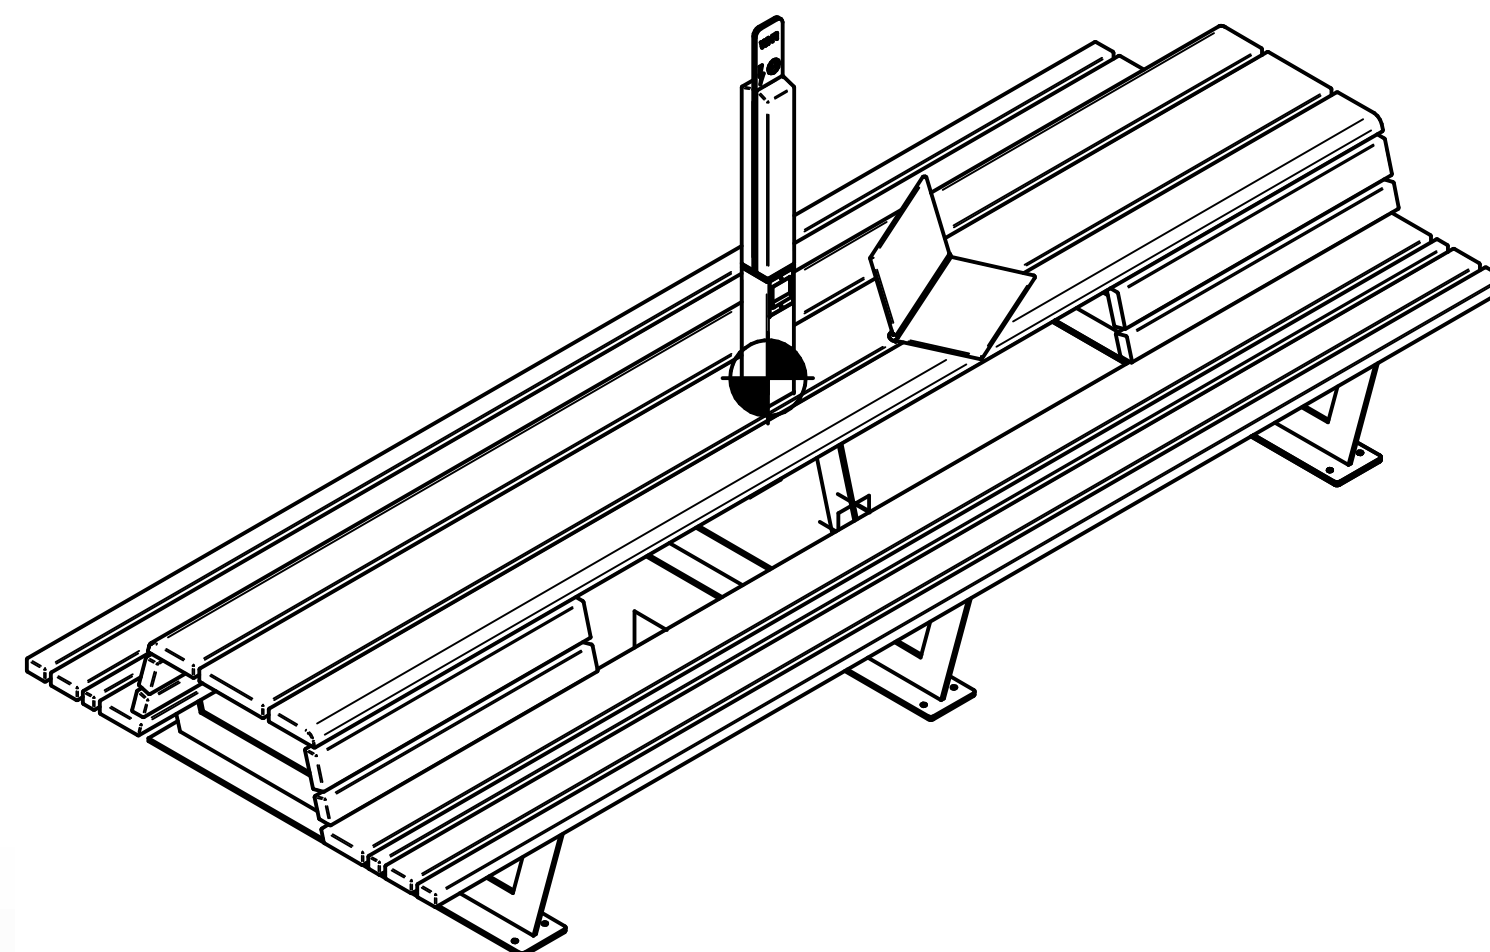

Wymiary

Długość: 4000 mm (możliwy dowolny wymiar)
 Szerokość / głębokość: 1530 mm
 Wysokość: 720 mm

Materiały

Stal:
 Stal kwasoodporna 304 szlifowana
 Stal kwasoodporna 316
 Stal cynkowana i lakierowana proszkowo wg palety RAL
 Stal typu Corten
 Drewno:
 Drewno egzotyczne IROKO olejowane z barwnikiem lub bez