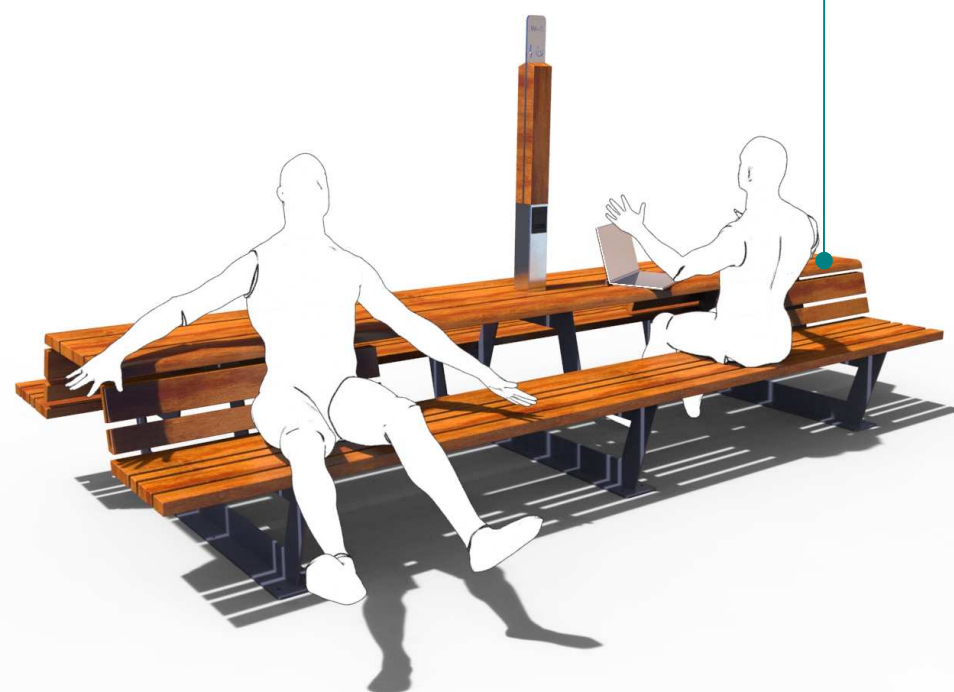

Wymiary

Długość: 4000 mm (możliwy dowolny wymiar)
 Szerokość / głębokość: 1530 mm
 Wysokość: 720 mm

Materiały

Stal:
 Stal kwasoodporna 304 szlifowana
 Stal kwasoodporna 316
 Stal cynkowana i lakierowana proszkowo wg palety RAL
 Stal typu Corten
 Drewno:
 Drewno egzotyczne IROKO olejowane z barwnikiem lub bez

Błąd: brak odniesienia Nazwisko:		 PUCZYŃSKI mała architektura
Projektował:	Michał MIKURENDA	
Rysował:	Michał MIKURENDA	
Sprawdził:	Michał MIKURENDA	
05-800 Pruszków ul. Robotnicza 31 tel.: 22 7586693 info@puczynski.pl www.puczynski.pl		Nazwa pliku: Ława / Stół / Stacja WiFi
rozm.:	Numer rysunku:	zm.:
A3	DFT: Rysunek3	
20-04-43_01.asm		
Skala arkusza:	Masa:	Arkusz 1 z 1
1:20	0,000 kg	