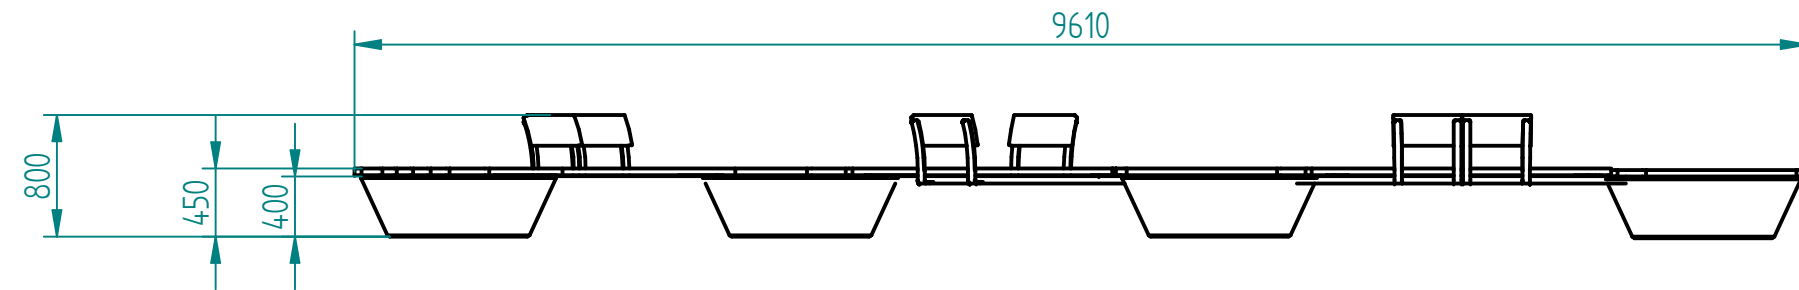

Historia zmian			
LP	Opis	Data	Zatwierdził

Drewno IROKO
grubość 43mm
olejowane z barwnikiem

stal cynkowana ogniowo i lakierowana proszkowo
lub

stal kwasoodporna w gat. 304 szlifowana lub lakierowana

beton architektoniczny jasnoszary
opcjonalnie: barwienie w masie

31.03.2018	Imię, Nazwisko:	 PUCZYŃSKI mała architektura
Projektował:	Mariusz	
Rysował:	Mariusz	
Sprawdził:	Mariusz	
05-800 Pruszków ul. Robotnicza 31 tel.: 22 7586693 info@puczynski.pl www.puczynski.pl		Nazwa pliku: Ławka wyspowa modułowa
rozmiar: A3	Numer rysunku: DFT: 20-04-22_06.dft	zm.:
		20-04-22_06.asm
Skala arkusza: 1:50	Masa: 0,000 kg	Arkusz 1 z 1