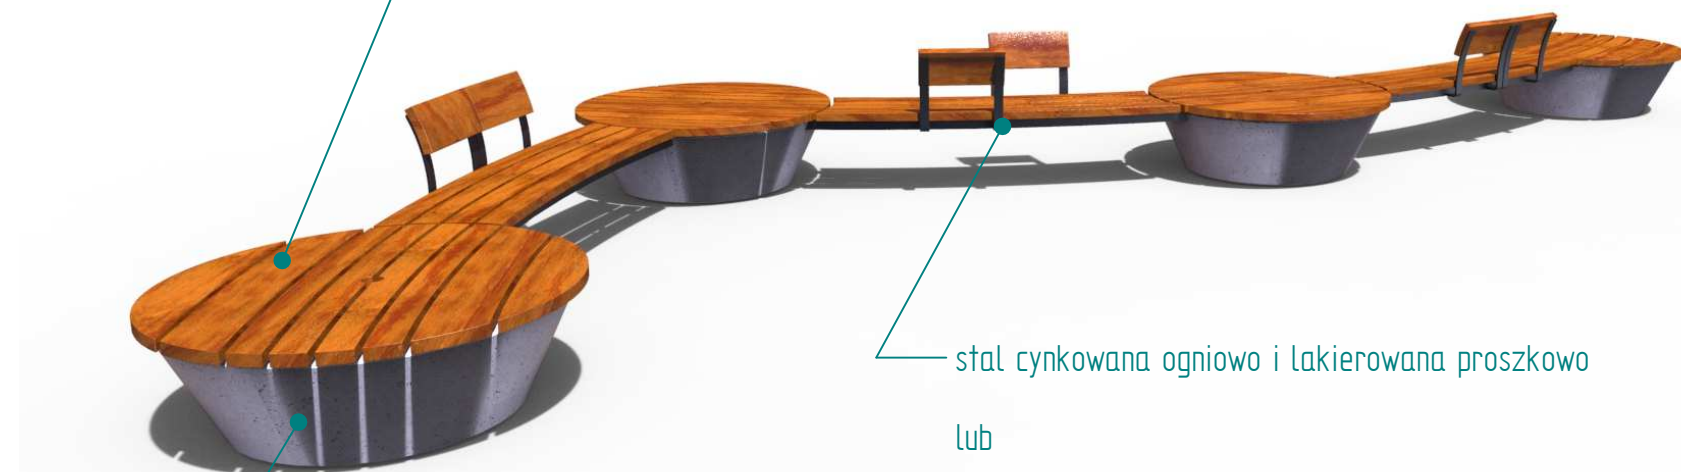

Historia zmian			
LP	Opis	Data	Zatwierdził

Drewno IROKO
grubość 43mm
olejowane z barwnikiem

stal cynkowana ogniowo i lakierowana proszkowo
lub

stal kwasoodporna w gat. 304 szlifowana lub lakierowana

beton architektoniczny jasnoszary
opcjonalnie: barwienie w masie

31.03.2018	Imię, Nazwisko:	 PUCZYŃSKI mała architektura
Projektował:	Mariusz	
Rysował:	Mariusz	
Sprawdził:	Mariusz	
05-800 Pruszków ul. Robotnicza 31 tel.: 22 7586693 info@puczynski.pl www.puczynski.pl		Nazwa pliku: Ławka wyspowa modułowa
rozmiar: A3	Numer rysunku: DFT: 20-04-22_06.dft	zm.:
		20-04-22_06.asm
Skala arkusza: 1:50	Masa: 0,000 kg	Arkusz 1 z 1