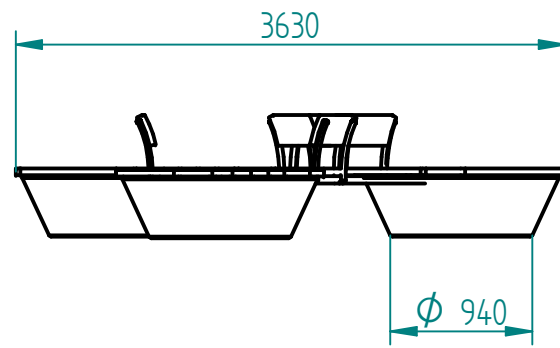

Historia zmian			
LP	Opis	Data	Zatwierdził

Drewno IROKO
grubość 43mm
olejowane z barwnikiem

stal cynkowana ogniowo i lakierowana proszkowo
lub

stal kwasoodporna w gat. 304 szlifowana lub lakierowana

beton architektoniczny jasnoszary
opcjonalnie: barwienie w masie

31.03.2018	Imię, Nazwisko:	 PUCZYŃSKI mała architektura
Projektował:	Mariusz	
Rysował:	Mariusz	
Sprawdził:	Mariusz	
05-800 Pruszków ul. Robotnicza 31 tel.: 22 7586693 info@puczynski.pl www.puczynski.pl		Nazwa pliku: Ławka wyspowa modułowa
rozmiar: A3	Numer rysunku: DFT: 20-04-22_06.dft	zm.:
		20-04-22_06.asm
Skala arkusza: 1:50	Masa: 0,000 kg	Arkusz 1 z 1