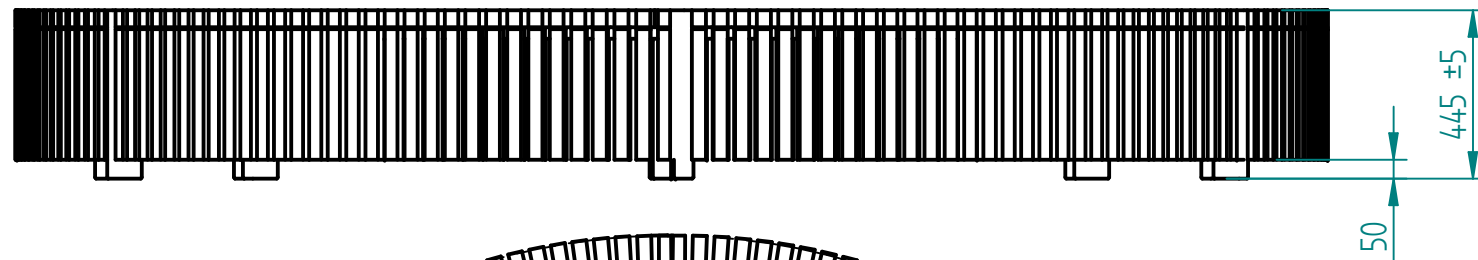

Historia zmian			
LP	Opis	Data	Zatwierdził

Drewno IROKO
grubość 43mm
olejowane z barwnikiem (do wyboru)

lub

Drewno TAUARI (dąb brazylijski)
UWAGA! TYLKO DO WEWNĄTRZ
lakierowane bezbarwnie

- Montaż:
- wolno stojąca
 - przykręcana/kółkowana do podłoża (poprzez rozetę)
 - przykręcana/kółkowana do fundamentu np. 12cm poniżej nawierzchni
 - przedłużone nogi do fundamentowania

16.01.2020	Imię, Nazwisko:	 PUCZYŃSKI mała architektura
Projektował:	Mariusz Puczyński	
Rysował:	Mariusz Puczyński	
Sprawdził:	Mariusz Puczyński	
05-800 Pruszków ul. Robotnicza 31 tel: 22 7586693 info@puczynski.pl www.puczynski.pl		Nazwa pliku:
		Ława
rozm.:	Numer rysunku:	zm.:
A3	DFT: 20-02-15_17.dft	
		20-02-15_17.asm
Skala arkusza:	1:20	Masa: 0,000 kg
		Arkusz 1 z 1