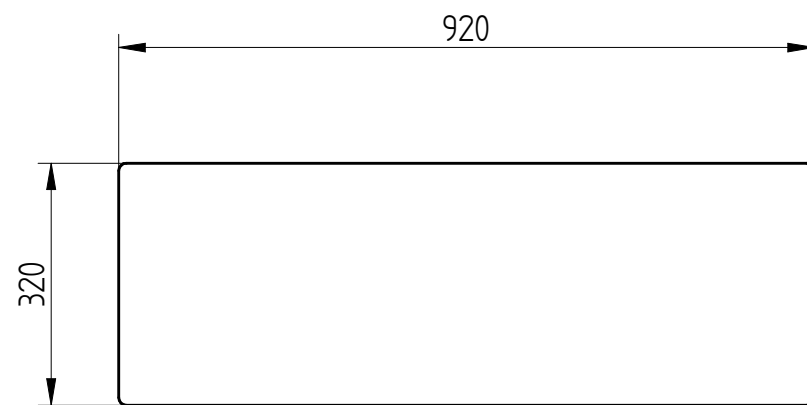

stal kwasoodporna gatunek 304
szlifowana lub lakierowana proszkowo
lub
stal cynkowana i lakierowana proszkowo

Montaż:
- na jedną nogę, jeden kołek M8x60 (stal kwasoodporna)

PUCZYŃSKI - mała architektura