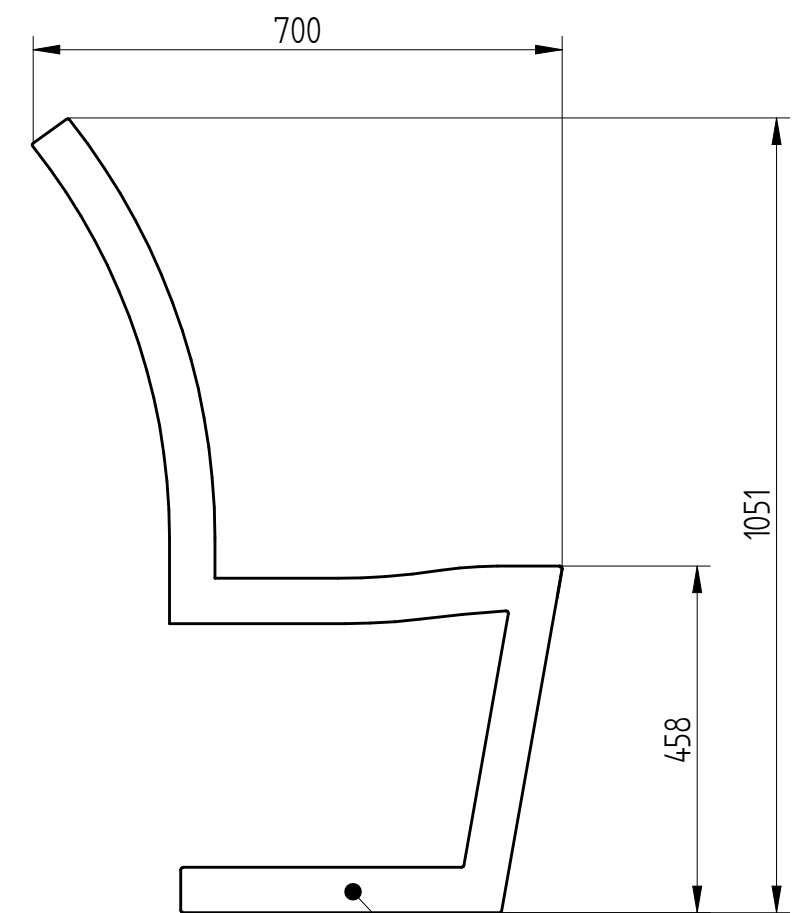

Drewno egzotyczne IROKO  
olejowane z barwnikiem lub bez  
deski 43x43mm

Blacha gr. 12mm  
- stal kwasoodporna szlifowana gatunek 304  
- stal cynkowana i lakierowana proszkowo  
- stal typu CORTEN

 <b>PUCZYŃSKI - mała architektura</b> Ul. Robotnicza 31 05-800 Pruszków tel.: 22 7586693 e-mail: info@puczynski.pl internet: www.puczynski.pl				
Nazwisko	Konstruował M. Puczyński	Sprawdził M. Puczyński	Rysował M. Puczyński	Nr zespołu <b>19-04-84</b>
Podpis				Skala
Data	<b>10/2015</b>		<b>10/2015</b>	<b>1:10</b>
				Format DFT
Nazwa części			<b>Ławka</b>	