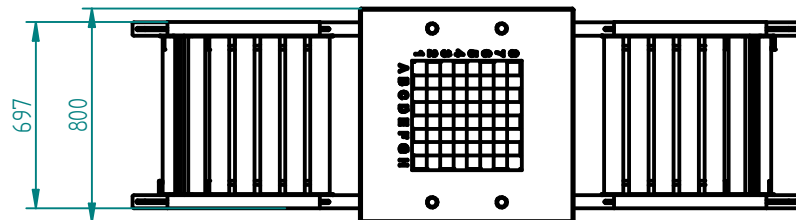

Wymiary
 Długość: 2500 mm
 Szerokość / głębokość: 800 mm
 Wysokość: 945 mm

Materiały
 Stal:
 Stal kwasoodporna 304 szlifowana
 Stal kwasoodporna 316

Drewno:
 Drewno egzotyczne IROKO olejowane z barwnikiem lub bez

Montaż
 Fundamentowane
 Przykręcane

Opis
 Regulowana odległość foteli od stolika

22.01.2019	Imię, Nazwisko:	 PUCZYŃSKI mała architektura
Projektował:	<i>Mariusz Puczyński</i>	
Rysował:	<i>Michał MIKURENDA</i>	
Sprawił:	<i>Mariusz Puczyński</i>	
Nazwa pliku: stół/szachy 19-13-03		zm.:
05-800 Pruszków ul. Robotnicza 31 tel.: 22 7586693 info@puczynski.pl www.puczynski.pl		rozm.: A3
		Numer rysunku: DFT: 19-13-03.dft
		19-13-03.asm
Skala arkusza: 1:20		Masa: 0.000 kg
		Arkusz 1 z 1