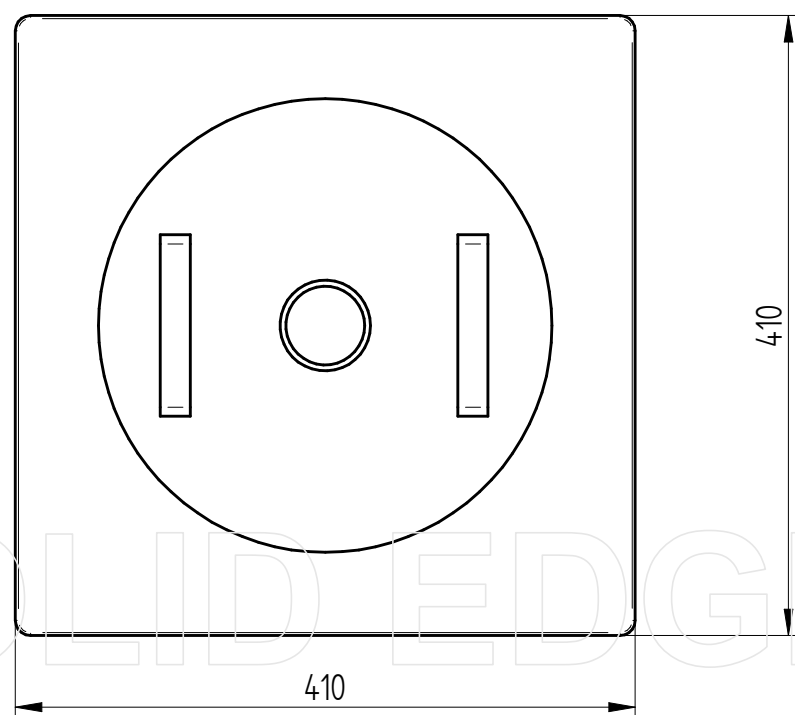

Oryginalny system czyszczenia piasku z petów i opróżniania zużytego piasku do wewnętrznego wkładu

 <b>PUCZYŃSKI - mała architektura</b> Ul. Robotnicza 31 05-800 Pruszków tel.: 22 7586693 e-mail: info@puczynski.pl internet: www.puczynski.pl				
Nazwisko	Konstruował M. Puczyński	Sprawdził M. Puczyński	Rysował M. Puczyński	Nr zespołu 19-07-20_02
Podpis				Skala
Data	07/2015		07/2015	1:5
				Format DFT
Nazwa części			<b>Kosz ze wstępną segregacją</b>	