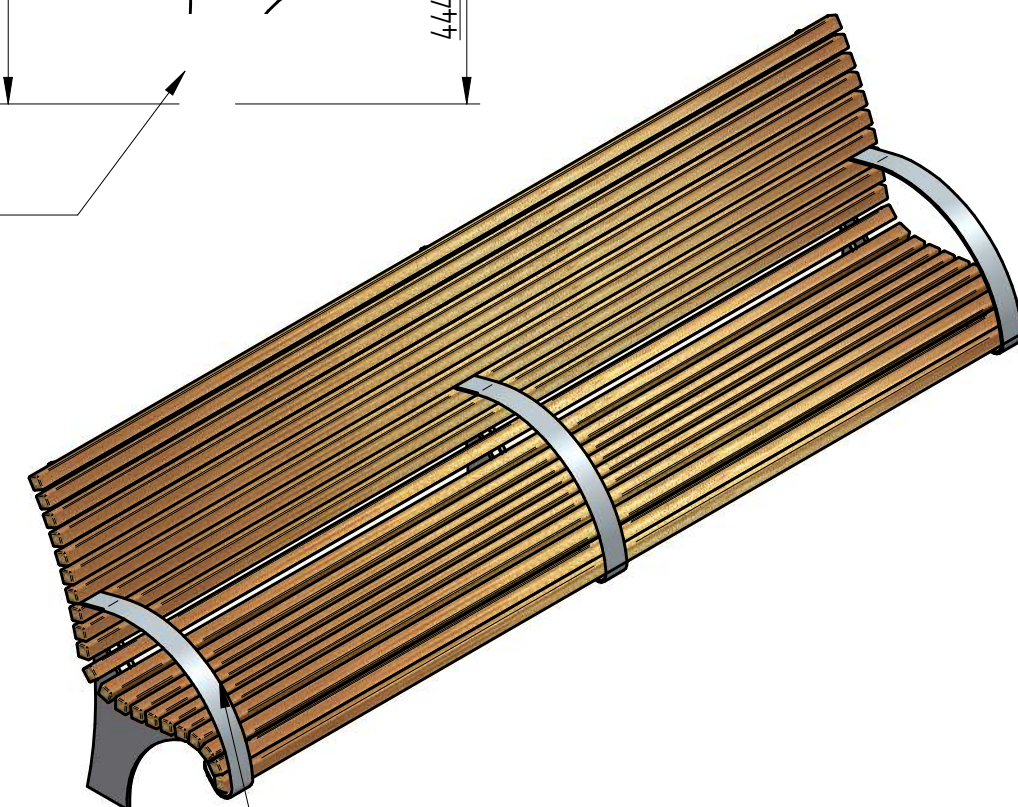

DETAIL A

Drewno IROKO
grubość 43mm
olejowane z barwnikiem

stal kwasoodporna szlifowana
gatunek 304

lub

stal cynkowana
i lakierowana proszkowo

Opcjonalnie: podłokietnik

PUCZYŃSKI - mała architektura

Ul. Robotnicza 31 05-800 Pruszków tel: 22 7586693 e-mail: info@puczynski.pl internet: www.puczynski.pl

Nazwisko	Konstruował M. Puczyński	Sprawdził M. Puczyński	Rysował M. Puczyński	Nr zespołu 19-04-55	
Podpis				Skala	Format
Data	10/2015		10/2015	1:5	DFT

Nazwa części

Ławka