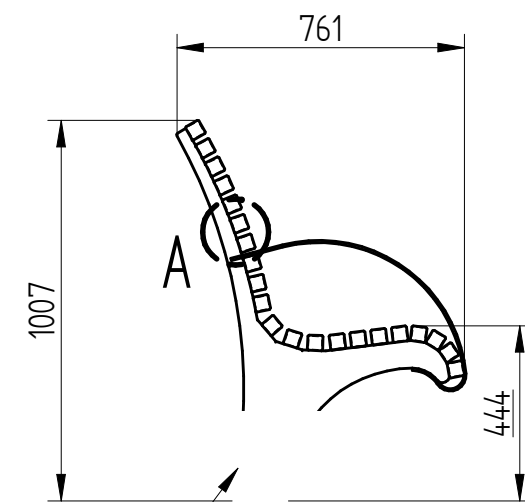

DETAIL A

Drewno IROKO
grubość 43mm
olejowane z barwnikiem

stal kwasoodporna szlifowana
gatunek 304

lub

stal cynkowana
i lakierowana proszkowo

Opcjonalnie: podłokietnik

PUCZYŃSKI - mała architektura

Ul. Robotnicza 31 05-800 Pruszków tel: 22 7586693 e-mail: info@puczynski.pl internet: www.puczynski.pl

Nazwisko	Konstruował M. Puczyński	Sprawdził M. Puczyński	Rysował M. Puczyński	Nr zespołu 19-04-55	
Podpis				Skala	Format
Data	10/2015		10/2015	1:5	DFT

Nazwa części

Ławka