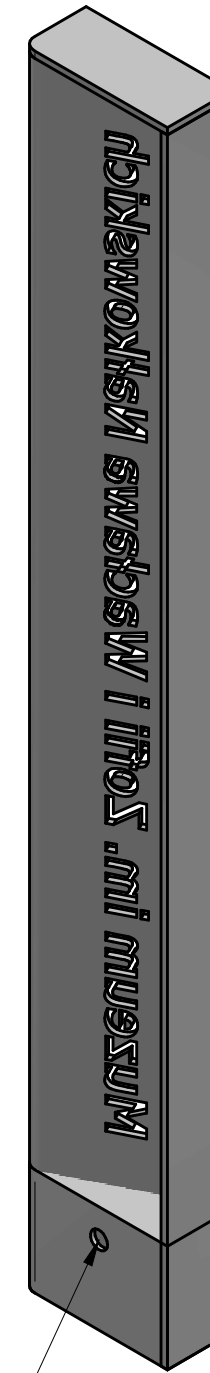

1006

zamek standardowy

Ostre krawędzie stępic

136

60

SOLID EDGE HOME

 <b>PUCZYŃSKI - mała architektura</b> Ul. Robotnicza 31 05-800 Pruszków tel.: 22 7586693 e-mail: info@puczynski.pl internet: www.puczynski.pl				
Nazwisko	Konstruował M. Puczyński	Sprawdził M. Puczyński	Rysował M. Puczyński	Nr zespołu <b>18-08-01_01</b>
Podpis				Skala
Data	<b>09/2013</b>		<b>09/2013</b>	1:10
Format		DFT		
Nazwa części		<b>Słupek dedykowany wyjmowany</b>		