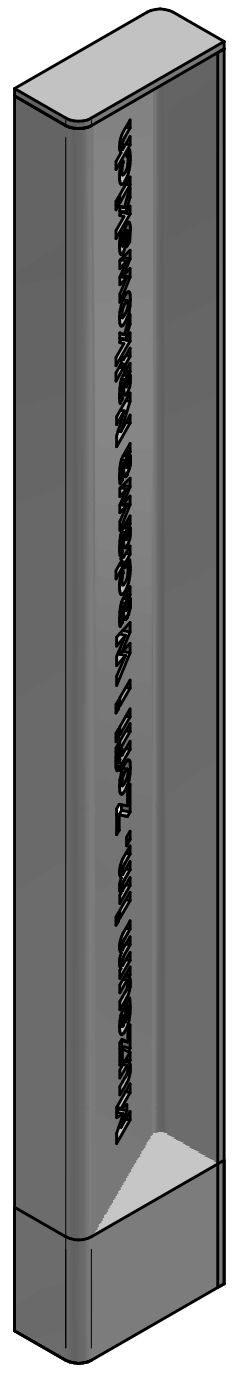

1006

zamek standardowy

Ostre krawędzie stępic

136

60

SOLID EDGE HOME

 <b>PUCZYŃSKI - mała architektura</b> Ul. Robotnicza 31 05-800 Pruszków tel.: 22 7586693 e-mail: info@puczynski.pl internet: www.puczynski.pl				
Nazwisko	Konstruował M. Puczyński	Sprawdził M. Puczyński	Rysował M. Puczyński	Nr zespołu <b>18-08-01_01</b>
Podpis				Skala
Data	<b>09/2013</b>		<b>09/2013</b>	1:10
Format		DFT		
Nazwa części		<b>Słupek dedykowany wyjmowany</b>		