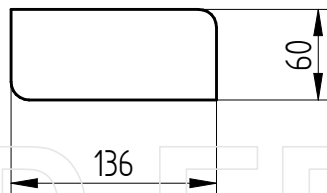

1006

zamek standardowy

Ostre krawędzie stępic

136

60

SOLID EDGE HOME

 <b>PUCZYŃSKI - mała architektura</b> Ul. Robotnicza 31 05-800 Pruszków tel.: 22 7586693 e-mail: info@puczynski.pl internet: www.puczynski.pl				
Nazwisko	Konstruował M. Puczyński	Sprawdził M. Puczyński	Rysował M. Puczyński	Nr zespołu <b>18-08-01_01</b>
Podpis				Skala
Data	<b>09/2013</b>		<b>09/2013</b>	1:10
Format		DFT		
Nazwa części		<b>Słupek dedykowany wyjmowany</b>		