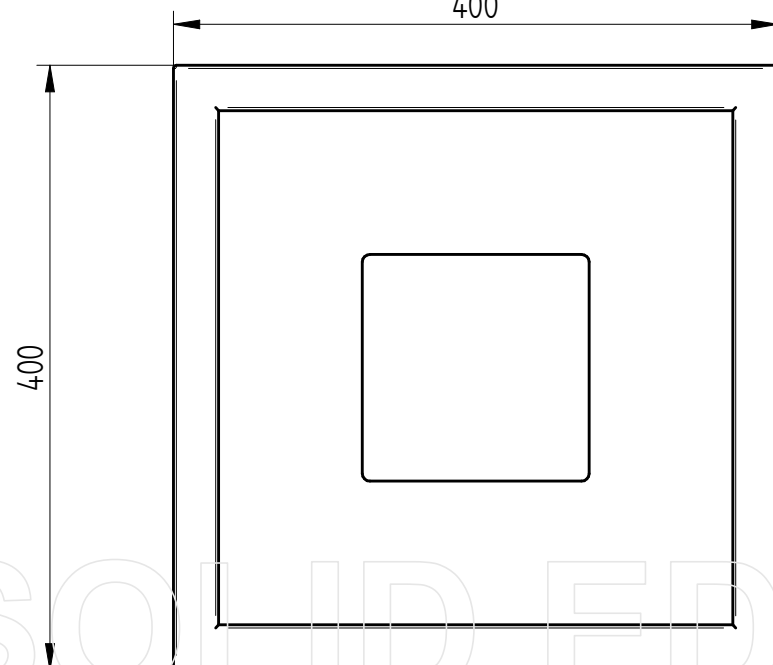

Drewno egzotyczne IROKO olejowane z barwnikiem

Pokrywa na sworzniu

400

stal kwasoodporna szlifowana gatunek 304 grubość min. 2mm

Montaż:
- na 4 kołki M10x60 (stal kwasoodporna)

pojemność wewnętrznego stalowego wkładu, na którym można wywinąć worek: