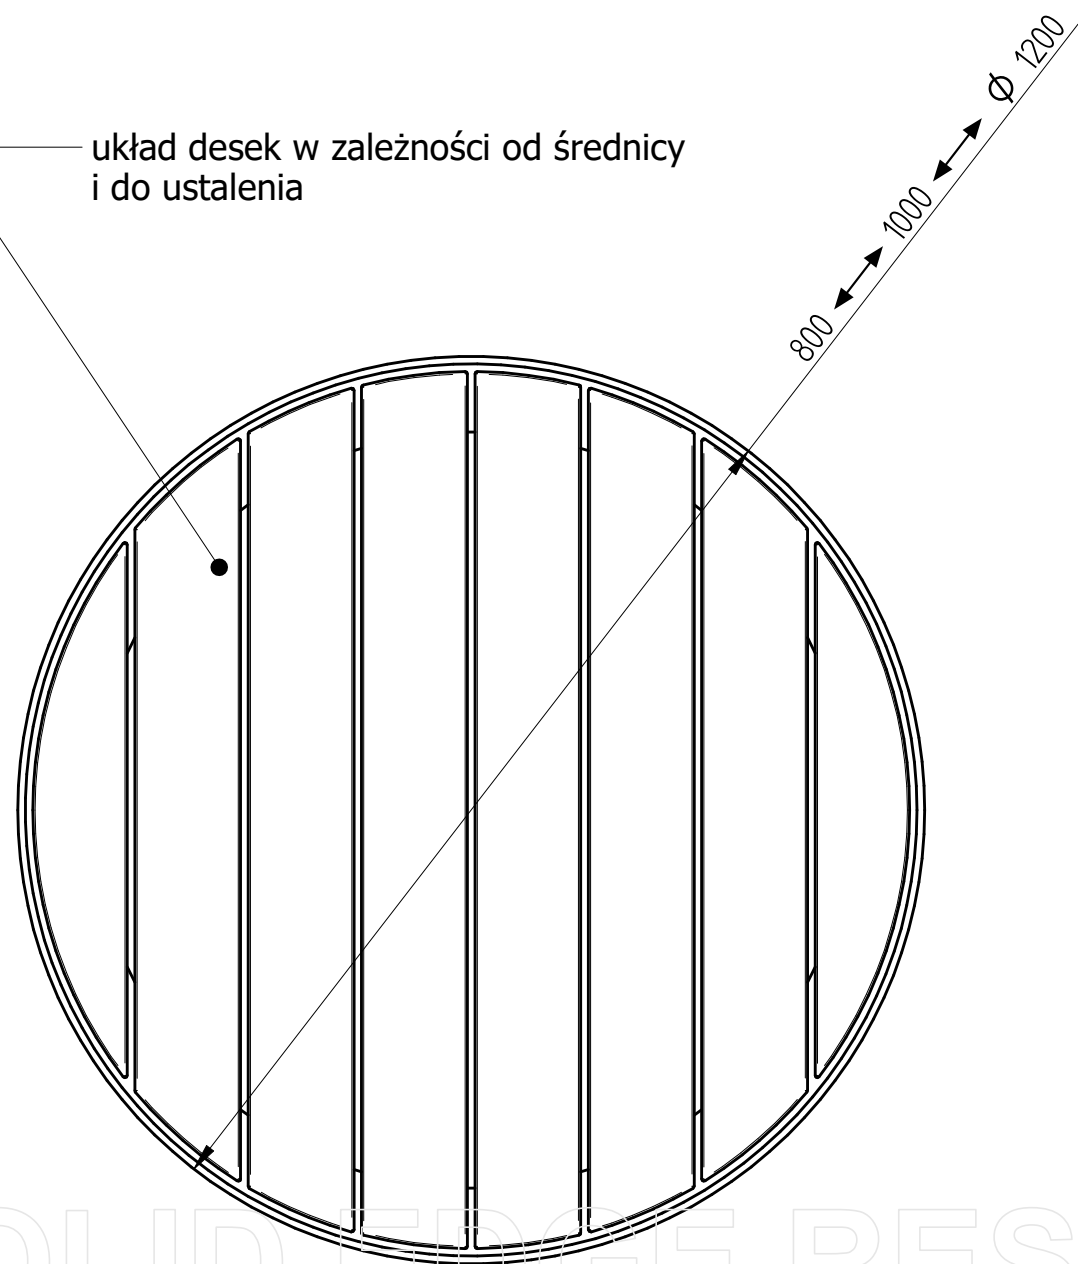

beton architektoniczny jasnoszary (opcjonalnie barwiony w masie)

układ desek w zależności od średnicy i do ustalenia

PUCZYŃSKI - mała architektura

Ul. Robotnicza 31 05-800 Pruszków tel.: 22 7586693 e-mail: info@puczynski.pl internet: www.puczynski.pl

Nazwisko	Konstruował M. Puczyński	Sprawdził M. Puczyński	Rysował M. Puczyński	Nr zespołu 18-02-83_beton	
Podpis				Skala	Format
Data	04/2015		04/2015	1:20	DFT

Nazwa części

Okrągłe siedzisko

SOLID EDGE RESELLER COPY