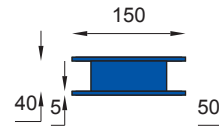

nr katalogowy / catalogue no.

13-08-12

słupek / bollard

MATERIAŁY / MATERIALS

- profil otwarty ze stali korteńskiej
- corten steel

WYMIARY / SIZE

- długość / length
150mm
- szerokość / width
50mm
- wysokość / height
1000mm