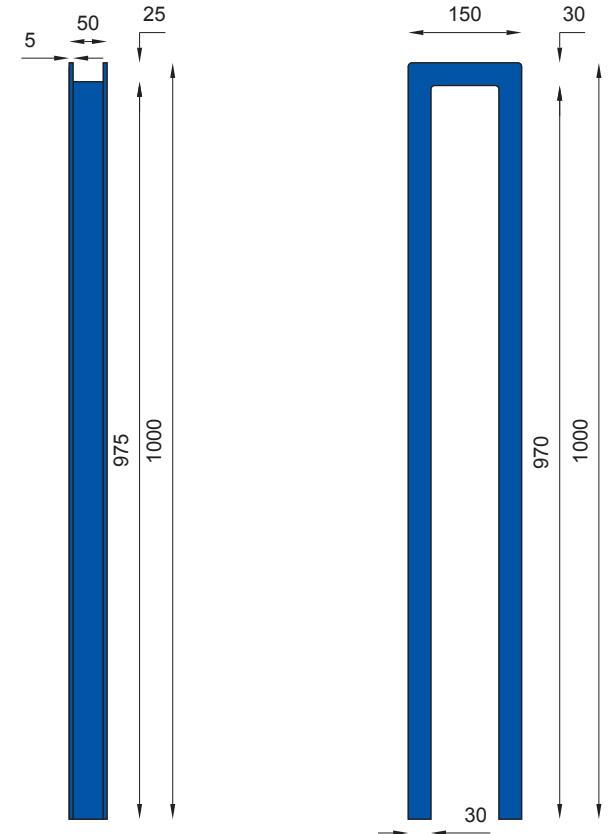

nr katalogowy / catalogue no.

13-08-12

słupek / bollard

MATERIAŁY / MATERIALS

- profil otwarty ze stali korteńskiej
- corten steel

WYMIARY / SIZE

- długość / length
150mm
- szerokość / width
50mm
- wysokość / height
1000mm