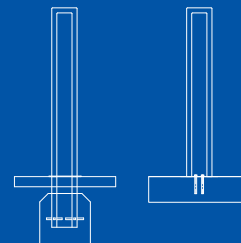

nr katalogowy / catalogue no.

13-08-12

słupek / bollard

MATERIAŁY / MATERIALS

- profil otwarty ze stali korteńskiej
- corten steel

WYMIARY / SIZE

- długość / length
150mm
- szerokość / width
50mm
- wysokość / height
1000mm

MONTAŻ / ASSEMBLY

kotwy / anchor fixings

wkrety / screws

INFORMACJE DODATKOWE / OTHER INFORMATION

- możliwe inne wymiary
- other sizes available