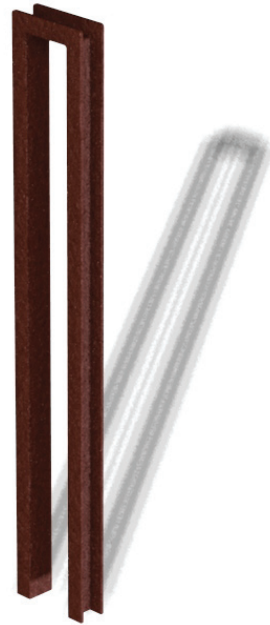

nr katalogowy / catalogue no.

13-08-12

słupek / bollard

MATERIAŁY / MATERIALS

- profil otwarty ze stali korteńskiej
- corten steel

WYMIARY / SIZE

- długość / length
150mm
- szerokość / width
50mm
- wysokość / height
1000mm