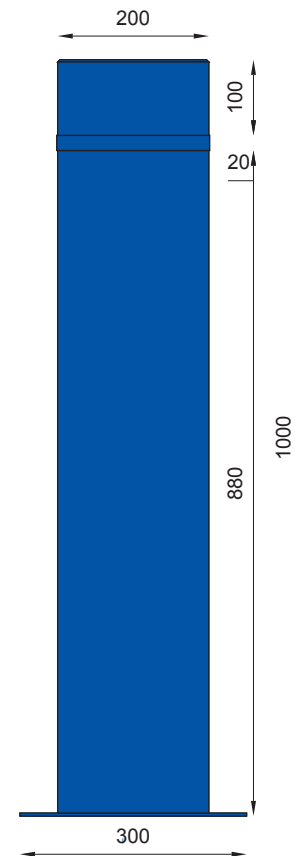

# 13-08-11

słupek / bollard

#### MATERIAŁY / MATERIALS

- rura ze stali kwasoodpornej lub czarnej
- stainless or mild steel tube

#### WYMIARY / SIZE

- średnica / diameter  
200mm
- wysokość / height  
1000mm