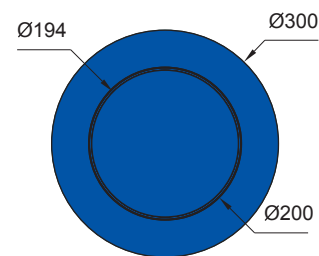

# 13-08-11

słupek / bollard

#### WYMIARY / SIZE

- średnica / diameter  
200mm
- wysokość / height  
1000mm