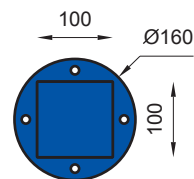

nr katalogowy / catalogue no.

13-08-04

słupek / bollard

Centrum Handlowe Rawa - Katowice
Rawa Shopping Centre - Katowice (Poland)

MATERIAŁY / MATERIALS

- profil zamknięty ze stali kwasoodpornej lub czarnej
- *stainless or mild steel closed profile*

WYMIARY / SIZE

- długość / length
1000mm
- szerokość / width
100mm
- wysokość / height
1000mm

MONTAŻ / ASSEMBLY

kotwy / anchor fixings

wkręty / screws

INFORMACJE DODATKOWE / OTHER INFORMATION

- możliwe inne wymiary
- *other sizes available*