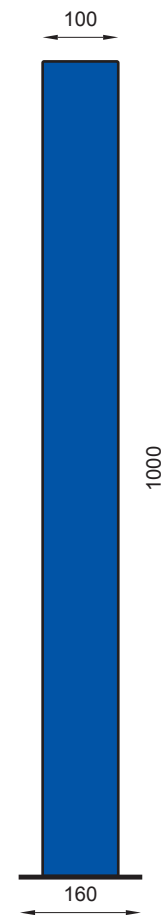

nr katalogowy / catalogue no.

13-08-04

słupek / bollard

Centrum Handlowe Rawa - Katowice
Rawa Shopping Centre - Katowice (Poland)

MATERIAŁY / MATERIALS

- profil zamknięty ze stali kwasoodpornej lub czarnej
- *stainless or mild steel closed profile*

WYMIARY / SIZE

- długość / length
1000mm
- szerokość / width
100mm
- wysokość / height
1000mm

MONTAŻ / ASSEMBLY

kotwy / anchor fixings

wkręty / screws

INFORMACJE DODATKOWE / OTHER INFORMATION

- możliwe inne wymiary
- *other sizes available*