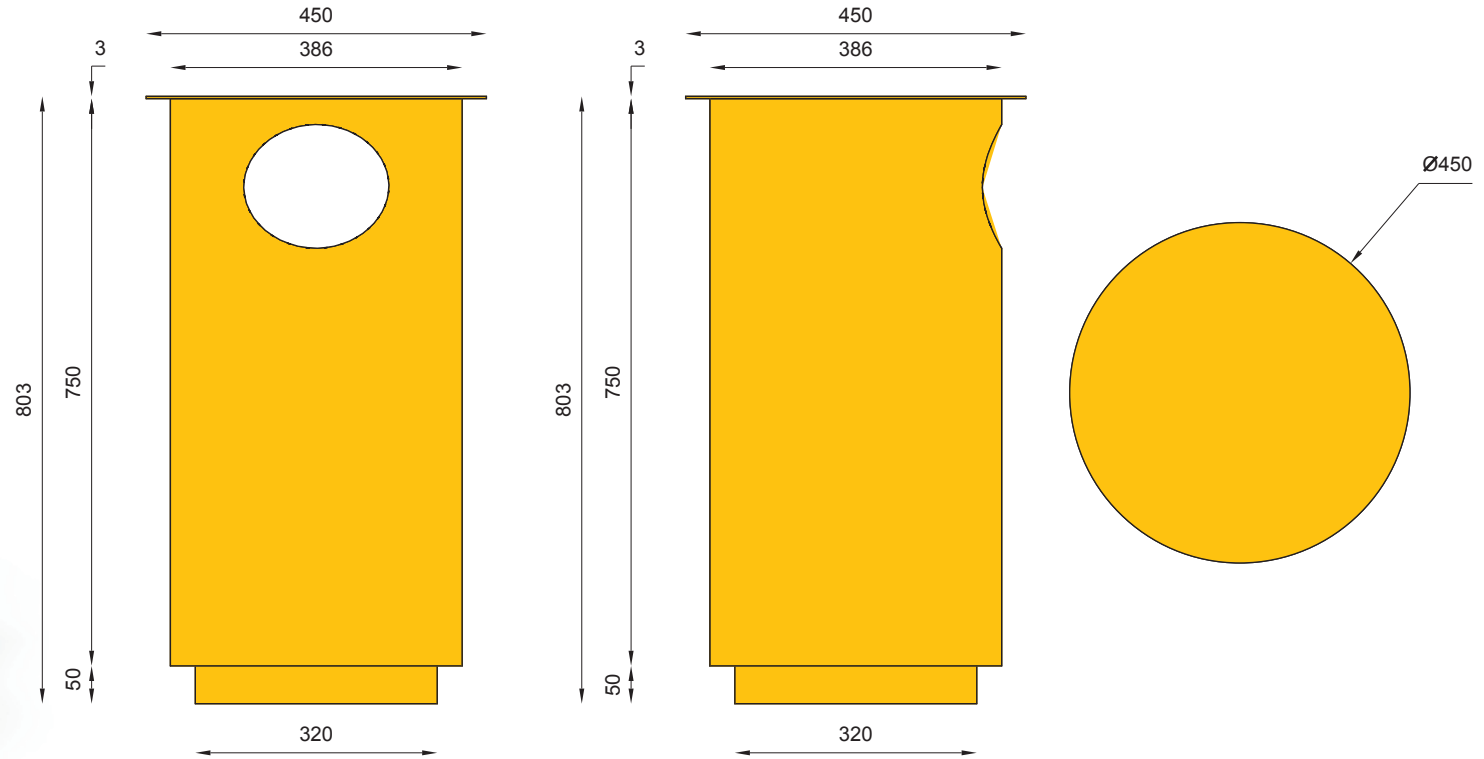

nr katalogowy / catalogue no.

13-07-31

kosz / litter bin

MATERIAŁY / MATERIALS

- . blacha ze stali kwasoodpornej lub czarnej
- . stainless or mild steel plate

WYMIARY / SIZE

- . średnica / diameter
0mm
- . wysokość / height
0mm
- . pojemność / capacity
50l