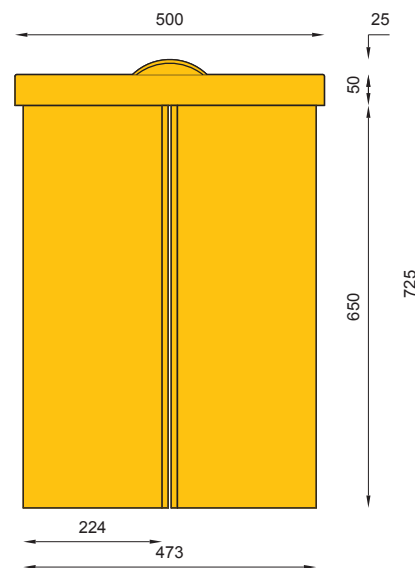

MONTAŻ / ASSEMBLY

INFORMACJE DODATKOWE / OTHER INFORMATION

- . blacha ze stali kwasoodpornej
- . stainless steel plate

- . średnica / diameter
0mm
- . wysokość / height
0mm
- . pojemność / capacity
4x20l