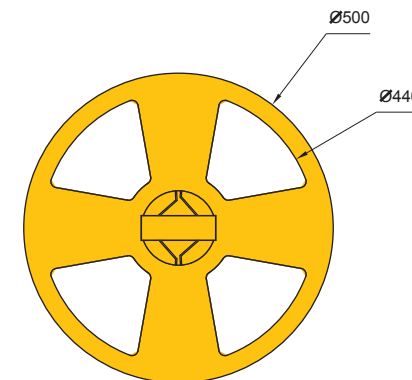

nr katalogowy / catalogue no.

13-07-23_01

kosz / litter bin

Galeria Kasztanowa - Pila
Kasztanowa Gallery - Pila (Poland)

Galeria Kasztanowa - Pila
Kasztanowa Gallery - Pila (Poland)

Pasaz Łódzki - Łódź
Pasaz Łódzki Shopping Centre - Lodz (Poland)

MONTAŻ / ASSEMBLY

INFORMACJE DODATKOWE / OTHER INFORMATION

- . blacha ze stali kwasoodpornej
- . stainless steel plate

- . średnica / diameter
0mm
- . wysokość / height
0mm
- . pojemność / capacity
4x20l