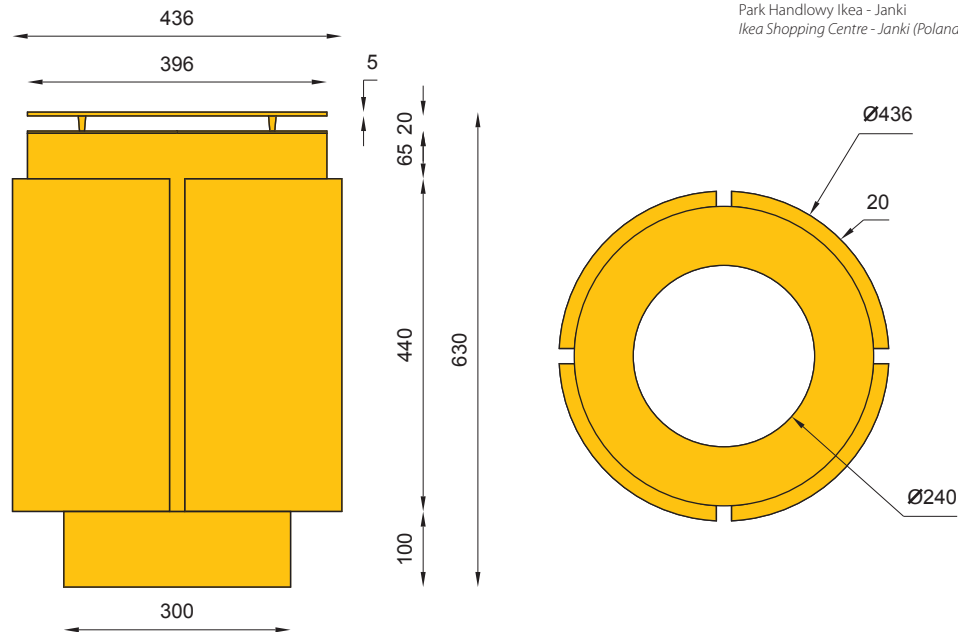

MATERIAŁY / MATERIALS

- . blacha ze stali kwasoodpornej
- . na zewnątrz - drewno tauari lub inne egzotyczne;
  do wewnątrz - dowolny gatunek drewna
- . stainless steel plate
- . outdoor use - tauari oak or other hardwood;
- . indoor use - any type of wood

WYMIARY / SIZE

- . średnica / diameter
  0mm
- . wysokość / height
  0mm
- . pojemność / capacity
  45l

MONTAŻ / ASSEMBLY

kotwy / anchor fixings   wkręty / screws

lub element wolno stojący / or free standing element

INFORMACJE DODATKOWE / OTHER INFORMATION

X