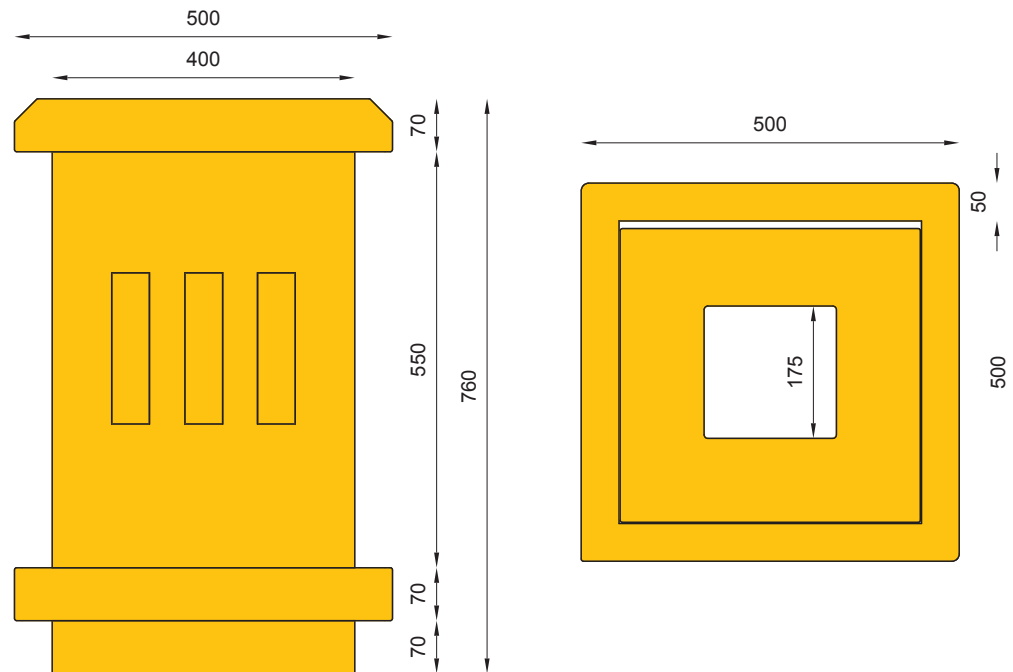

nr katalogowy / catalogue no.

13-07-08

kosz / litter bin

MATERIAŁY / MATERIALS

- . blacha perforowana ze stali kwasoodpornej lub czarnej
- . na zewnątrz - drewno tauari lub inne egzotyczne;
- . do wewnątrz - dowolny gatunek drewna
- . perforated stainless or mild steel plate
- . outdoor use - tauari oak or other hardwood;
- . indoor use - any type of wood

WYMIARY / SIZE

- . wysokość / height
760mm
- . długość / length
500mm
- . szerokość / width
500mm
- . pojemność / capacity
60l

MONTAŻ / ASSEMBLY

kotwy / anchor fixings wkręty / screws

lub element wolno stojący / or free standing element