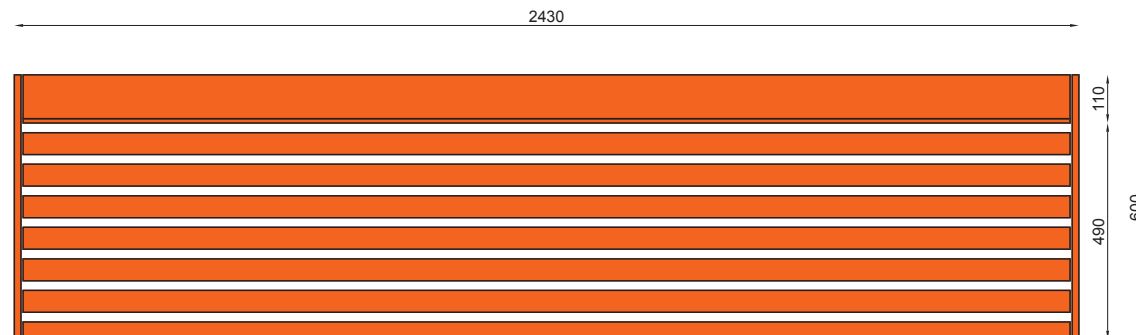

nr katalogowy / catalogue no.

13-04-47

ławka / seating

MATERIAŁY / MATERIALS

- . blacha ze stali kwasoodpornej lub czarnej
- . siedzisko: na zewnątrz - drewno tauari lub inne egzotyczne; do wewnątrz - dowolny gatunek drewna
- . stainless or mild steel plate
- . seat: outdoor use - tauari oak or other hardwood; indoor use - any type of wood

WYMIARY / SIZE

- . długość / length 2430mm
- . szerokość / side width 600mm
- . wysokość / height 860mm