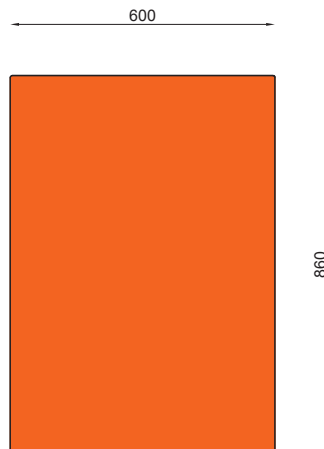

nr katalogowy / catalogue no.

13-04-47

ławka / seating

MATERIAŁY / MATERIALS

- . blacha ze stali kwasoodpornej lub czarnej
- . siedzisko: na zewnątrz - drewno tauari lub inne egzotyczne; do wewnątrz - dowolny gatunek drewna
- . stainless or mild steel plate
- . seat: outdoor use - tauari oak or other hardwood; indoor use - any type of wood

WYMIARY / SIZE

- . długość / length 2430mm
- . szerokość / side width 600mm
- . wysokość / height 860mm