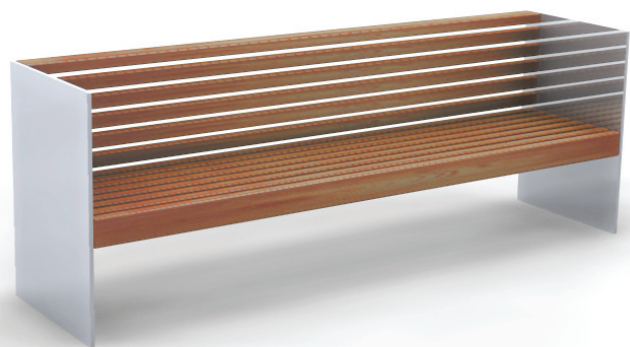

nr katalogowy / catalogue no.

13-04-47

ławka / seating

MATERIAŁY / MATERIALS

- . blacha ze stali kwasoodpornej lub czarnej
- . siedzisko: na zewnątrz - drewno tauari lub inne egzotyczne; do wewnątrz - dowolny gatunek drewna
- . stainless or mild steel plate
- . seat: outdoor use - tauari oak or other hardwood; indoor use - any type of wood

WYMIARY / SIZE

- . długość / length 2430mm
- . szerokość / side width 600mm
- . wysokość / height 860mm

MONTAŻ / ASSEMBLY

INFORMACJE DODATKOWE / OTHER INFORMATION

- . możliwe inne wymiary
- . other sizes available