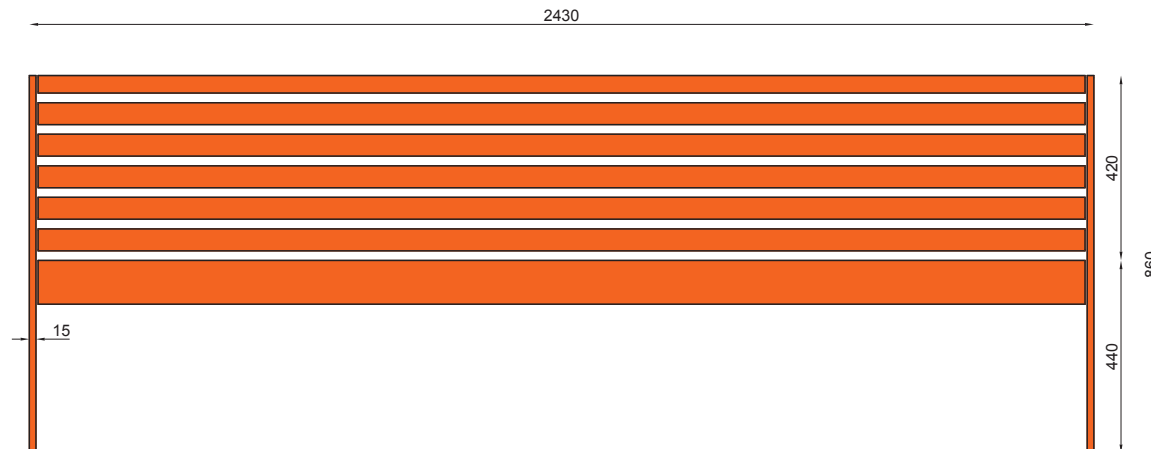

nr katalogowy / catalogue no.

13-04-47

ławka / seating

MATERIAŁY / MATERIALS

- . blacha ze stali kwasoodpornej lub czarnej
- . siedzisko: na zewnątrz - drewno tauari lub inne egzotyczne; do wewnątrz - dowolny gatunek drewna
- . stainless or mild steel plate
- . seat: outdoor use - tauari oak or other hardwood; indoor use - any type of wood

WYMIARY / SIZE

- . długość / length 2430mm
- . szerokość / side width 600mm
- . wysokość / height 860mm