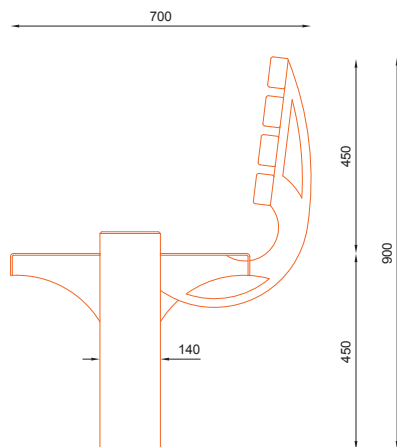

nr katalogowy / catalogue no.

13-04-07

ławka / seating

MATERIAŁY / MATERIALS

- blacha i rura ze stali kwasoodpornej lub czarnej
- siedzisko: na zewnątrz - drewno tauari lub inne egzotyczne; do wewnątrz - dowolny gatunek drewna
- stainless or mild steel plate and tube
- seat: outdoor use - tauari oak or other hardwood; indoor use - any type of wood

WYMIARY / SIZE

- długość / length 2000mm
- szerokość / width 700mm
- wysokość / height 900mm

MONTAŻ / ASSEMBLY

kotwy / anchor fixings

wkręty / screws

lub element wolno stojący / or free standing element

INFORMACJE DODATKOWE / OTHER INFORMATION

- możliwe inne wymiary
- other sizes available