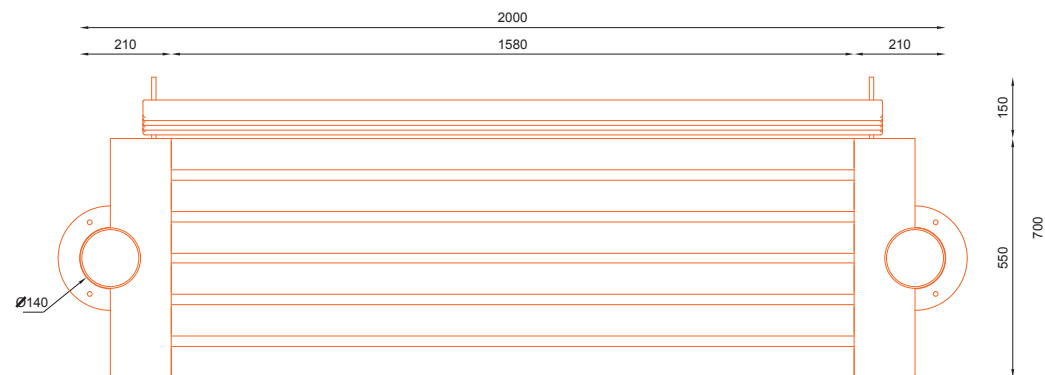

nr katalogowy / catalogue no.

13-04-07

ławka / seating

MATERIAŁY / MATERIALS

- blacha i rura ze stali kwasoodpornej lub czarnej
- siedzisko: na zewnątrz - drewno tauari lub inne egzotyczne; do wewnątrz - dowolny gatunek drewna
- stainless or mild steel plate and tube
- seat: outdoor use - tauari oak or other hardwood; indoor use - any type of wood

WYMIARY / SIZE

- długość / length 2000mm
- szerokość / width 700mm
- wysokość / height 900mm

MONTAŻ / ASSEMBLY

kotwy / anchor fixings

wkręty / screws

lub element wolno stojący / or free standing element

INFORMACJE DODATKOWE / OTHER INFORMATION

- możliwe inne wymiary
- other sizes available