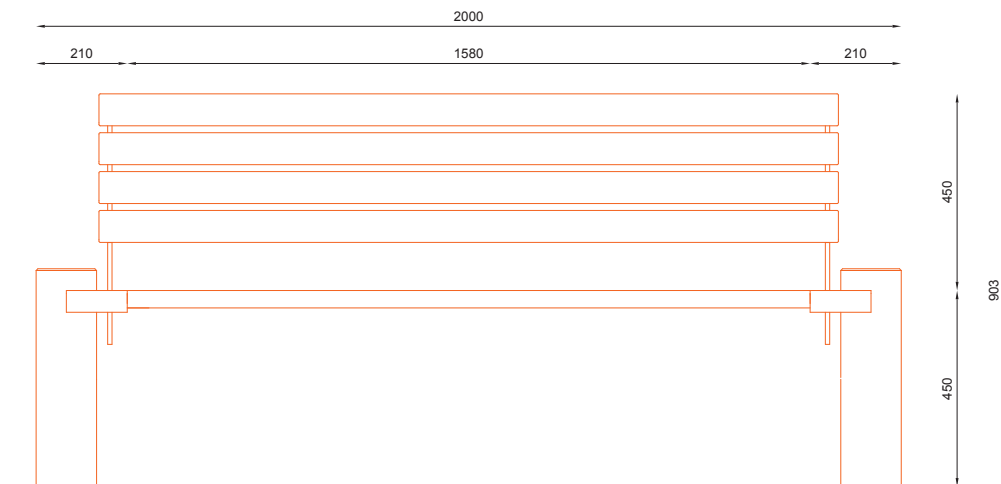

nr katalogowy / catalogue no.

13-04-07

ławka / seating

MATERIAŁY / MATERIALS

- blacha i rura ze stali kwasoodpornej lub czarnej
- siedzisko: na zewnątrz - drewno tauari lub inne egzotyczne; do wewnątrz - dowolny gatunek drewna
- stainless or mild steel plate and tube
- seat: outdoor use - tauari oak or other hardwood; indoor use - any type of wood

WYMIARY / SIZE

- długość / length 2000mm
- szerokość / width 700mm
- wysokość / height 900mm

MONTAŻ / ASSEMBLY

kotwy / anchor fixings

wkręty / screws

lub element wolno stojący / or free standing element

INFORMACJE DODATKOWE / OTHER INFORMATION