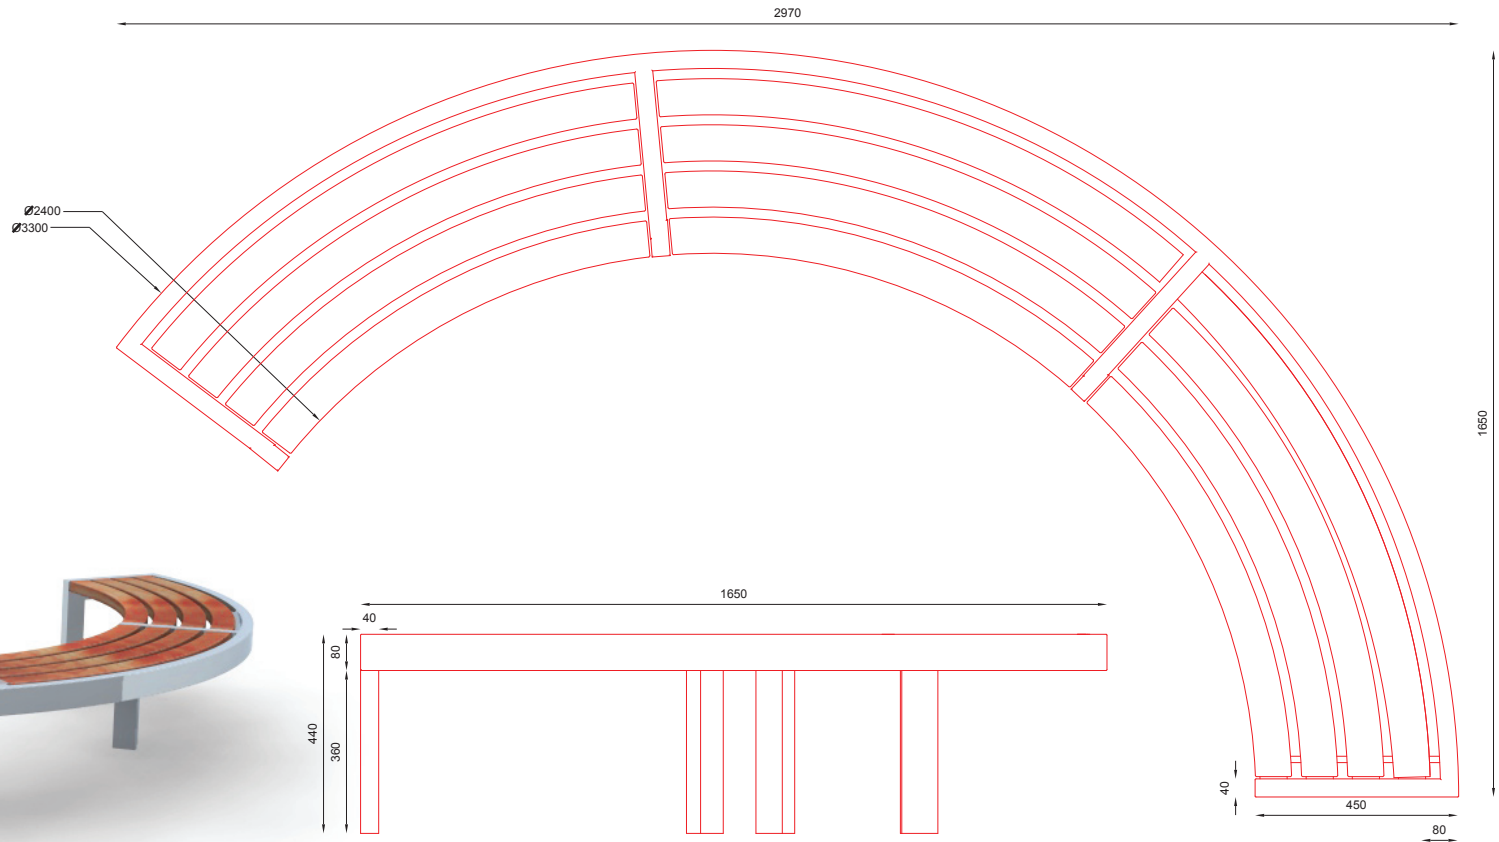

nr katalogowy / catalogue no.

13-02-26

ława / bench

MATERIAŁY / MATERIALS

- . blacha i profil zamknięty ze stali kwasoodpornej
- . siedzisko: na zewnątrz - drewno tauari lub inne egzotyczne; do wewnątrz - dowolny gatunek drewna
- . stainless steel plate and closed profile
- . seat: outdoor use - tauari oak or other hardwood; indoor use - any type of wood

WYMIARY / SIZE

- . długość / length 2970mm
- . szerokość / width 1650mm
- . promień / radius 3300mm
- . wysokość / height 440mm

MONTAŻ / ASSEMBLY

kotwy / anchor fixings

wkręty / screws

lub element wolno stojący / or free standing element