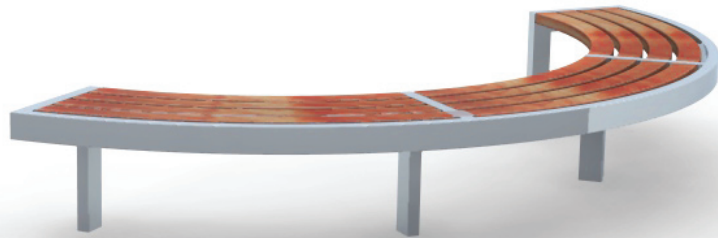

nr katalogowy / catalogue no.

13-02-26

ława / bench

MATERIAŁY / MATERIALS

- . blacha i profil zamknięty ze stali kwasoodpornej
- . siedzisko: na zewnątrz - drewno tauari lub inne egzotyczne; do wewnątrz - dowolny gatunek drewna
- . stainless steel plate and closed profile
- . seat: outdoor use - tauari oak or other hardwood; indoor use - any type of wood

WYMIARY / SIZE

- . długość / length 2970mm
- . szerokość / width 1650mm
- . promień / radius 3300mm
- . wysokość / height 440mm

MONTAŻ / ASSEMBLY

kotwy / anchor fixings

wkręty / screws

lub element wolno stojący / or free standing element