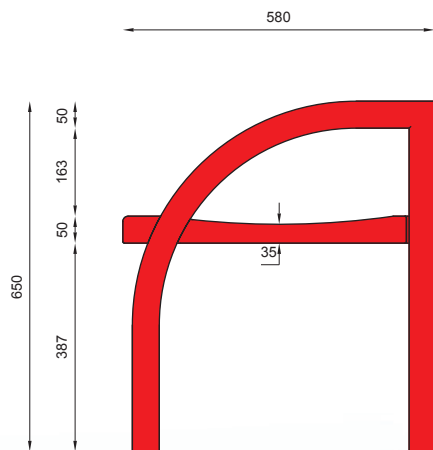

nr katalogowy / catalogue no

13-02-22

ławka / bench

MATERIAŁY / MATERIALS

- profil zamknięty ze stali kwasoodpornej lub czarnej
- siedzisko: na zewnątrz - drewno tauari lub inne egzotyczne; do wewnątrz - dowolny gatunek drewna

- stainless or mild steel closed profile
- seat: outdoor use - tauari oak or other hardwood; indoor use - any type of wood

WYMIARY / SIZE

- długość / length 2000mm
- szerokość / width 580mm
- wysokość / height 650mm