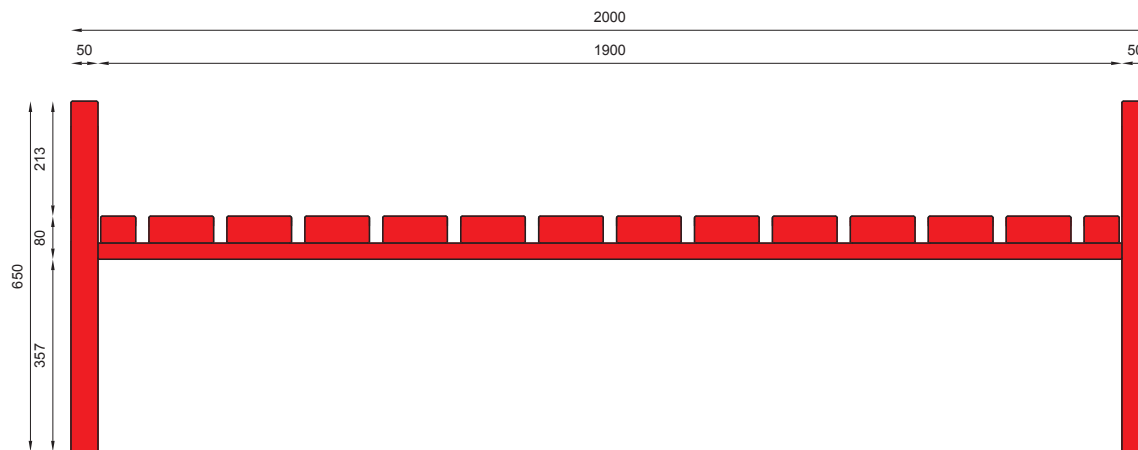

nr katalogowy / catalogue no

13-02-22

ławka / bench

MATERIAŁY / MATERIALS

- profil zamknięty ze stali kwasoodpornej lub czarnej
- siedzisko: na zewnątrz - drewno tauari lub inne egzotyczne; do wewnątrz - dowolny gatunek drewna

- stainless or mild steel closed profile
- seat: outdoor use - tauari oak or other hardwood; indoor use - any type of wood

WYMIARY / SIZE

- długość / length 2000mm
- szerokość / width 580mm
- wysokość / height 650mm