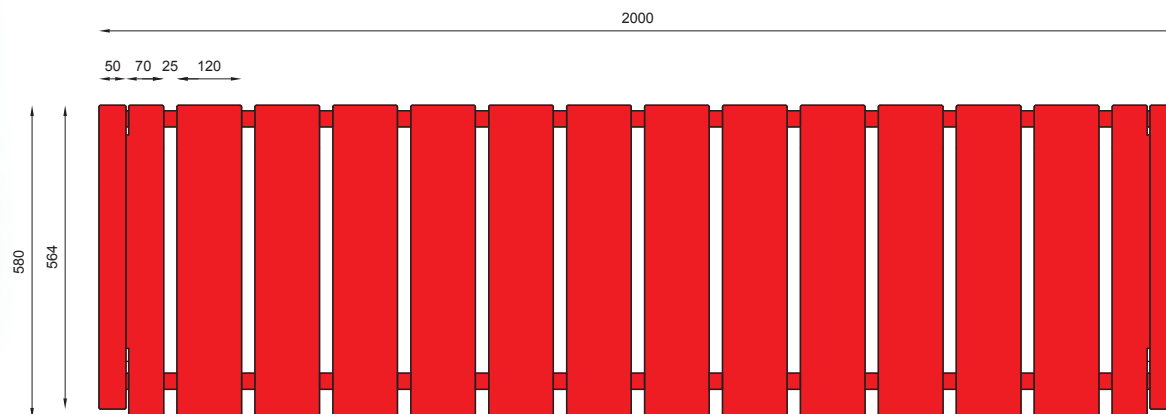

nr katalogowy / catalogue no

13-02-22

ławka / bench

MATERIAŁY / MATERIALS

- profil zamknięty ze stali kwasoodpornej lub czarnej
- siedzisko: na zewnątrz - drewno tauari lub inne egzotyczne; do wewnątrz - dowolny gatunek drewna

- stainless or mild steel closed profile
- seat: outdoor use - tauari oak or other hardwood; indoor use - any type of wood

WYMIARY / SIZE

- długość / length 2000mm
- szerokość / width 580mm
- wysokość / height 650mm