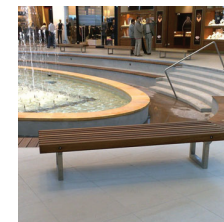

nr katalogowy / catalogue no

13-02-09

ława / bench

Centrum Handlowe Karolinka - Katowice
Karolinka Shopping Centre - Opole (Poland)