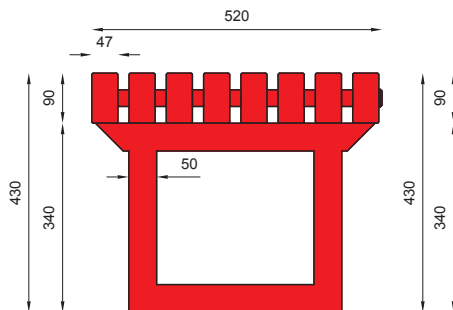

nr katalogowy / catalogue no

13-02-09

ława / bench

Centrum Handlowe Karolinka - Katowice
Karolinka Shopping Centre - Opole (Poland)