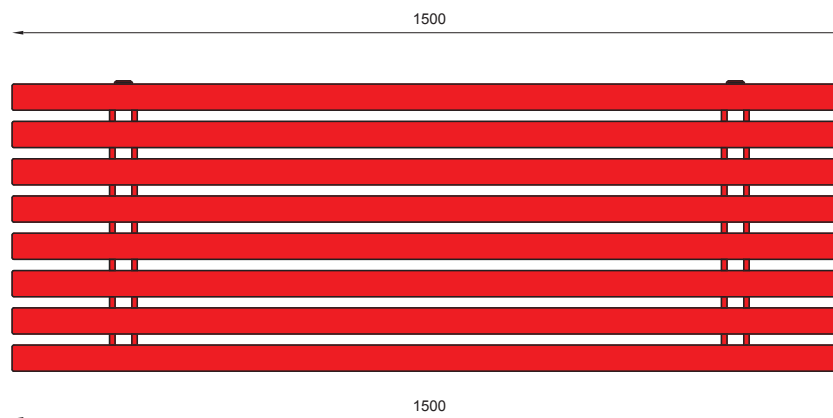

nr katalogowy / catalogue no

13-02-09

ława / bench

Centrum Handlowe Karolinka - Katowice
Karolinka Shopping Centre - Opole (Poland)

Centrum Handlowe Rawa Ikea - Katowice
Rawa Ikea Shopping Centre - Katowice (Poland)

WYMIARY / SIZE

- długość / length 1500mm
- szerokość / width 520mm
- wysokość / height 430mm

MONTAŻ / ASSEMBLY

kotwy / anchor fixings

wkręty / screws

lub element wolno stojący / or free standing element

INFORMACJE DODATKOWE / OTHER INFORMATION