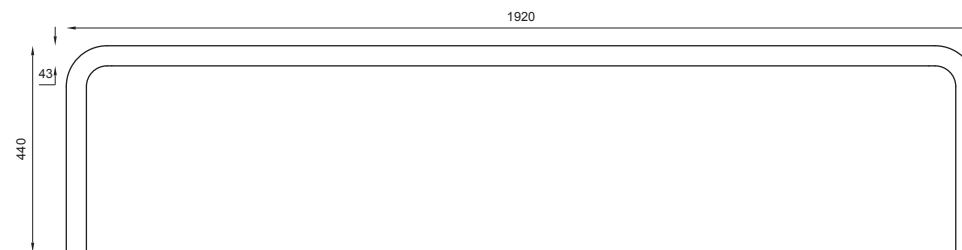

MATERIAŁY / MATERIALS

- . rura ze stali kwasoodpornej
- . stainless steel tube

WYMIARY / SIZE

- . długość / length
  1920mm
- . szerokość / width
  400mm
- . wysokość / height
  440mm