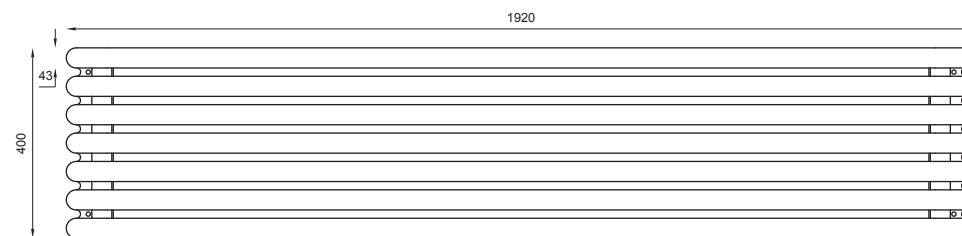

MATERIAŁY / MATERIALS

- . rura ze stali kwasoodpornej
- . stainless steel tube

WYMIARY / SIZE

- . długość / length
  1920mm
- . szerokość / width
  400mm
- . wysokość / height
  440mm