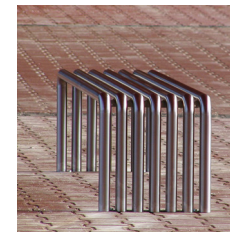

# 13-02-05

ława / bench

Centrum Handlowe Madison Park - Gdańsk  
Madison Park Shopping Centre - Gdansk

Park Handlowy Ikea - Wrocław  
Ikea Shopping Centre - Wrocław

Park Handlowy Ikea - Wrocław  
Ikea Shopping Centre - Wrocław

## MATERIAŁY / MATERIALS

- . rura ze stali kwasoodpornej
- . stainless steel tube

## WYMIARY / SIZE

- . długość / length  
1920mm
- . szerokość / width  
400mm
- . wysokość / height  
440mm