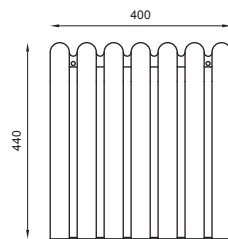

nr katalogowy / catalogue no.

13-02-05

ława / bench

Centrum Handlowe Madison Park - Gdańsk
Madison Park Shopping Centre - Gdansk