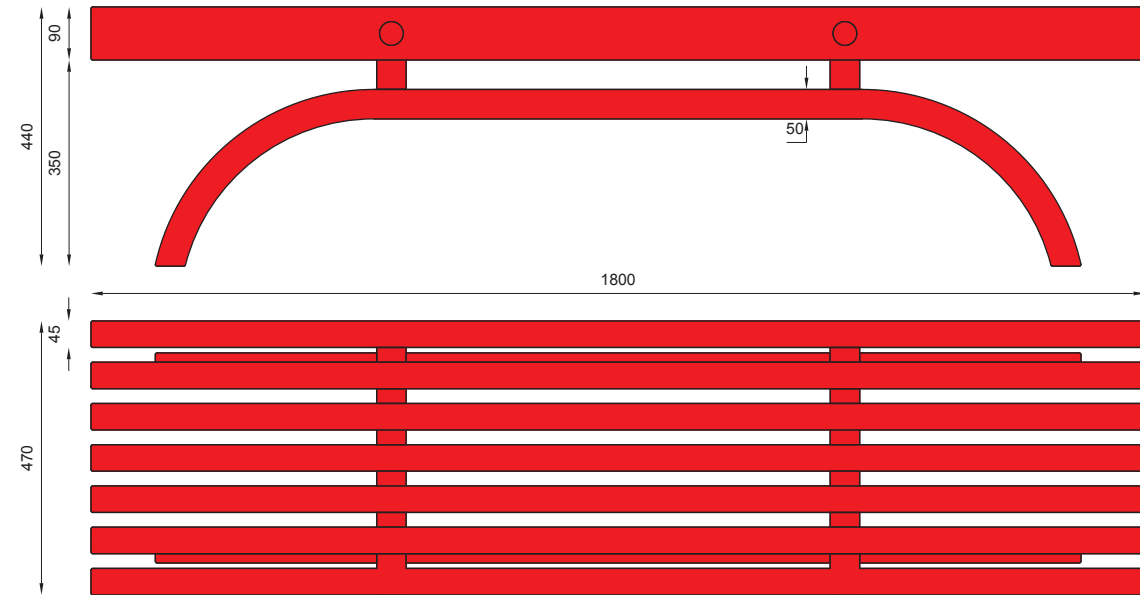

nr katalogowy / catalogue no

13-02-03

ławka / bench

MATERIAŁY / MATERIALS

- profil zamknięty ze stali kwasoodpornej lub czarnej
- siedzisko: na zewnątrz - drewno tauari lub inne egzotyczne; do wewnątrz - dowolny gatunek drewna
- stainless or mild steel closed profile
- seat: outdoor use - tauari oak or other hardwood; indoor use - any type of wood

WYMIARY / SIZE

- długość / length 1800mm
- szerokość / width 470mm
- wysokość / height 440mm

MONTAŻ / ASSEMBLY

kotwy / anchor fixings   wkręty / screws

lub element wolno stojący / or free standing element

INFORMACJE DODATKOWE / OTHER INFORMATION

- możliwe inne wymiary
- other sizes available