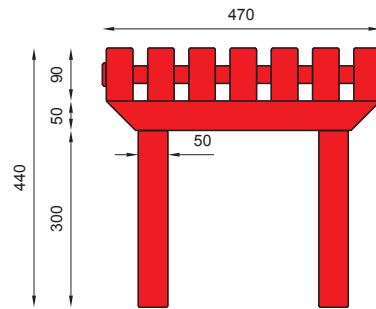

nr katalogowy / catalogue no

13-02-03

ławka / bench

Centrum Handlowe IKEA Franowo - Poznań
IKEA Franowo Centre - Poznan (Poland)