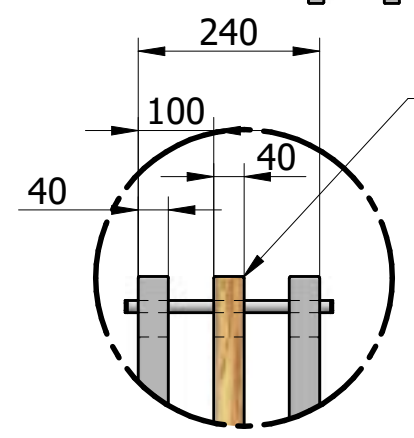

2000 2800 wg projektu

2000 - 4100 wg projektu

300

80

A

Drewno egzotyczne olejowane

DETAIL A