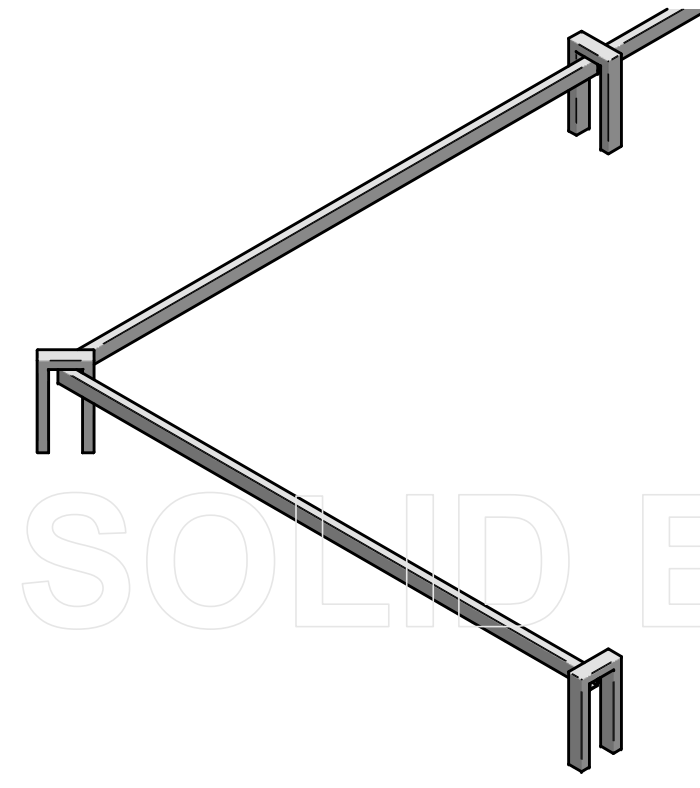

Szczegół B

SOLID EDGE HOMES

		Ul. Robotnicz 31 05-800 Pruszków tel: 0-22 7586693 fax: 0-22 7586376 e-mail: puczynski@puczynski.pl internet: www.puczynski.pl			
Nazwisko	Konstruował	Sprawdził	Rysował	Nr zespołu	
	M. Puczyński	M. Puczyński	M. Puczyński	13-12-02	
Podpis				Skala	Format
Data	12/2009		12/2009	1:10	DFT
Nazwa części		Ogrodzenie trwanikowe/knee rails			