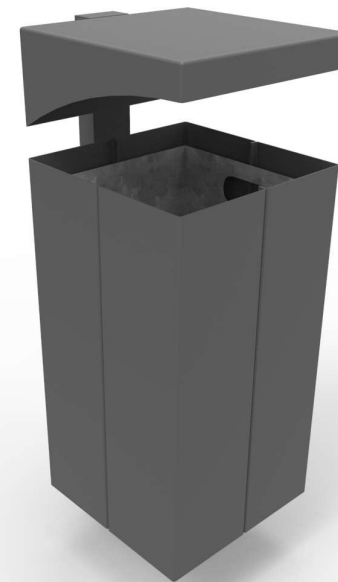

Wymiary

Długość: 350 mm (możliwy dowolny wymiar)
 Szerokość / głębokość: 390 mm (możliwy dowolny wymiar)
 Wysokość: 1000 mm (możliwy dowolny wymiar)
 Pojemność: 40 l (możliwy dowolny wymiar)

Materiały

Stal:
 Stal kwasoodporna 304 szlifowana
 Stal kwasoodporna 316

Dodatki

Lakierowanie stali kwasoodpornej według palety RAL
 Popielniczka bezpieczna (pojemnik) z przetłoczonym i perforowanym dekletem
 Montaż
 Fundamentowane
 Przykręcane

14.04.2020	Imię, Nazwisko:	 PUCZYŃSKI mała architektura
Projektował:	<i>Mariusz Puczyński</i>	
Rysował:	<i>Michał MIKURENDA</i>	
Sprawdził:	<i>Mariusz Puczyński</i>	
05-800 Pruszków ul. Robotnicza 31 tel.: 22 7586693 info@puczynski.pl www.puczynski.pl		Nazwa pliku: kosz 13-07-92
rozm.: A3	Numer rysunku: DFT: 13-07-92.dft	zm.:
13-07-92.asm		
Skala arkusza:	1:8,33	Masa: 0,000 kg
Arkusz 1 z 1		