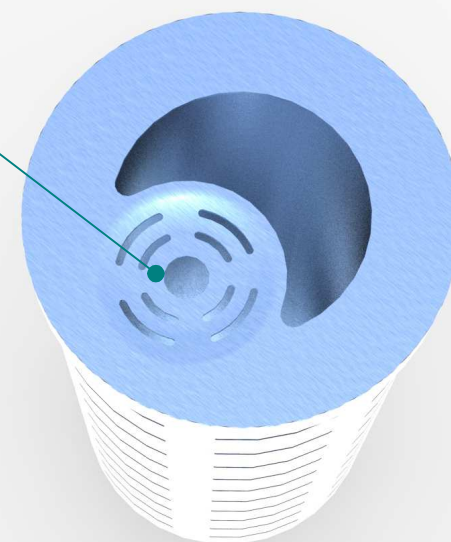

pokrywa na sworzniu

z cokolem 803 (bez 750mm)

50

Ø 180

Ø 335

Opcjonanie: popielniczka bezpieczna Ø130mm, przetłoczona zintegrowana z pokrywą, z pojemnikiem bezpiecznym, którego zawartość opróżnia się poprzez odchylenie klapki (pety wpadają do wewnątrz wkładu kosza)

stal kwasoodporna 304 szlifowana

stal kwasoodporna 304 szlifowana lub lakierowana

Historia zmian

LP	Opis	Data	Zatwierdził

04.04.2017	Imię, Nazwisko:
Projektował:	Mariusz
Rysował:	Mariusz
Sprawdził:	Mariusz