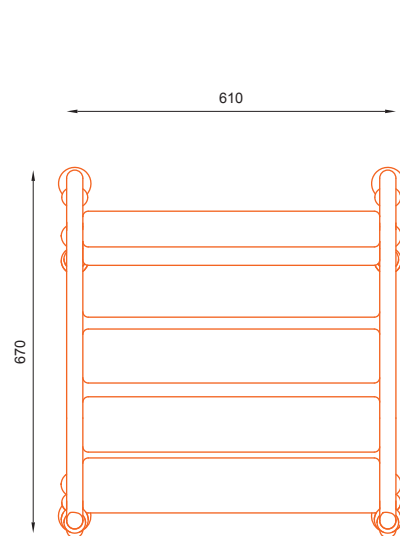

nr katalogowy / catalogue no.

09-12-01

ławka / seating

MATERIAŁY / MATERIALS

- podpory żeliwne
- siedzisko: na zewnątrz - drewno tauari lub inne egzotyczne; do wewnątrz - dowolny gatunek drewna
- cast iron
- seat: outdoor use - tauari oak or other hardwood; indoor use - any type of wood

WYMIARY / SIZE

- długość / length
  610mm
- szerokość / width
  670mm
- wysokość / height
  850mm

MONTAŻ / ASSEMBLY

kotwy / anchor fixings   wkręty / screws

lub element wolno stojący / or free standing element

INFORMACJE DODATKOWE / OTHER INFORMATION

- możliwe inne wymiary
- other sizes available