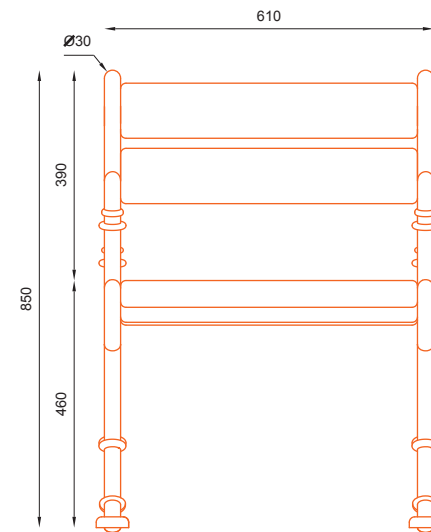

nr katalogowy / catalogue no.

09-12-01

ławka / seating

MATERIAŁY / MATERIALS

- podpory żeliwne
- siedzisko: na zewnątrz - drewno tauari lub inne egzotyczne; do wewnątrz - dowolny gatunek drewna
- cast iron
- seat: outdoor use - tauari oak or other hardwood; indoor use - any type of wood

WYMIARY / SIZE

- długość / length
  610mm
- szerokość / width
  670mm
- wysokość / height
  850mm

MONTAŻ / ASSEMBLY

kotwy / anchor fixings   wkręty / screws

lub element wolno stojący / or free standing element

INFORMACJE DODATKOWE / OTHER INFORMATION

- możliwe inne wymiary
- other sizes available