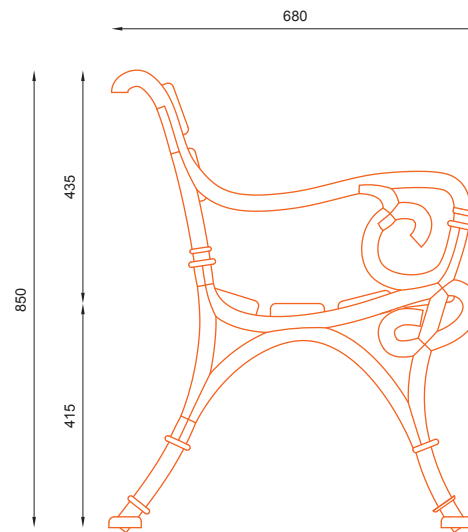

nr katalogowy / catalogue no.

09-12-01

ławka / seating

MATERIAŁY / MATERIALS

- podpory żeliwne
- siedzisko: na zewnątrz - drewno tauari lub inne egzotyczne; do wewnątrz - dowolny gatunek drewna
- cast iron
- seat: outdoor use - tauari oak or other hardwood; indoor use - any type of wood

WYMIARY / SIZE

- długość / length
610mm
- szerokość / width
670mm
- wysokość / height
850mm

MONTAŻ / ASSEMBLY

kotwy / anchor fixings wkręty / screws

lub element wolno stojący / or free standing element

INFORMACJE DODATKOWE / OTHER INFORMATION

- możliwe inne wymiary
- other sizes available