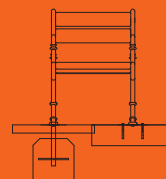

WYMIARY / SIZE

- długość / length
610mm
- szerokość / width
670mm
- wysokość / height
850mm

MONTAŻ / ASSEMBLY

kotwy / anchor fixings wkręty / screws

lub element wolno stojący / or free standing element

INFORMACJE DODATKOWE / OTHER INFORMATION