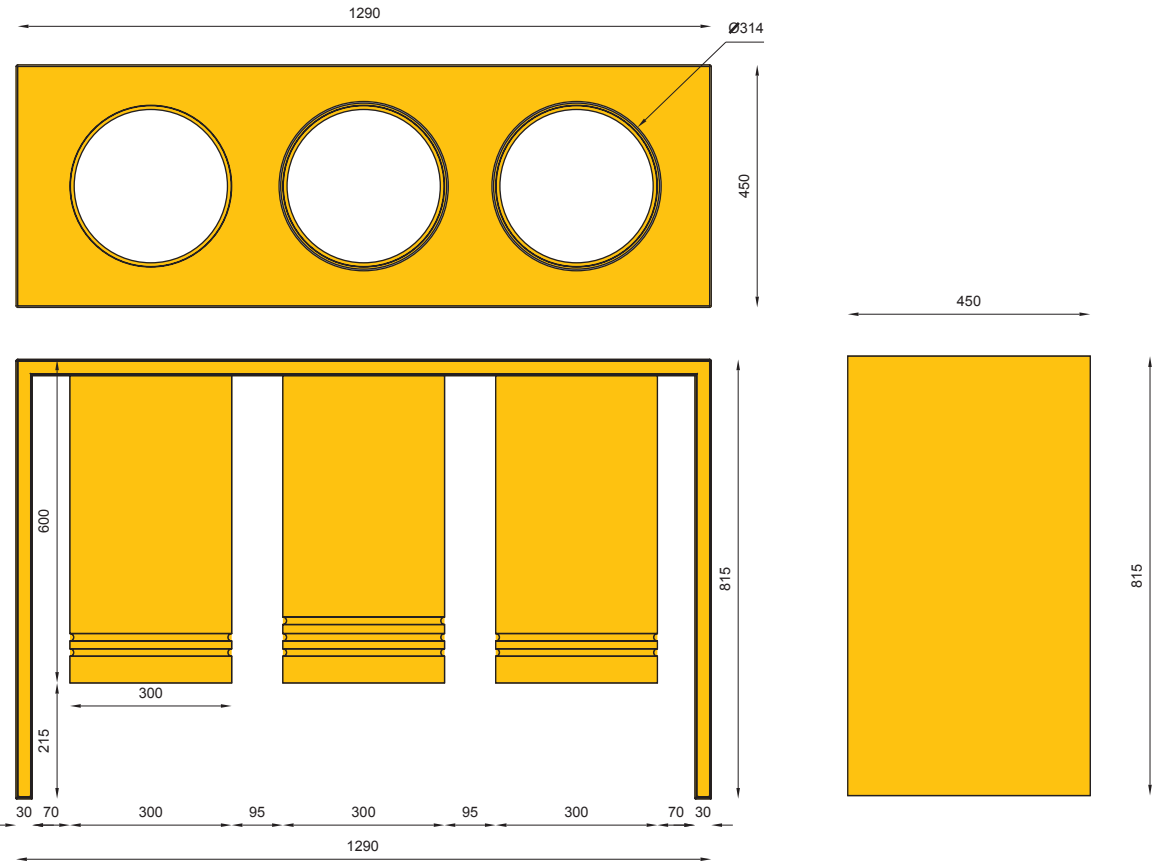

nr katalogowy / catalogue no.

07-18-12

kosz / litter bin

MATERIAŁY / MATERIALS

- . granit lub drewno: na zewnątrz - tauari lub inne egzotyczne; do wewnątrz - dowolny gatunek drewna
- . blacha ze stali kwasoodpornej lub czarnej
- . granite or wood: outdoor use - tauari oak or other hardwood; indoor use - any type of wood
- . stainless or mild steel plate

WYMIARY / SIZE

- . długość / length 1290mm
- . szerokość / width 450mm
- . wysokość / height 815mm
- . pojemność / capacity 3x45l

MONTAŻ / ASSEMBLY

kotwy / anchor fixings

wkręty / screws

lub element wolno stojący / or free standing element