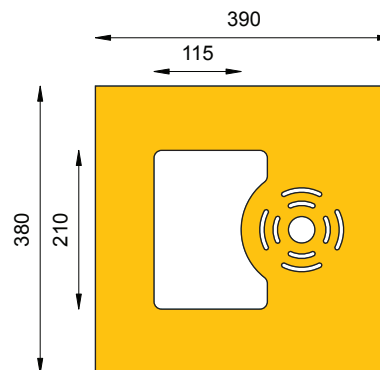

nr katalogowy / catalogue no.

07-06-08

kosz / litter bin

Plac 1831 roku - Warszawa
1831 year square - Warsaw

MATERIAŁY / MATERIALS

- . blacha ze stali kwasoodpornej
- . profil zamknięty ze stali kwasoodpornej lub czarnej
- . na zewnątrz - drewno tauari lub inne egzotyczne;
- . do wewnątrz - dowolny gatunek drewna
- . stainless steel plate
- . stainless steel closed profile
- . outdoor use - tauari oak or other hardwood;
- . indoor use - any type of wood

WYMIARY / SIZE

- . wysokość / heigth
700mm
- . długość / length
380mm
- . szerokość / width
390mm
- . pojemność / capacity
20l

MONTAŻ / ASSEMBLY

INFORMACJE DODATKOWE / OTHER INFORMATION

- . dostępna wersja z popielnicą
- . pokrywa wrzutowa wyłącznie ze stali kwasoodpornej
- . version with ashtray available
- . stainless steel lid only