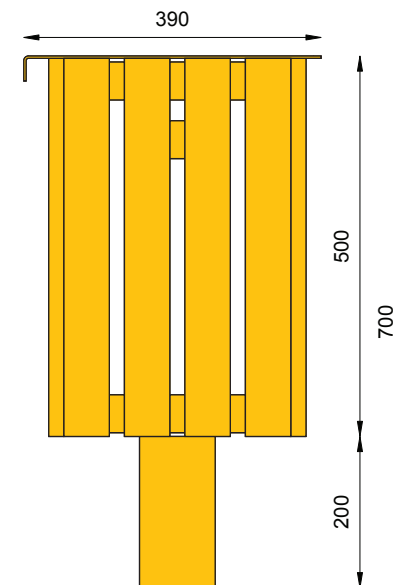

nr katalogowy / catalogue no.

07-06-08

kosz / litter bin

Plac 1831 roku - Warszawa
1831 year square - Warsaw

MATERIAŁY / MATERIALS

- . blacha ze stali kwasoodpornej
- . profil zamknięty ze stali kwasoodpornej lub czarnej
- . na zewnątrz - drewno tauari lub inne egzotyczne;
- . do wewnątrz - dowolny gatunek drewna
- . stainless steel plate
- . stainless steel closed profile
- . outdoor use - tauari oak or other hardwood;
- . indoor use - any type of wood

WYMIARY / SIZE

- . wysokość / heigth
700mm
- . długość / length
380mm
- . szerokość / width
390mm
- . pojemność / capacity
20l

MONTAŻ / ASSEMBLY

INFORMACJE DODATKOWE / OTHER INFORMATION

- . dostępna wersja z popielnicą
- . pokrywa wrzutowa wyłącznie ze stali kwasoodpornej
- . version with ashtray available
- . stainless steel lid only