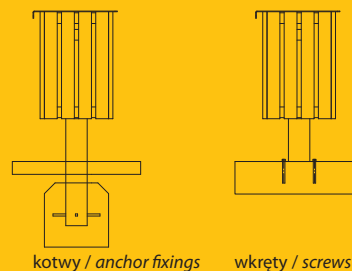

nr katalogowy / catalogue no.

07-06-08

kosz / litter bin

Plac 1831 roku - Warszawa
1831 year square - Warsaw

MATERIAŁY / MATERIALS

- . blacha ze stali kwasoodpornej
- . profil zamknięty ze stali kwasoodpornej lub czarnej
- . na zewnątrz - drewno tauari lub inne egzotyczne;
- . do wewnątrz - dowolny gatunek drewna
- . stainless steel plate
- . stainless steel closed profile
- . outdoor use - tauari oak or other hardwood;
- . indoor use - any type of wood

WYMIARY / SIZE

- . wysokość / heigth
700mm
- . długość / length
380mm
- . szerokość / width
390mm
- . pojemność / capacity
20l

MONTAŻ / ASSEMBLY

INFORMACJE DODATKOWE / OTHER INFORMATION

- . dostępna wersja z popielnicą
- . pokrywa wrzutowa wyłącznie ze stali kwasoodpornej
- . version with ashtray available
- . stainless steel lid only