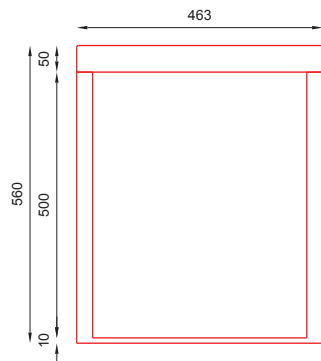

nr katalogowy / catalogue no

07-02-08

ława / bench

MATERIAŁY / MATERIALS

- profil zamknięty ze stali kwasoodpornej lub czarnej
- siedzisko: na zewnątrz - drewno tauari lub inne egzotyczne; do wewnątrz - dowolny gatunek drewna
- stainless or mild steel closed profile
- seat: outdoor use - tauari oak or other hardwood; indoor use - any type of wood

WYMIARY / SIZE

- długość / length 1855mm
- szerokość / width 463mm
- wysokość / height 560mm