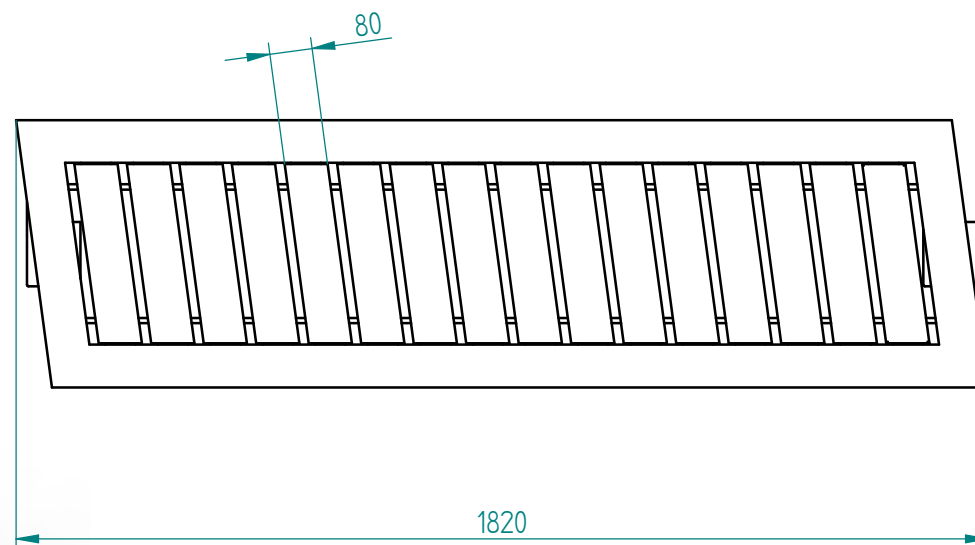

**Wymiar:**

Długość 1820 mm

Szerokość 500 mm

Wysokość 430 mm

**Materiał:**

Stal cynkowana ogniowo i lakierowana

(certyfikat Qualisteelcoat) wg palety RAL

Drewno egzotyczne IROKO olejowane lub bez

**Montaż:**

Fundamentowanie/Przykręcane

18.11.2022	Imię, Nazwisko:	 <b>PUCZYŃSKI</b> <b>mała architektura</b>
Projektował:	<i>Mariusz Puczyński</i>	
Rysował:	<i>Marek Józefowski</i>	
Sprawił:	<i>Mariusz Puczyński</i>	
05-800 Pruszków ul. Robotnicza 31 tel.: 22 7586693 info@puczynski.pl www.puczynski.pl		Nazwa pliku: <b>Ławka 3 osobowa 07-02-01</b>
roz.: A3	Numer rysunku: DFT: 07-02-01_ .dft	zm.:
07-02-01.asm		
Skala arkusza:	1:10	Masa: 0.000 kg
Arkusz 1 z 1		