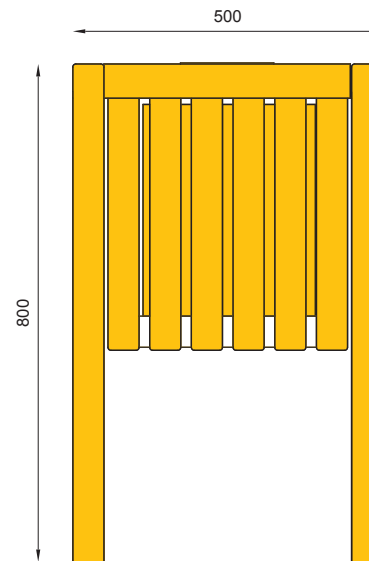

nr katalogowy / catalogue no.

06-06-09

ławka / seating

MATERIAŁY / MATERIALS

- . blacha ze stali kwasoodpornej
- . profil zamknięty ze stali kwasoodpornej lub czarnej
- . na zewnątrz - drewno tauari lub inne egzotyczne;
do wewnątrz - dowolny gatunek drewna
- . stainless steel plate
- . stainless or mild steel closed profile
- . outdoor use - tauari oak or other hardwood;
indoor use - any type of wood

WYMIARY / SIZE

- . wysokość / height
800mm
- . długość / length
500mm
- . szerokość / width
400mm
- . pojemność / capacity
30l

MONTAŻ / ASSEMBLY

kotwy / anchor fixings wkręty / screws

lub element wolno stojący / or free standing element