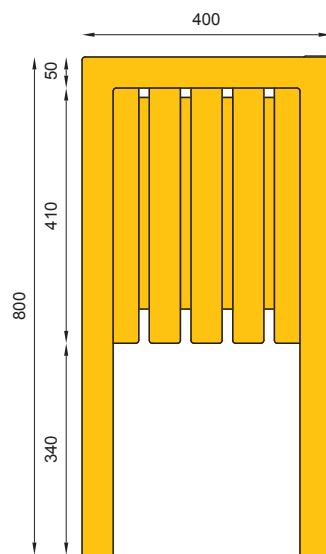

nr katalogowy / catalogue no.

06-06-09

ławka / seating

MATERIAŁY / MATERIALS

- . blacha ze stali kwasoodpornej
- . profil zamknięty ze stali kwasoodpornej lub czarnej
- . na zewnątrz - drewno tauari lub inne egzotyczne;
do wewnątrz - dowolny gatunek drewna
- . stainless steel plate
- . stainless or mild steel closed profile
- . outdoor use - tauari oak or other hardwood;
indoor use - any type of wood

WYMIARY / SIZE

- . wysokość / height
800mm
- . długość / length
500mm
- . szerokość / width
400mm
- . pojemność / capacity
30l

MONTAŻ / ASSEMBLY

kotwy / anchor fixings wkręty / screws

lub element wolno stojący / or free standing element