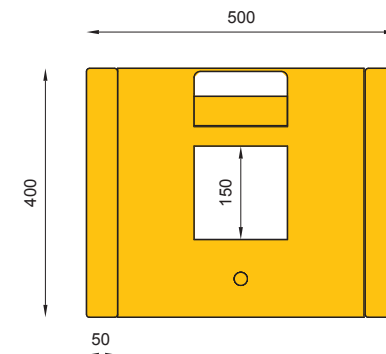

nr katalogowy / catalogue no.

06-06-09

ławka / seating

MATERIAŁY / MATERIALS

- . blacha ze stali kwasoodpornej
- . profil zamknięty ze stali kwasoodpornej lub czarnej
- . na zewnątrz - drewno tauari lub inne egzotyczne;
  do wewnątrz - dowolny gatunek drewna
- . stainless steel plate
- . stainless or mild steel closed profile
- . outdoor use - tauari oak or other hardwood;
  indoor use - any type of wood

WYMIARY / SIZE

- . wysokość / height
  800mm
- . długość / length
  500mm
- . szerokość / width
  400mm
- . pojemność / capacity
  30l

MONTAŻ / ASSEMBLY

kotwy / anchor fixings   wkręty / screws

lub element wolno stojący / or free standing element

INFORMACJE DODATKOWE / OTHER INFORMATION

- . pokrywa wrzutowa wyłącznie ze stali kwasoodpornej
- . stainless steel lid only