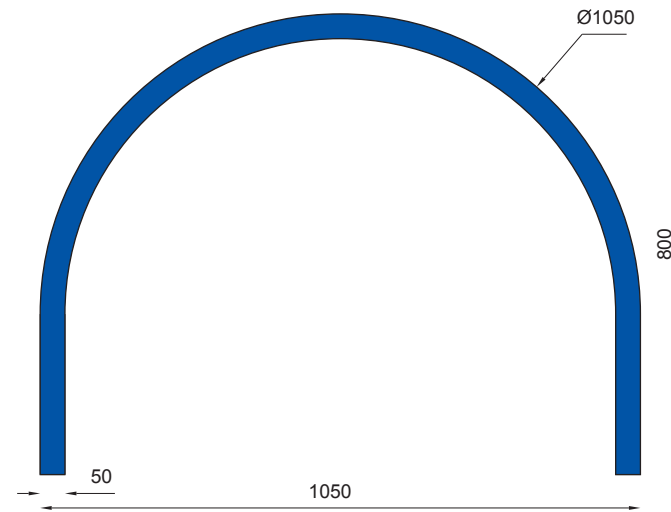

MATERIAŁY / MATERIALS

- rura ze stali kwasoodpornej
- stainless steel tube

WYMIARY / SIZE

- długość / length
  1050mm
- szerokość / width
  50mm
- wysokość / height
  800mm