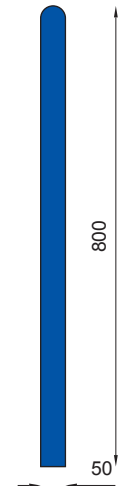

nr katalogowy / catalogue no.

03-11-03

parking rowerowy / bicycle stand

Centrum Handlowe Ikea - Janki
Ikea Shopping Centre - Janki (Poland)

MATERIAŁY / MATERIALS

- rura ze stali kwasoodpornej
- stainless steel tube

WYMIARY / SIZE

- długość / length
1050mm
- szerokość / width
50mm
- wysokość / height
800mm

MONTAŻ / ASSEMBLY

kotwy / anchor fixings

wkręty / screws

INFORMACJE DODATKOWE / OTHER INFORMATION

- dostępna dowolna długość modułu
- any size of the module available