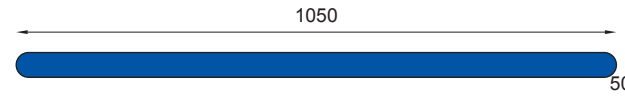

nr katalogowy / catalogue no.

03-11-03

parking rowerowy / bicycle stand

Centrum Handlowe Ikea - Janki
Ikea Shopping Centre - Janki (Poland)