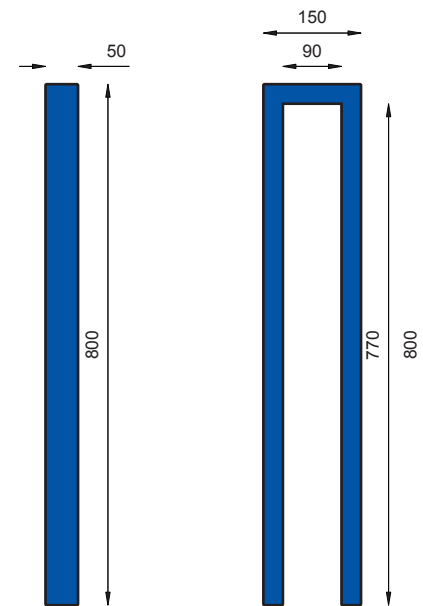

nr katalogowy / catalogue no.

02-08-01

słupek / bollard

Centrum Handlowe Skorosze - Warszawa Ursus
Skorosze Shopping Centre - Warsaw Ursus

Centrum Handlowe Skorosze - Warszawa Ursus
Skorosze Shopping Centre - Warsaw Ursus

MATERIAŁY / MATERIALS

- profil zamknięty i blacha ze stali kwasoodpornej lub czarnej
- stainless or mild steel closed profile and plate

WYMIARY / SIZE

- długość / length
150mm
- szerokość / width
50mm
- wysokość / height
800mm