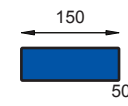

MATERIAŁY / MATERIALS

- profil zamknięty i blacha ze stali kwasoodpornej lub czarnej
- stainless or mild steel closed profile and plate

WYMIARY / SIZE

- długość / length
150mm
- szerokość / width
50mm
- wysokość / height
800mm