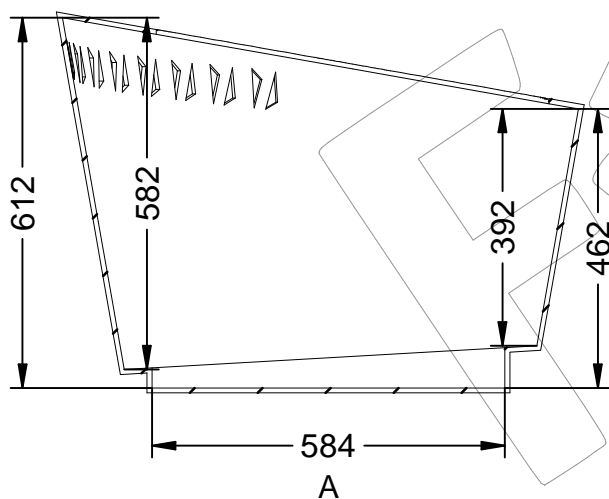

J-51

Jardinera con estructura en acero corten oxidado con brillos y detalles que la destacan por su originalidad.

Revision: 01 - 10/02/2020