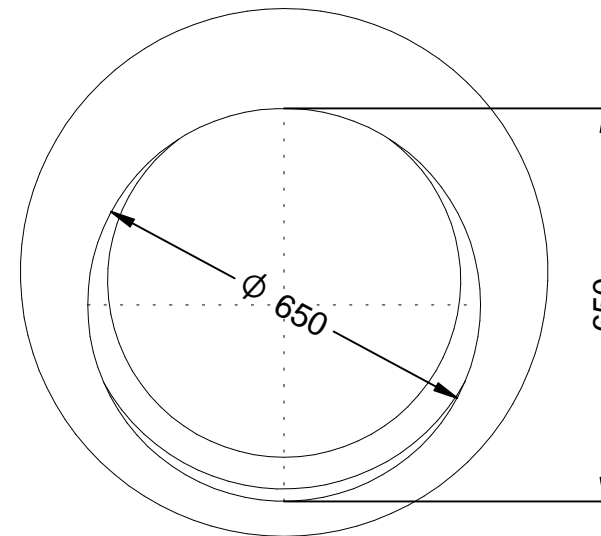

J-51

Jardinera con estructura en acero corten oxidado con brillos y detalles que la destacan por su originalidad.

Revision: 01 - 10/02/2020