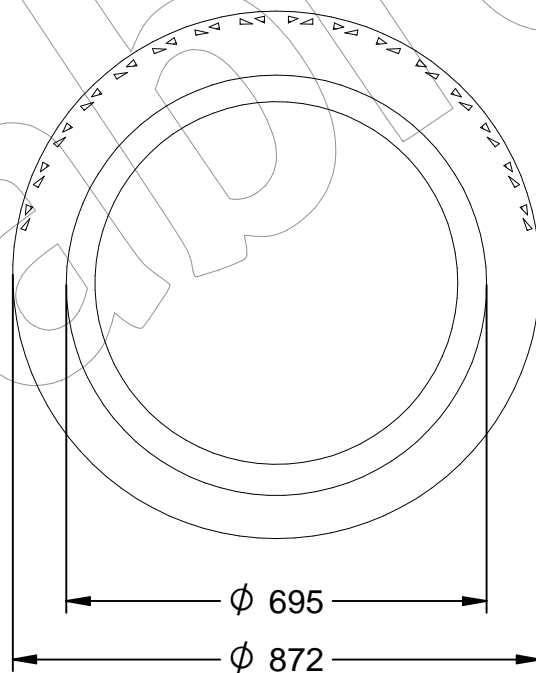

J-51

Jardinera con estructura en acero corten oxidado con brillos y detalles que la destacan por su originalidad.

Revision: 01 - 10/02/2020