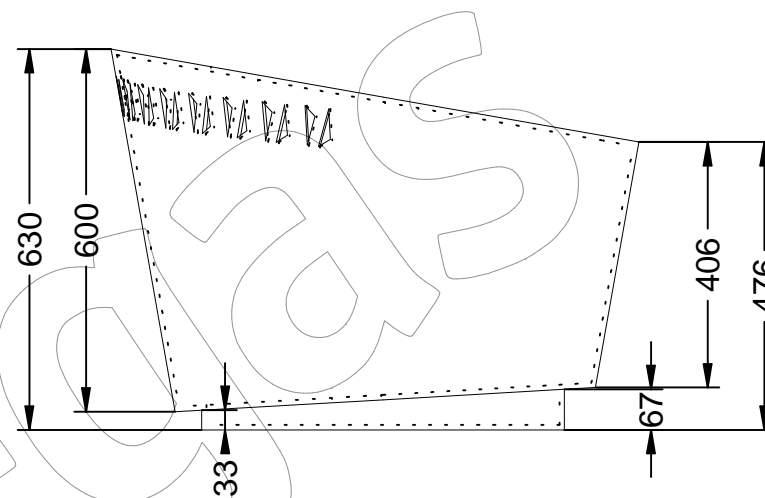

J-51

Jardinera con estructura en acero corten oxidado con brillos y detalles que la destacan por su originalidad.

Revision: 01 - 10/02/2020