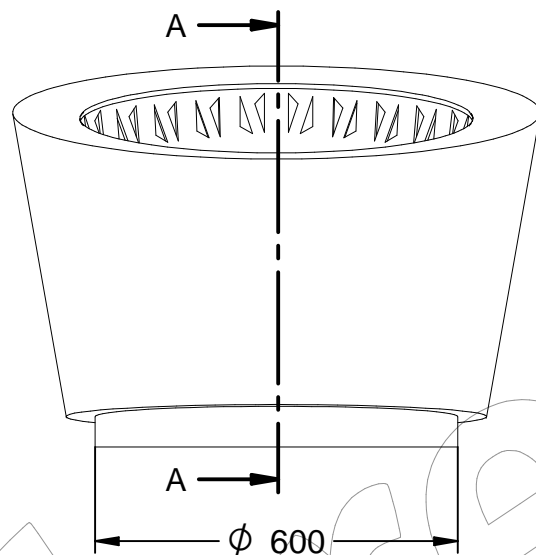

J-51

Jardinera con estructura en acero corten oxidado con brillos y detalles que la destacan por su originalidad.

Revision: 01 - 10/02/2020