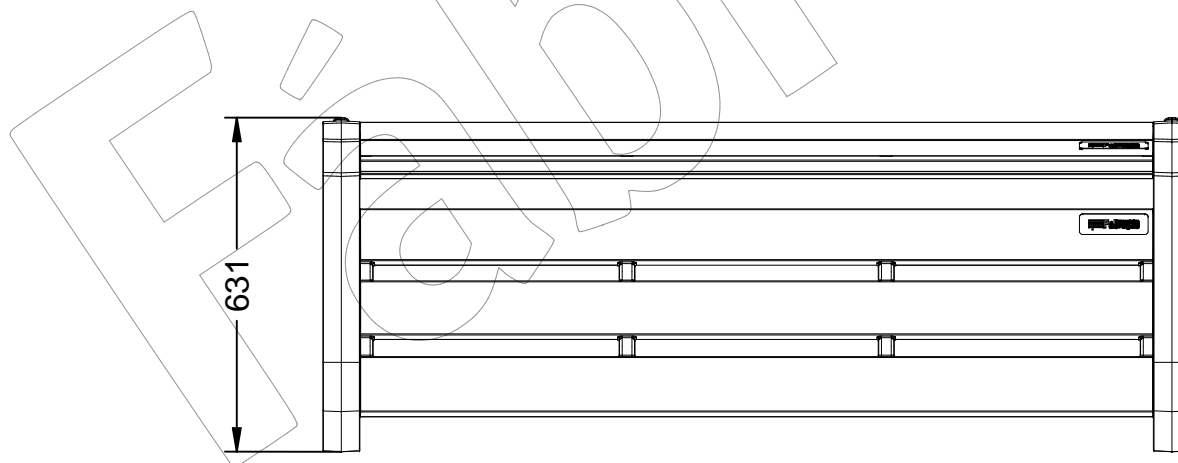

# C-106-ECO-PLAST

Banco modelo MODO ECO-PLAST de polietileno de alta calidad.

Revision: 01 - 13/10/2017

**-ES-** 

Descripción: Banco modelo MODO ECO-PLAST de polietileno de alta calidad.

Materiales: Asiento y respaldo en Polietileno de alta densidad (HDPE).  
Pies: Polietileno de alta densidad + Fibra de vidrio.